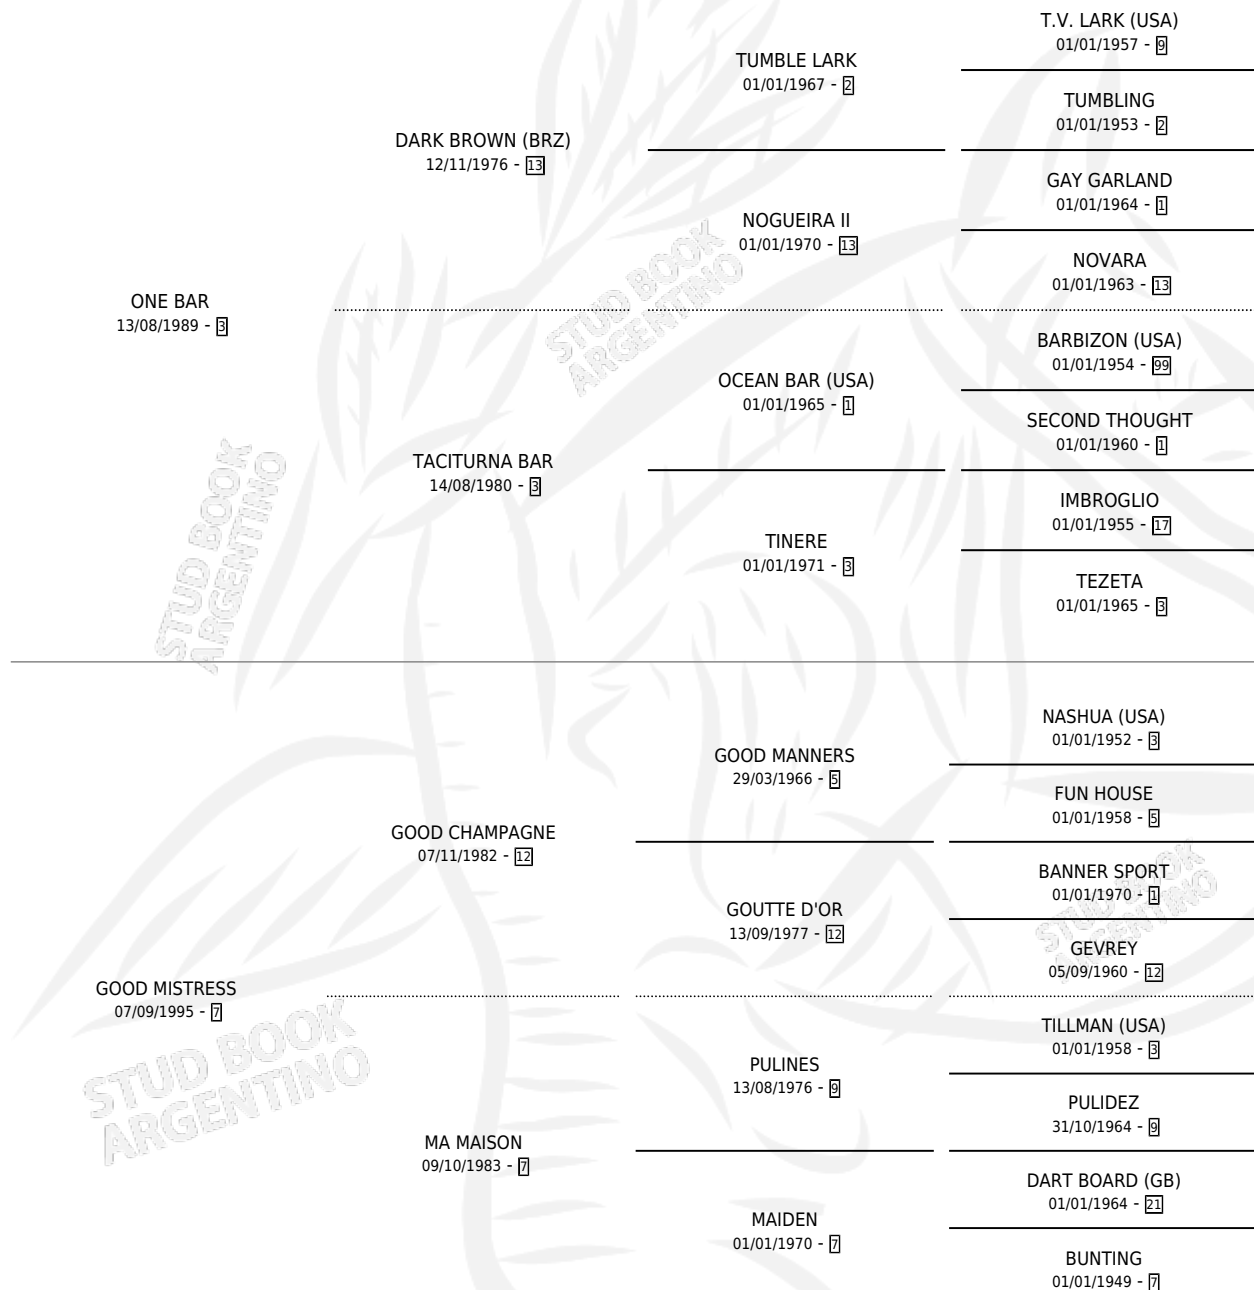

INTRIGA DEL BAR

por ONE BAR y GOOD MISTRESS por GOOD CHAMPAGNE

Argentina · Hembra · Zaino · SP · 03/08/2002
Familia 7 · Volumen 38

ESTADO

TIPIFICACIÓN SANGUÍNEA	X
TIPIFICACIÓN POR ADN	✓
PASAPORTE	✓
IDENTIFICACIÓN POR MICROCHIP	X
REPRODUCTOR	✓

Lugar de nacimiento: Tramo Veinte
Criador: Tramo Veinte

~

HIJOS

	MACHOS	HEMBRAS
1 NACIERON	0	1
SIN ACTUACIONES		

PEDIGREE