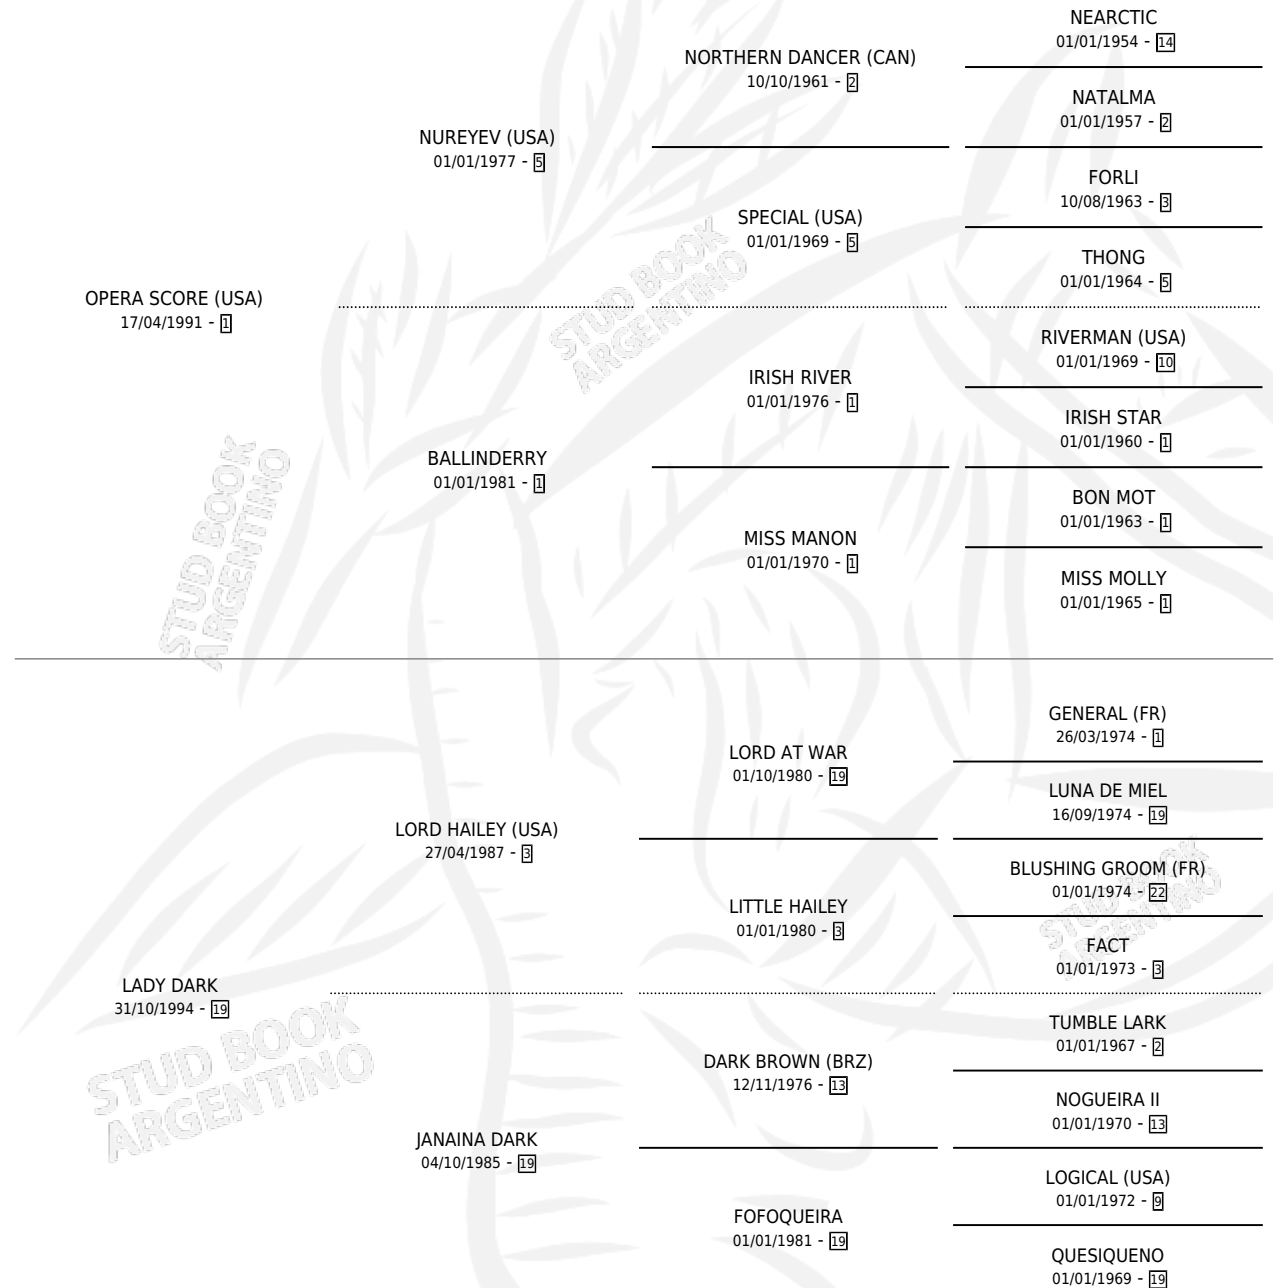

OPERA DARK

por OPERA SCORE (USA) y LADY DARK por LORD HAILEY (USA)

Argentina · Hembra · Alazan · SP · 22/10/2001
Familia 19-c · Volumen 37

ESTADO

TIPIFICACIÓN SANGUÍNEA	X
TIPIFICACIÓN POR ADN	X
PASAPORTE	X
IDENTIFICACIÓN POR MICROCHIP	X
REPRODUCTOR	X

Lugar de nacimiento: Los Prados

Criador: Sin dato

PEDIGREE