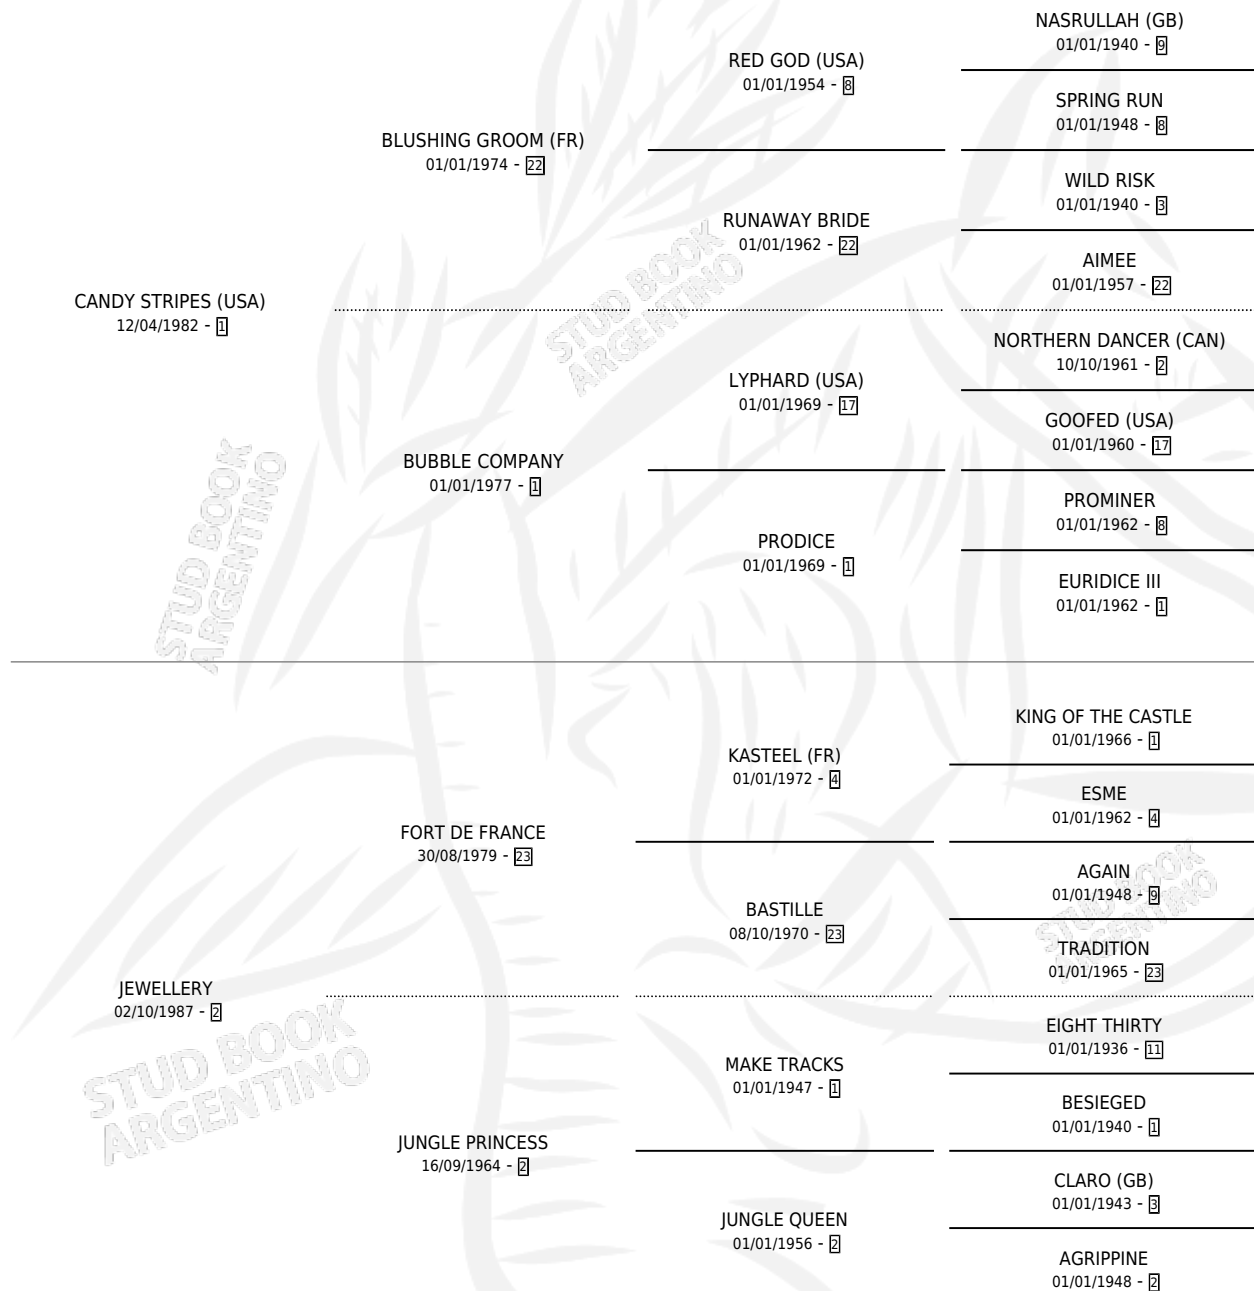

DANDY JEWEL

por **CANDY STRIPES (USA)** y **JEWELLERY** por **FORT DE FRANCE**

Argentina · Macho · Zaino · SP · 20/10/2001
Familia 2-g · Volumen 37

ESTADO

TIPIFICACIÓN SANGUÍNEA	✓
TIPIFICACIÓN POR ADN	X
PASAPORTE	X
IDENTIFICACIÓN POR MICROCHIP	X
REPRODUCTOR	✓

Lugar de nacimiento: Lomas Altas

Criador: Lomas Altas

PEDIGREE