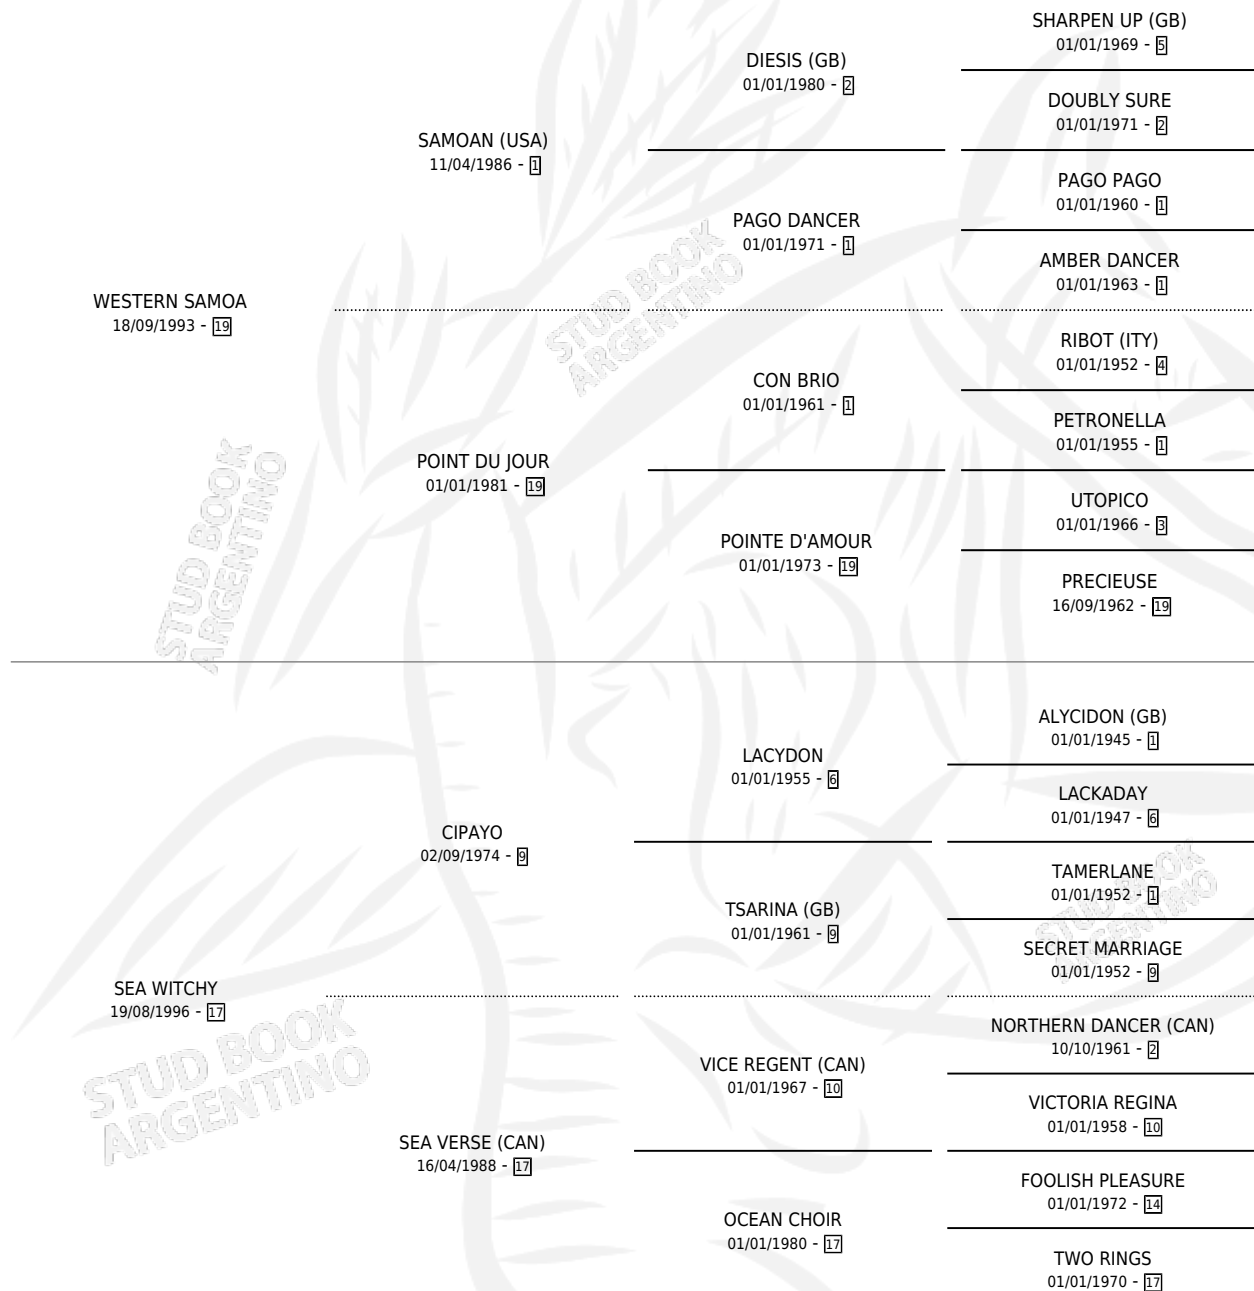

WESTERN WITCHY

por WESTERN SAMOA y SEA WITCHY por CIPAYO

Argentina · Macho · Alazan · SP · 28/07/2001
Familia 17-b · Volumen 37

ESTADO

TIPIFICACIÓN SANGUÍNEA	X
TIPIFICACIÓN POR ADN	X
PASAPORTE	X
IDENTIFICACIÓN POR MICROCHIP	X
REPRODUCTOR	X

Lugar de nacimiento: Lomas Altas

Criador: Lomas Altas

PEDIGREE