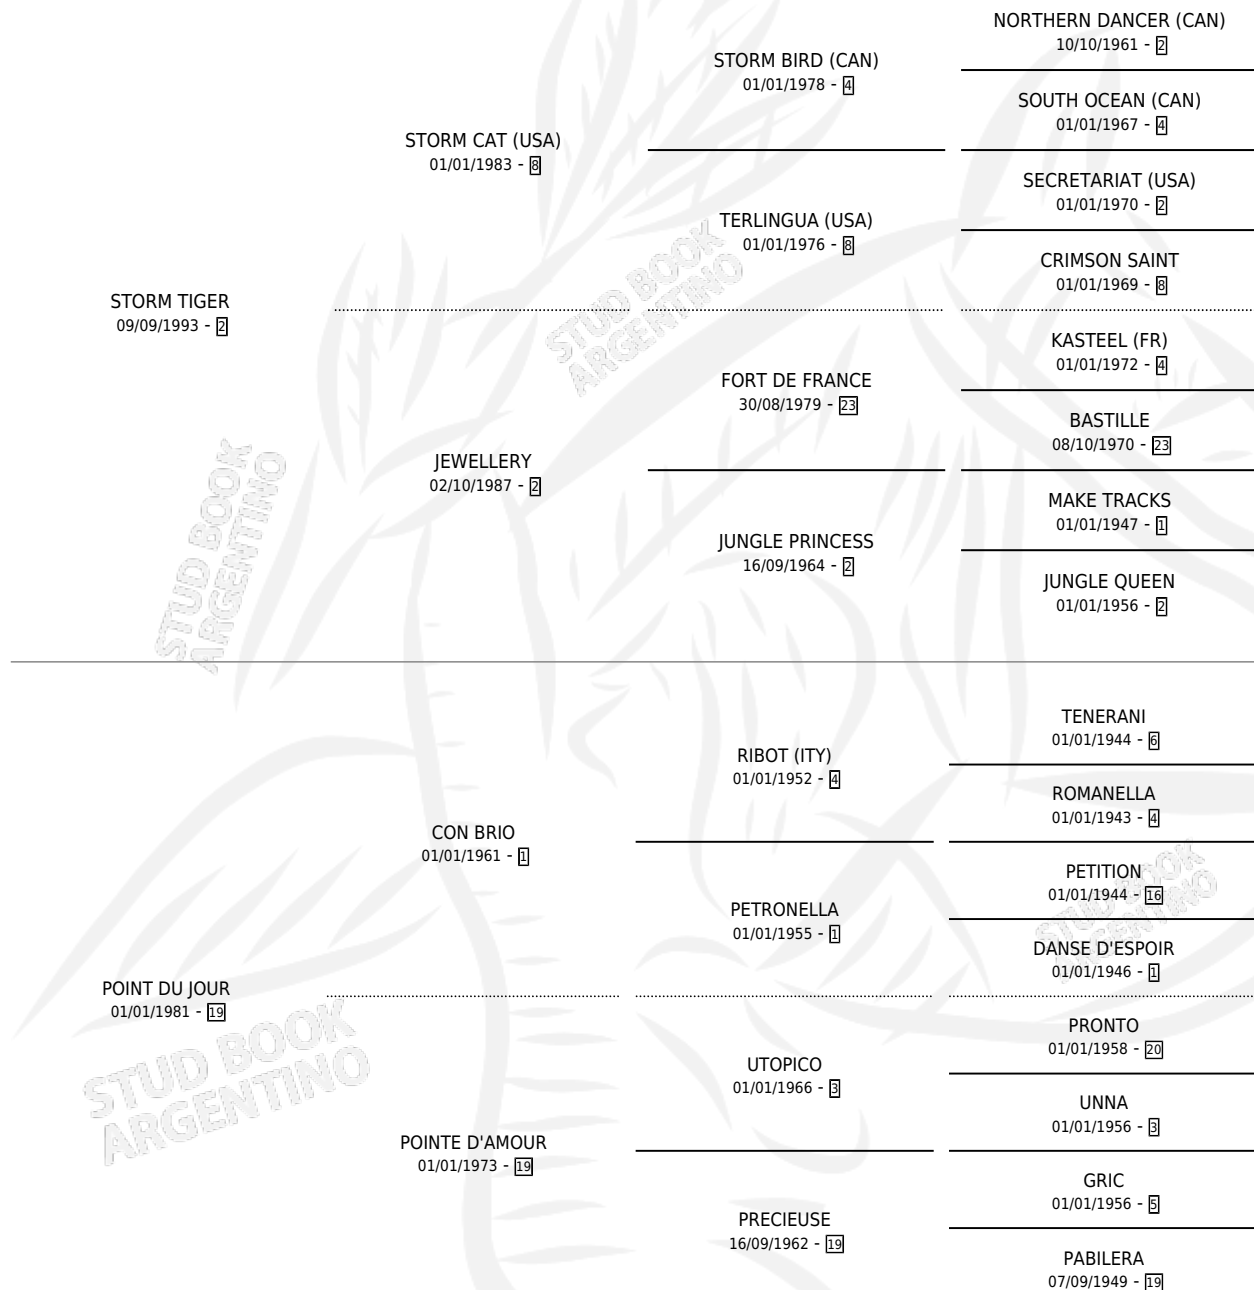

TIGRESSE DU NUIT

por **STORM TIGER** y **POINT DU JOUR** por **CON BRIO**

Argentina · Hembra · Alazan · SP · 23/10/2001
Familia 19-c · Volumen 37

ESTADO

TIPIFICACIÓN SANGUÍNEA	✓
TIPIFICACIÓN POR ADN	✓
PASAPORTE	X
IDENTIFICACIÓN POR MICROCHIP	X
REPRODUCTOR	✓

Lugar de nacimiento: Lomas Altas

Criador: Lomas Altas

~

HIJOS

	MACHOS	HEMBRAS
4 NACIERON	4	0
2 CORRIERON	2	0

SIN ACTUACIONES

PEDIGREE

CAMPAÑA

Solo carreras oficiales de Argentina

POR EDAD

EDAD	CC	1°	2°	3°	4°	5°	NP	CLC	CLG	CLCG1	CLGG1	IMPORTE	GANANCIA / CC
4 AÑOS	8	0	0	0	0	0	8	0	0	0	0	\$500	\$63
TOTALES	8	0	0	0	0	0	8	0	0	0	0	\$500	\$63
%		0.0%	0.0%	0.0%	0.0%	0.0%	100%	0.0%	0.0%	0.0%	0.0%		