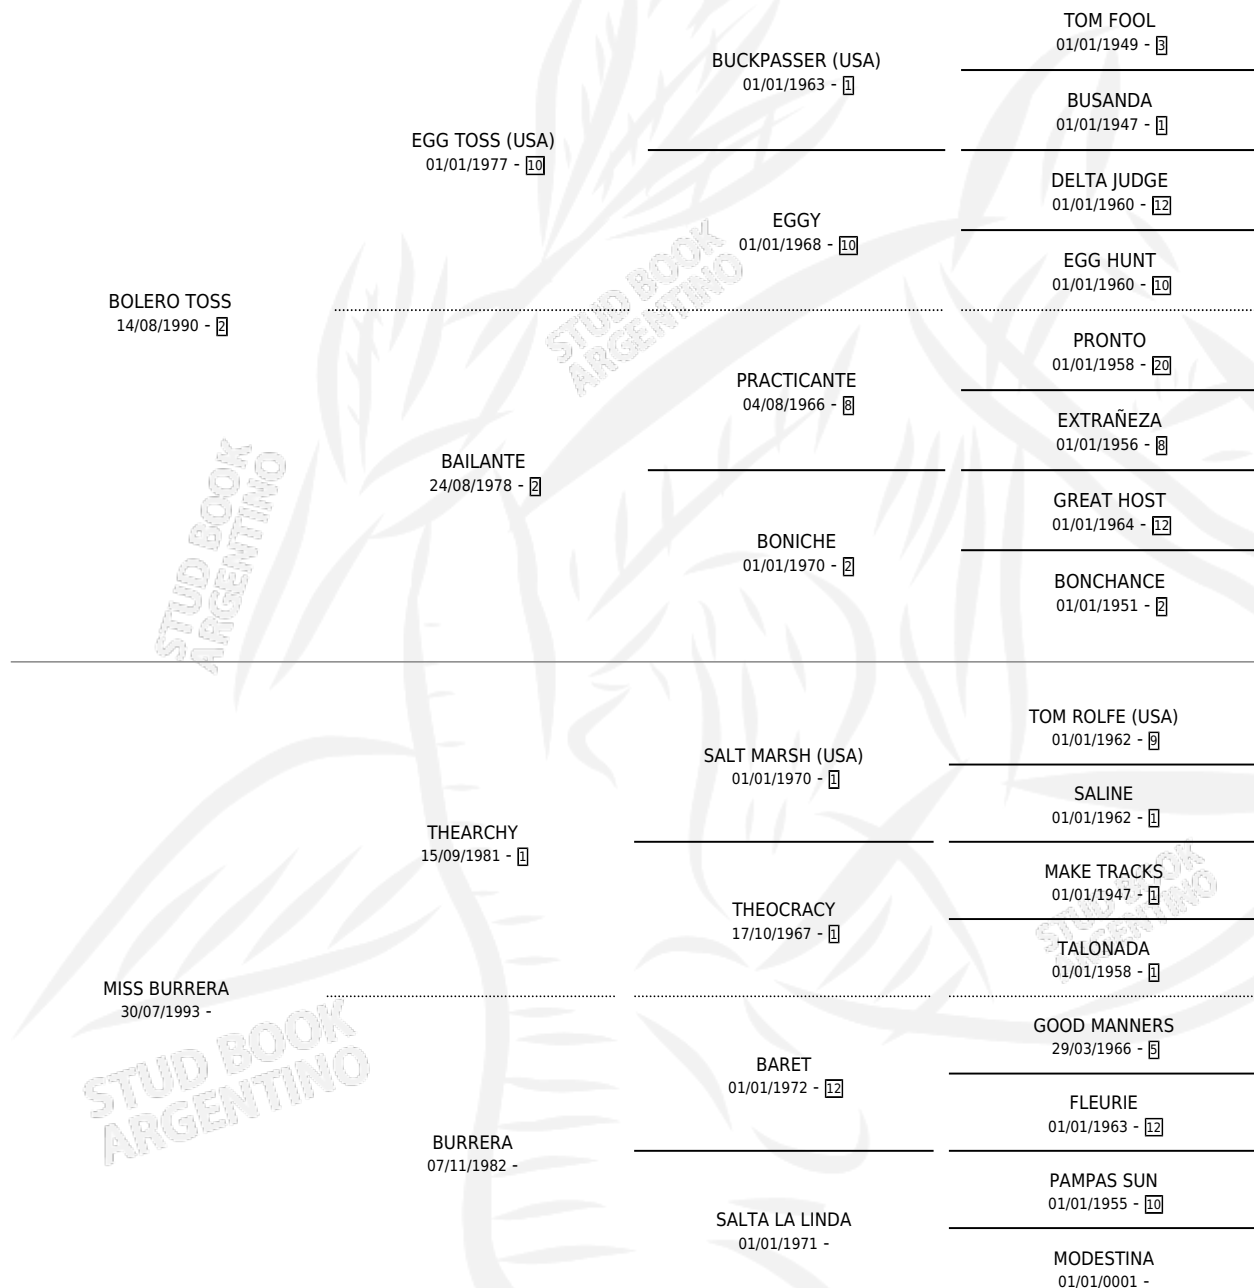

MONA TOSS

por **BOLERO TOSS** y **MISS BURRERA** por **THEARCHY**

Argentina · Hembra · Zaino · SP · 19/10/2001
Familia · Volumen 37

ESTADO

TIPIFICACIÓN SANGUÍNEA	✓
TIPIFICACIÓN POR ADN	✓
PASAPORTE	X
IDENTIFICACIÓN POR MICROCHIP	X
REPRODUCTOR	✓

Lugar de nacimiento: Lucas Brothers

Criador: Sin dato

PEDIGREE

CAMPAÑA

Solo carreras oficiales de Argentina

POR EDAD

EDAD	CC	1°	2°	3°	4°	5°	NP	CLC	CLG	CLCG1	CLGG1	IMPORTE	GANANCIA / CC
4 AÑOS	3	0	0	0	0	0	3	0	0	0	0	\$0	\$0
5 AÑOS	6	0	0	1	1	0	4	0	0	0	0	\$2,750	\$458
6 AÑOS	1	0	0	0	0	0	1	0	0	0	0	\$0	\$0
TOTALES	10	0	0	1	1	0	8	0	0	0	0	\$2,750	\$275
%		0.0%	0.0%	10.0%	10.0%	0.0%	80.0%	0.0%	0.0%	0.0%	0.0%		