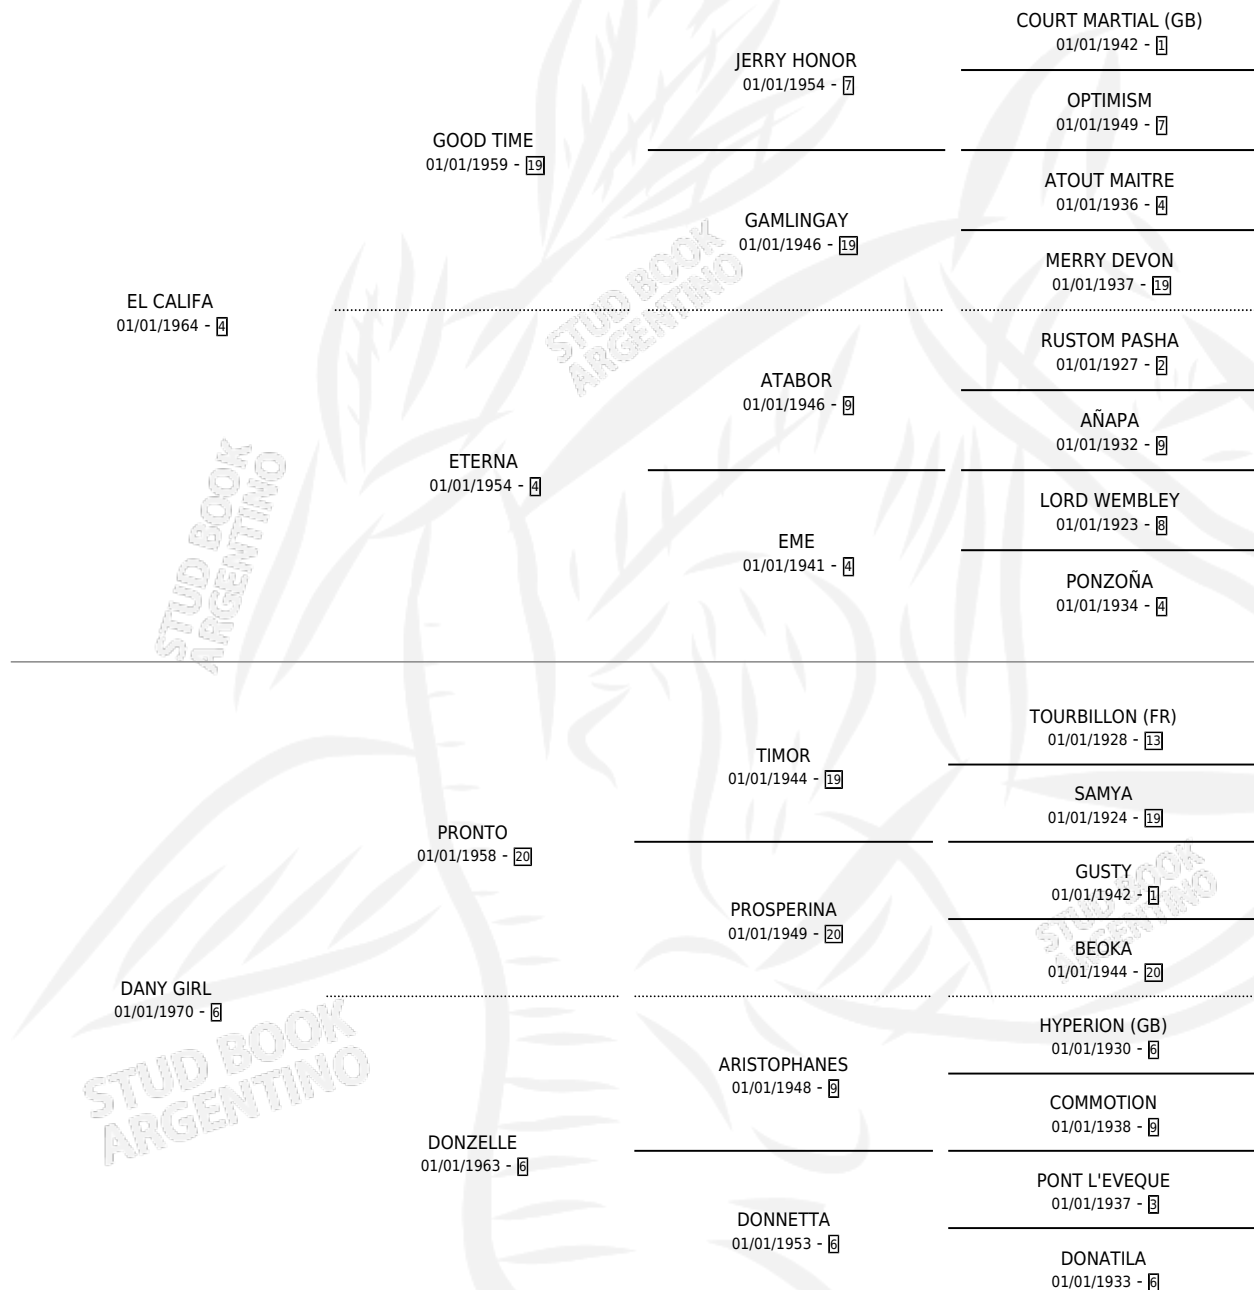

DESPIERTA

por **EL CALIFA** y **DANY GIRL** por **PRONTO**

Argentina · Hembra · Zaino Colorado · SP · 01/01/1974
Familia 6-a · Volumen 28

ESTADO

TIPIFICACIÓN SANGUÍNEA	X
TIPIFICACIÓN POR ADN	X
PASAPORTE	X
IDENTIFICACIÓN POR MICROCHIP	X
REPRODUCTOR	✓

Lugar de nacimiento: Campo particular

Criador: Sin dato

~

HIJOS

	MACHOS	HEMBRAS
7 NACIERON	4	2
5 CORRIERON	3	1
3 GANARON	1	1

0	0	0
GANADORES CL	GANADORES GR	GANADORES G1

PEDIGREE