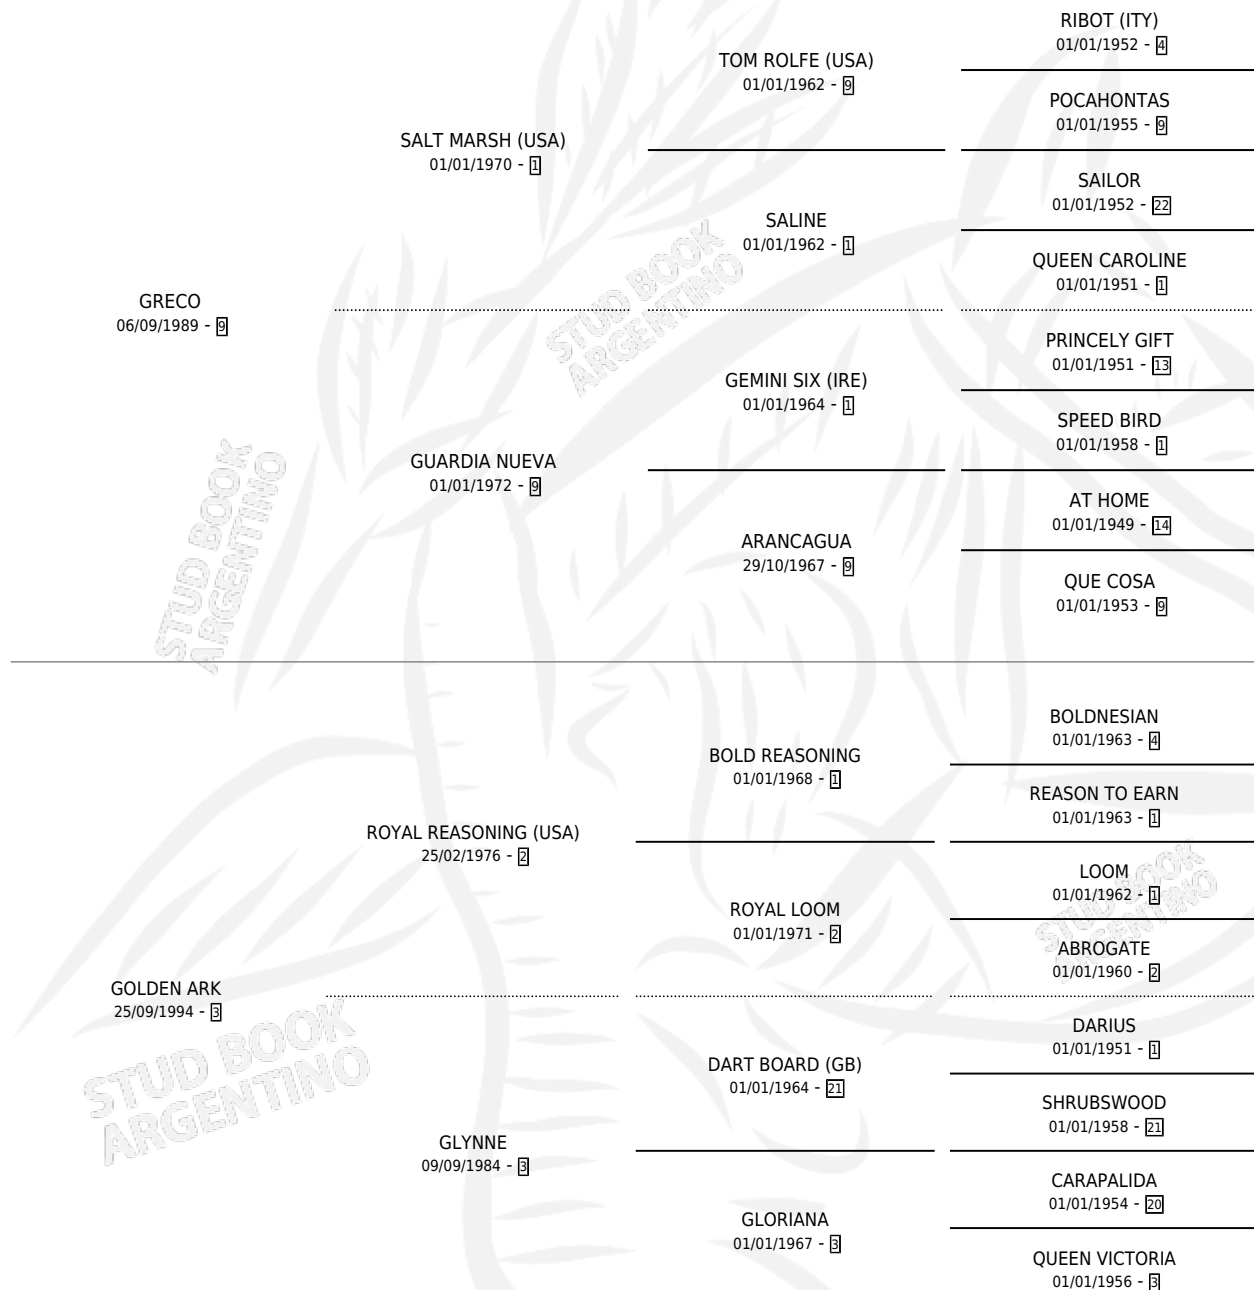

LEVIATAN ARK

por GRECO y GOLDEN ARK por ROYAL REASONING (USA)

Argentina · Hembra · Zaino Doradillo · SP · 25/10/2002
Familia 3-j · Volumen 38

ESTADO

TIPIFICACIÓN SANGUÍNEA	✓
TIPIFICACIÓN POR ADN	X
PASAPORTE	X
IDENTIFICACIÓN POR MICROCHIP	X
REPRODUCTOR	X

Lugar de nacimiento: Don Eduardo L

Criador: Sin dato

PEDIGREE

CAMPAÑA

Solo carreras oficiales de Argentina

POR EDAD

EDAD	CC	1°	2°	3°	4°	5°	NP	CLC	CLG	CLCG1	CLGG1	IMPORTE	GANANCIA / CC
4 AÑOS	1	0	0	0	0	0	1	0	0	0	0	\$0	\$0
5 AÑOS	1	0	0	0	0	0	1	0	0	0	0	\$0	\$0
TOTALES	2	0	0	0	0	0	2	0	0	0	0	\$0	\$0
%		0.0%	0.0%	0.0%	0.0%	0.0%	100%	0.0%	0.0%	0.0%	0.0%		