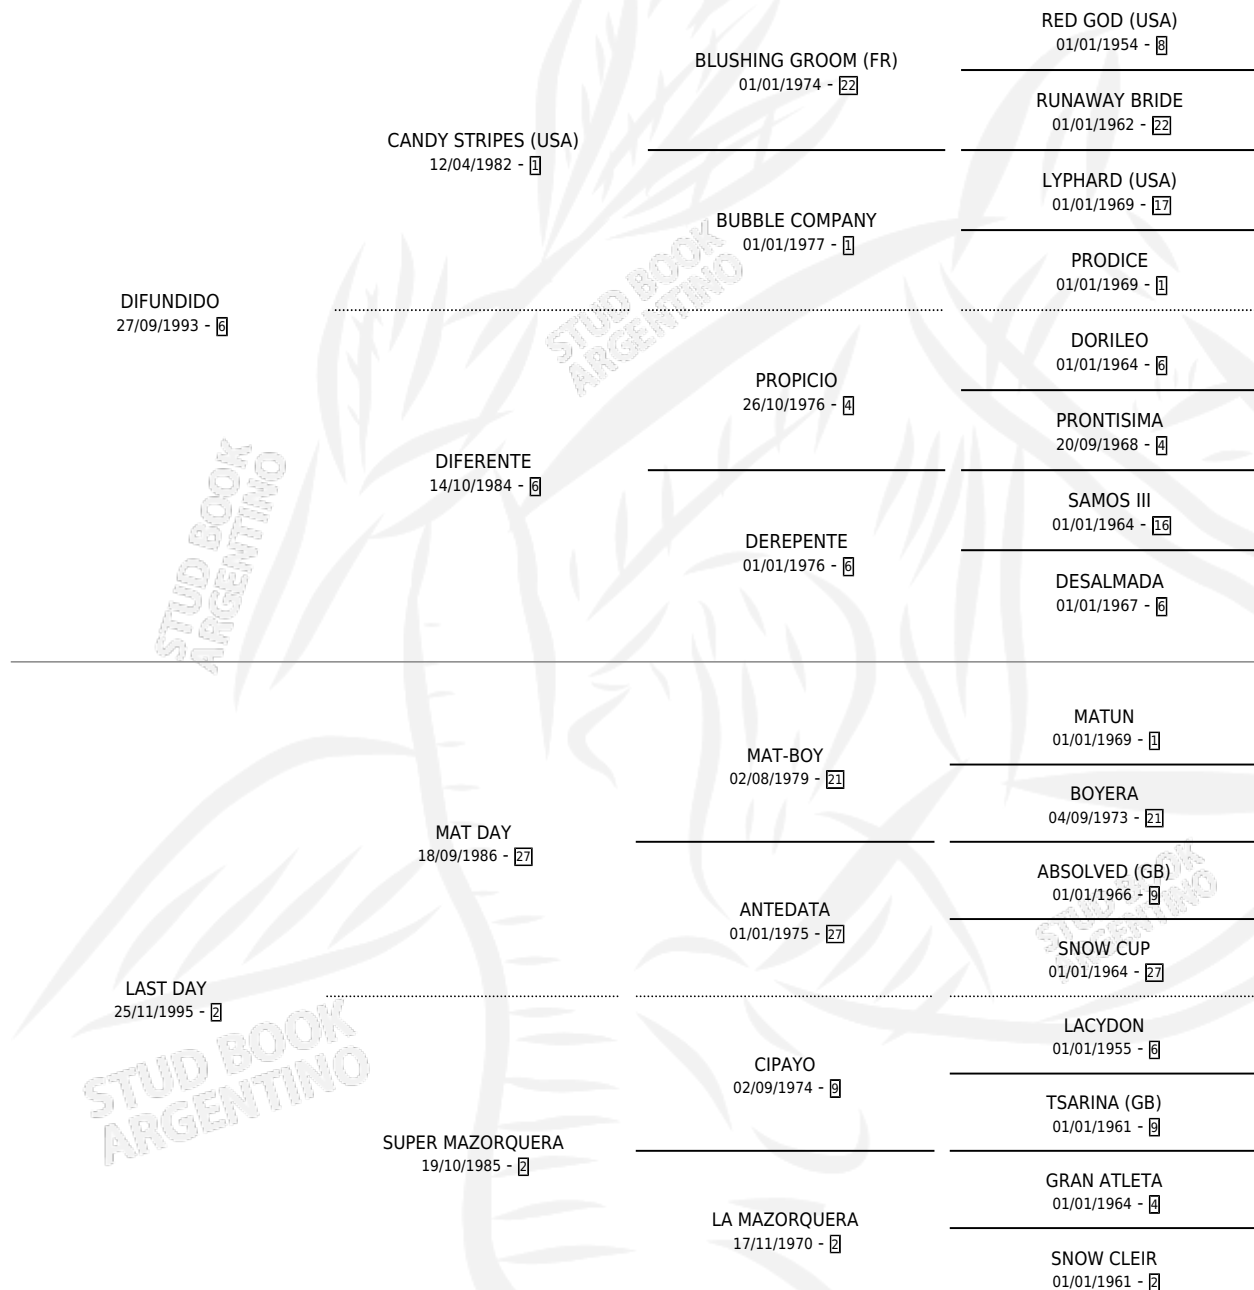

DAY DIQUERA

por DIFUNDIDO y LAST DAY por MAT DAY

Argentina · Hembra · Alazan · SP · 27/10/2002
Familia 2-g · Volumen 38

ESTADO

TIPIFICACIÓN SANGUÍNEA	✓
TIPIFICACIÓN POR ADN	✓
PASAPORTE	X
IDENTIFICACIÓN POR MICROCHIP	X
REPRODUCTOR	✓

Lugar de nacimiento: General Urquiza

Criador: Sin dato

~

HIJOS

	MACHOS	HEMBRAS
5 NACIERON	3	2
3 CORRIERON	1	2
1 GANARON	0	1
0 GANADORES CL	0 GANADORES GR	0 GANADORES G1

PEDIGREE

S

mientos 5 / Efectividad 83.33%

PADRILLO	PRODUCTO	CRIADOR	1ER SERVICIO	ÚLTIMO SERVICIO
INTER GROOVE STRATHAM (IRE)	Ø		28/11/2017	30/11/2017
DAY DIQUERA	MY ONLY (M A, 24/09/2016)	SIN DATO	16/10/2015	16/10/2015
Datos oficiales del Stud Book Argentino HEAVYWEIGHT CHAMP (USA) Documento generado el 07/05/2026	GREAT DIQUERA (H A, 18/09/2010)	SIN DATO	23/09/2009	23/09/2009
HEAVYWEIGHT CHAMP (USA) studbook.org.ar	MR. HEAVY (M A, 10/09/2009)	SIN DATO	28/09/2008	28/09/2008
ALAJWAD (USA)	SPEEDY WAD (M A, 17/09/2008)	SIN DATO	07/09/2007	14/10/2007
CUTLAS	VIOLET DAY (H Z, 06/08/2007)	SIN DATO	25/08/2006	28/08/2006