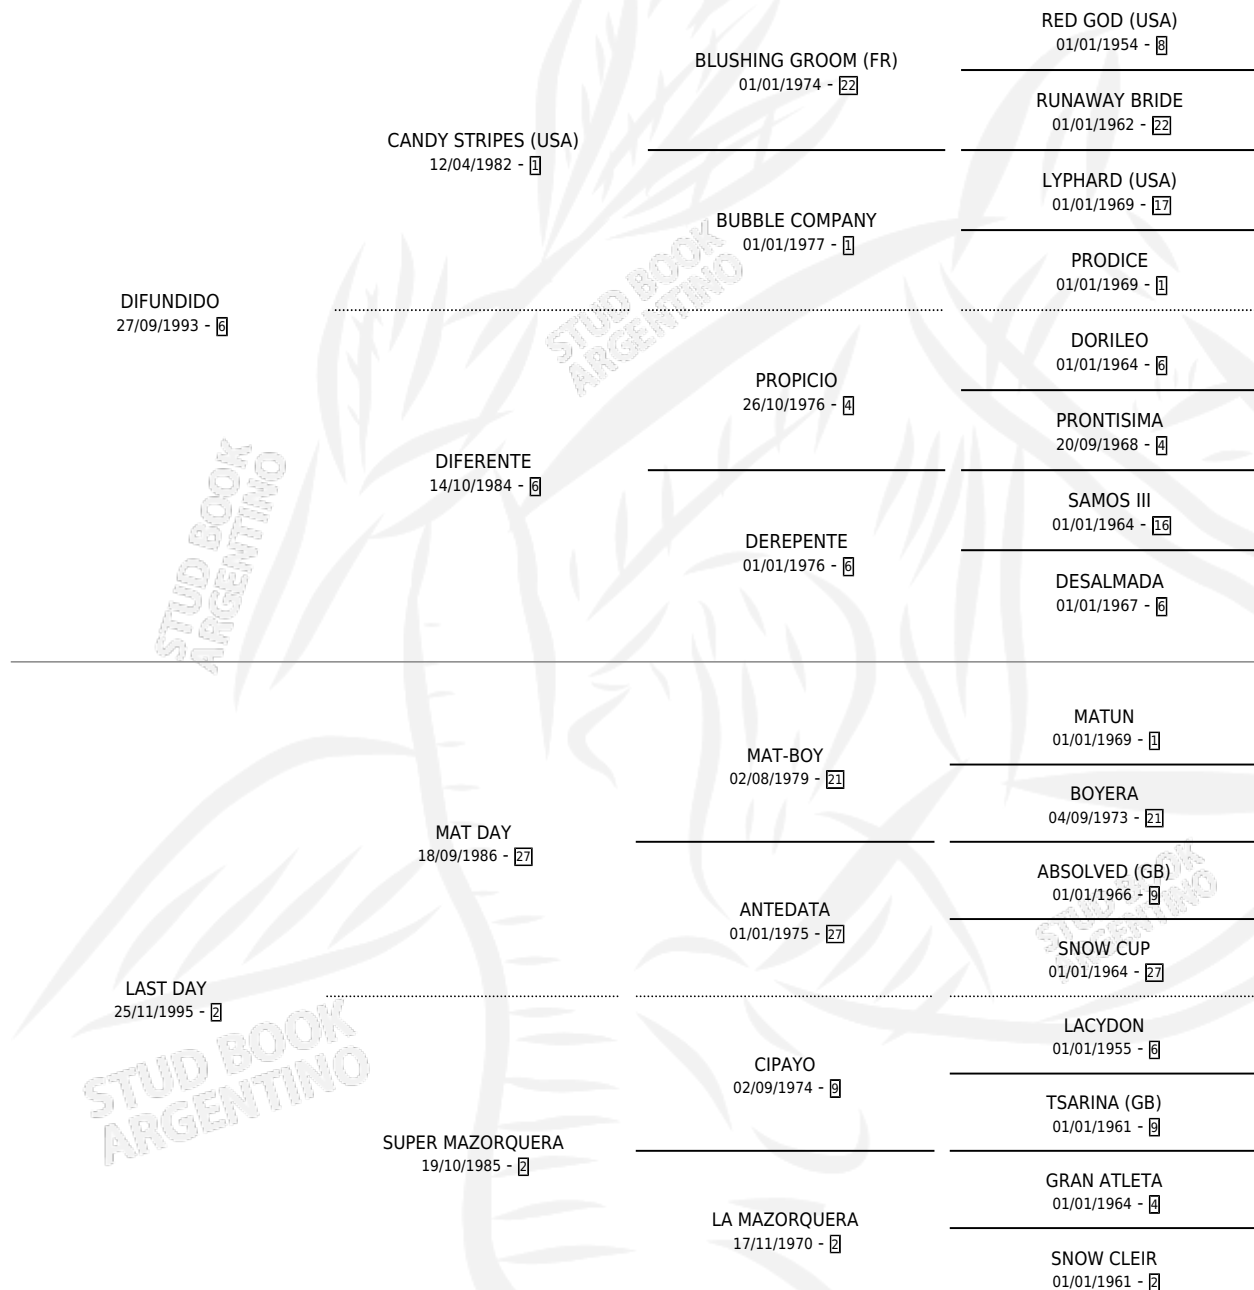

# DAY DIQUERA

por DIFUNDIDO y LAST DAY por MAT DAY

Argentina · Hembra · Alazan · SP · 27/10/2002  
Familia 2-g · Volumen 38

## ESTADO

TIPIFICACIÓN SANGUÍNEA	✓
TIPIFICACIÓN POR ADN	✓
PASAPORTE	X
IDENTIFICACIÓN POR MICROCHIP	X
REPRODUCTOR	✓

**Lugar de nacimiento:** General Urquiza

**Criador:** Sin dato

~

## HIJOS

	MACHOS	HEMBRAS
5 NACIERON	3	2
3 CORRIERON	1	2
1 GANARON	0	1
<b>0</b> GANADORES CL	<b>0</b> GANADORES GR	<b>0</b> GANADORES G1