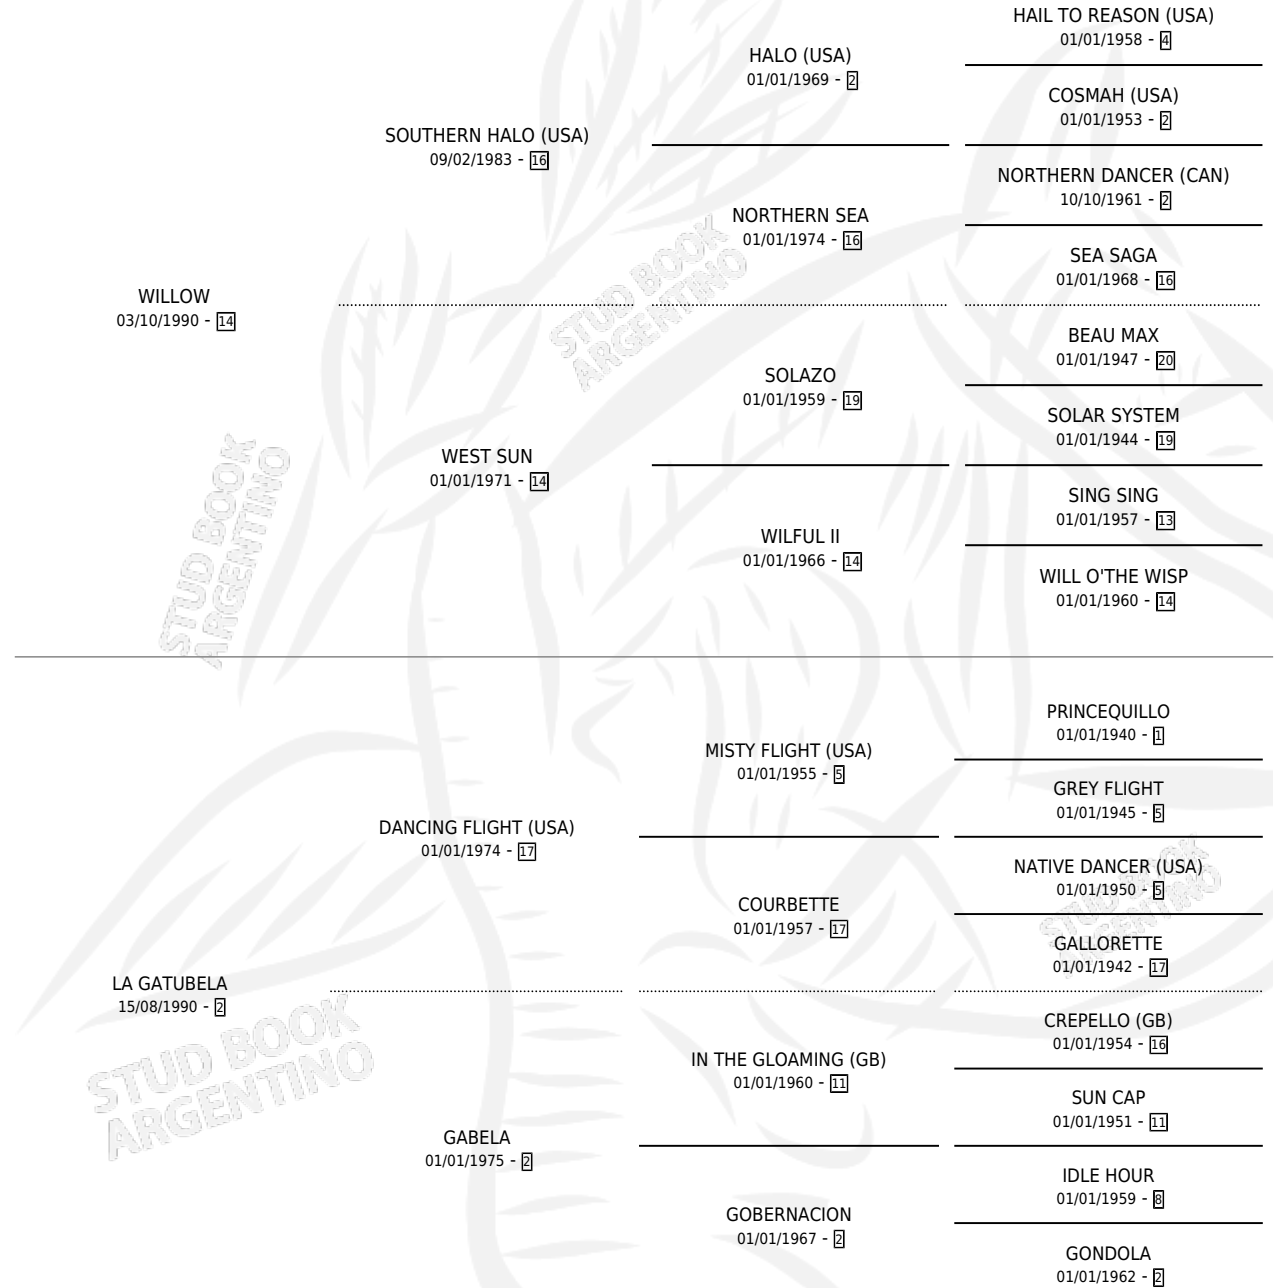

GATA SALVAJE

por WILLOW y LA GATUBELA por DANCING FLIGHT (USA)

Argentina · Hembra · Tordillo · SP · 12/11/2001
Familia 2-s · Volumen 37

ESTADO

TIPIFICACIÓN SANGUÍNEA	✓
TIPIFICACIÓN POR ADN	✓
PASAPORTE	X
IDENTIFICACIÓN POR MICROCHIP	X
REPRODUCTOR	✓

Lugar de nacimiento: Don Eduardo L

Criador: Sin dato

~

HIJOS

	MACHOS	HEMBRAS
1 NACIERON	1	0
1 CORRIERON	1	0

SIN ACTUACIONES

PEDIGREE

CAMPAÑA

Solo carreras oficiales de Argentina

POR EDAD

EDAD	CC	1°	2°	3°	4°	5°	NP	CLC	CLG	CLCG1	CLGG1	IMPORTE	GANANCIA / CC
3 AÑOS	1	0	0	0	0	0	1	0	0	0	0	\$0	\$0
TOTALES	1	0	0	0	0	0	1	0	0	0	0	\$0	\$0
%		0.0%	0.0%	0.0%	0.0%	0.0%	100%	0.0%	0.0%	0.0%	0.0%		