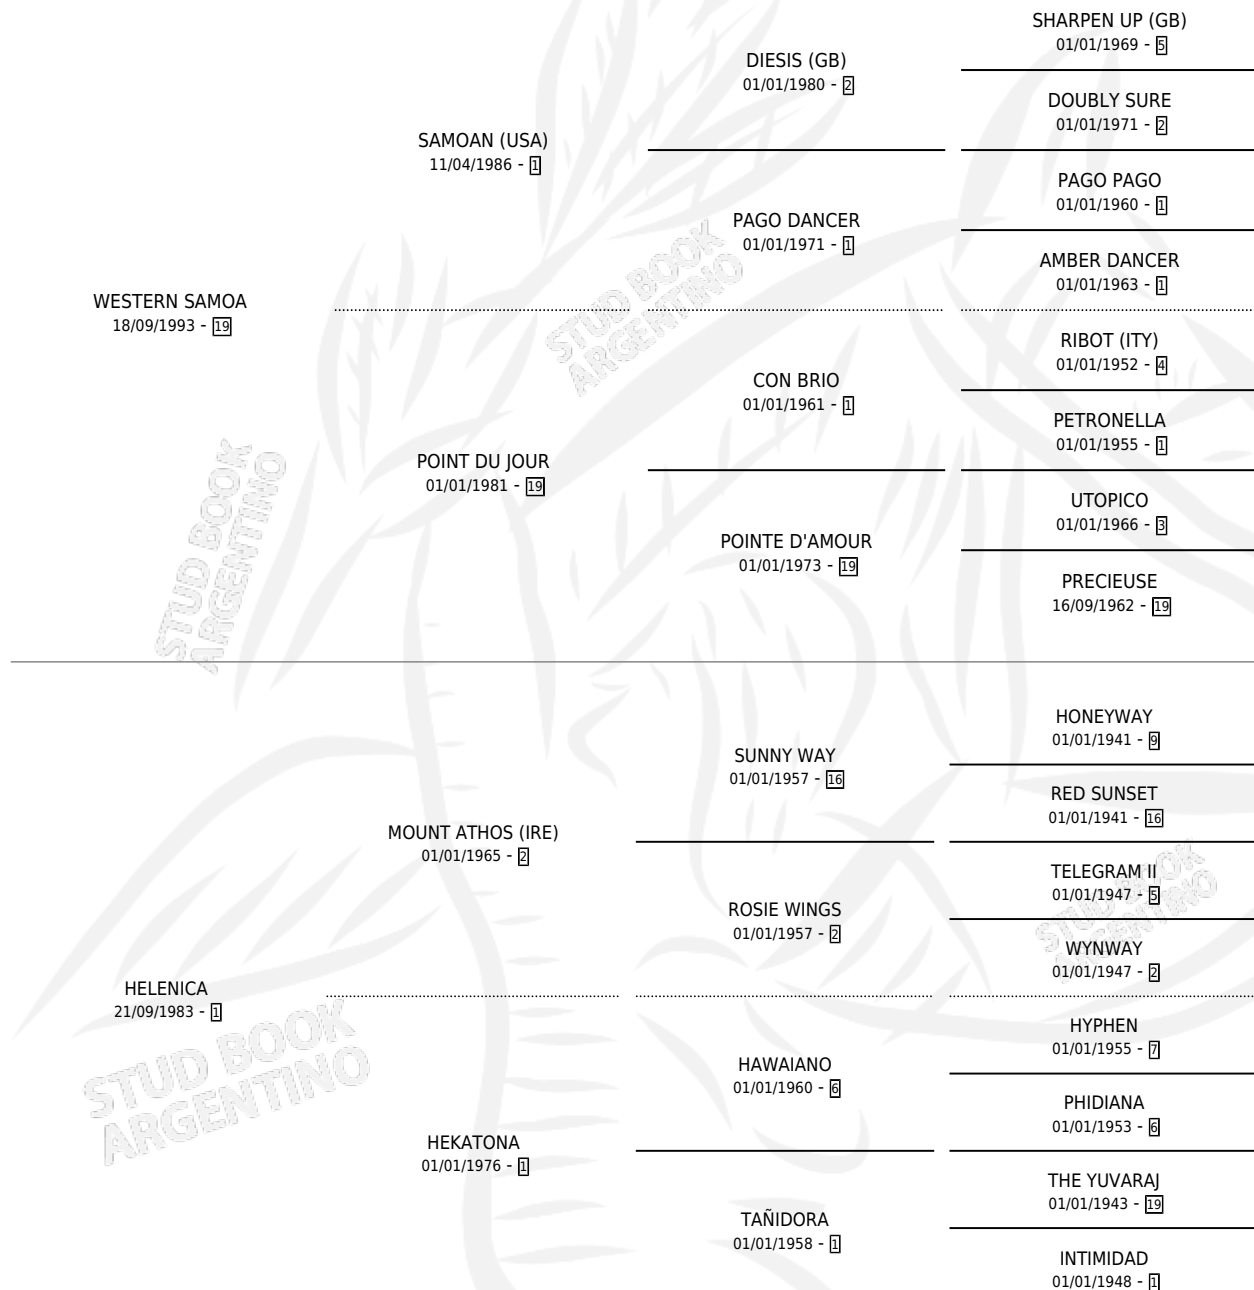

WESTERN EGO

por WESTERN SAMOA y HELENICA por MOUNT ATHOS (IRE)

Argentina · Macho · Alazan · SP · 14/07/1999
Familia 1-s · Volumen 37

ESTADO

TIPIFICACIÓN SANGUÍNEA	X
TIPIFICACIÓN POR ADN	X
PASAPORTE	X
IDENTIFICACIÓN POR MICROCHIP	X
REPRODUCTOR	X

Lugar de nacimiento: Lomas Altas
Criador: Lomas Altas

PEDIGREE