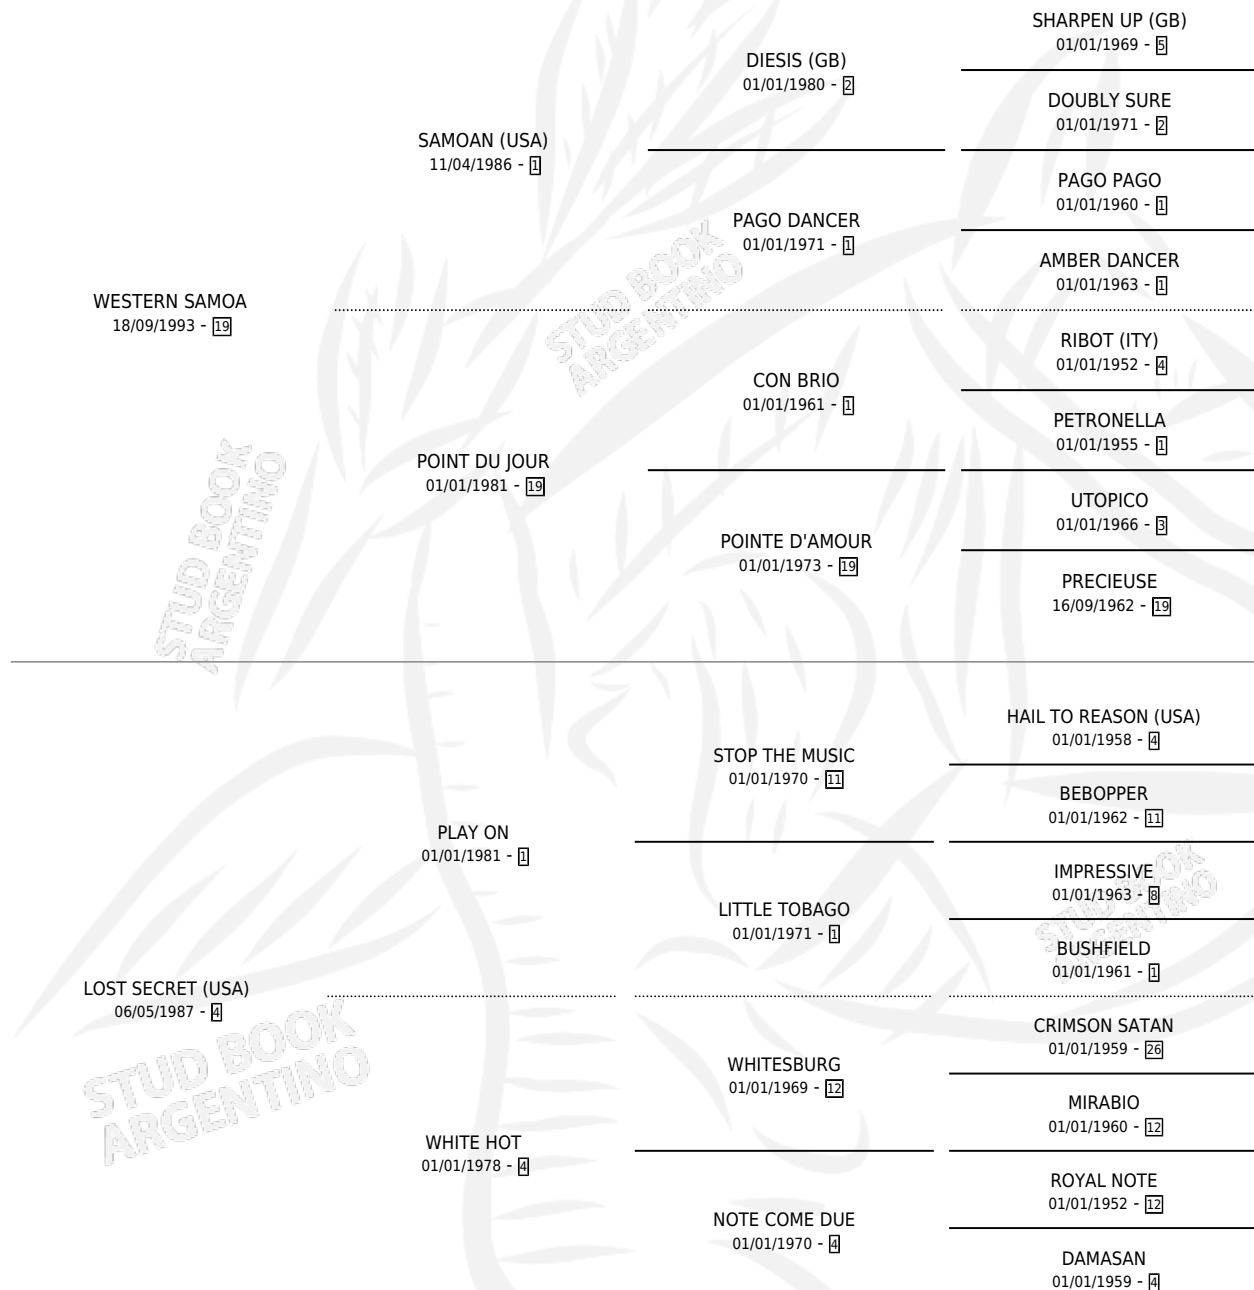

WESTERN SECRET

por WESTERN SAMOA y LOST SECRET (USA) por PLAY ON

Argentina · Hembra · Zaino · SP · 28/07/1999
Familia 4-r · Volumen 37

ESTADO

TIPIFICACIÓN SANGUÍNEA	X
TIPIFICACIÓN POR ADN	X
PASAPORTE	X
IDENTIFICACIÓN POR MICROCHIP	X
REPRODUCTOR	X

Lugar de nacimiento: Lomas Altas

Criador: Lomas Altas

PEDIGREE

WESTERN SECRET

Datos oficiales del Stud Book Argentino

Documento generado el 14/05/2026

studbook.org.ar