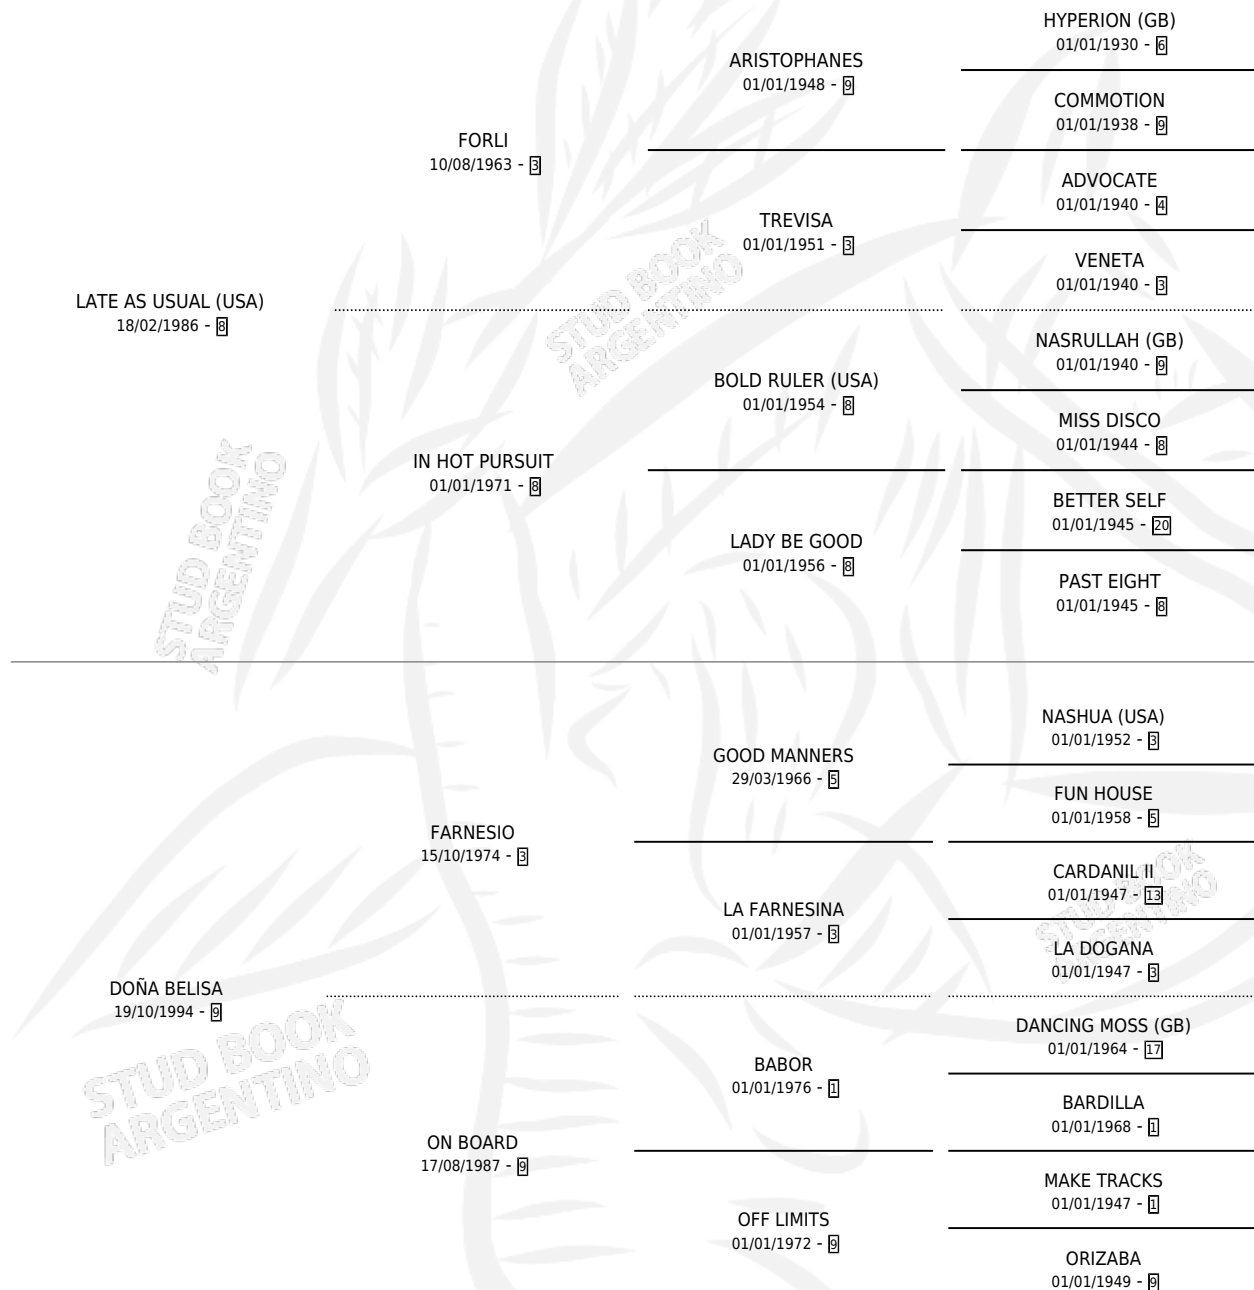

DOÑA BELISARIA

por LATE AS USUAL (USA) y DOÑA BELISA por FARNESIO

Argentina · Hembra · Zaino Colorado · SP · 22/07/1999
Familia 9-g · Volumen 37

ESTADO

TIPIFICACIÓN SANGUÍNEA	✓
TIPIFICACIÓN POR ADN	✓
PASAPORTE	X
IDENTIFICACIÓN POR MICROCHIP	X
REPRODUCTOR	✓

Lugar de nacimiento: Lomas Altas

Criador: Lomas Altas

~

HIJOS

	MACHOS	HEMBRAS
3 NACIERON	0	3
1 CORRIERON	0	1

SIN ACTUACIONES

PEDIGREE