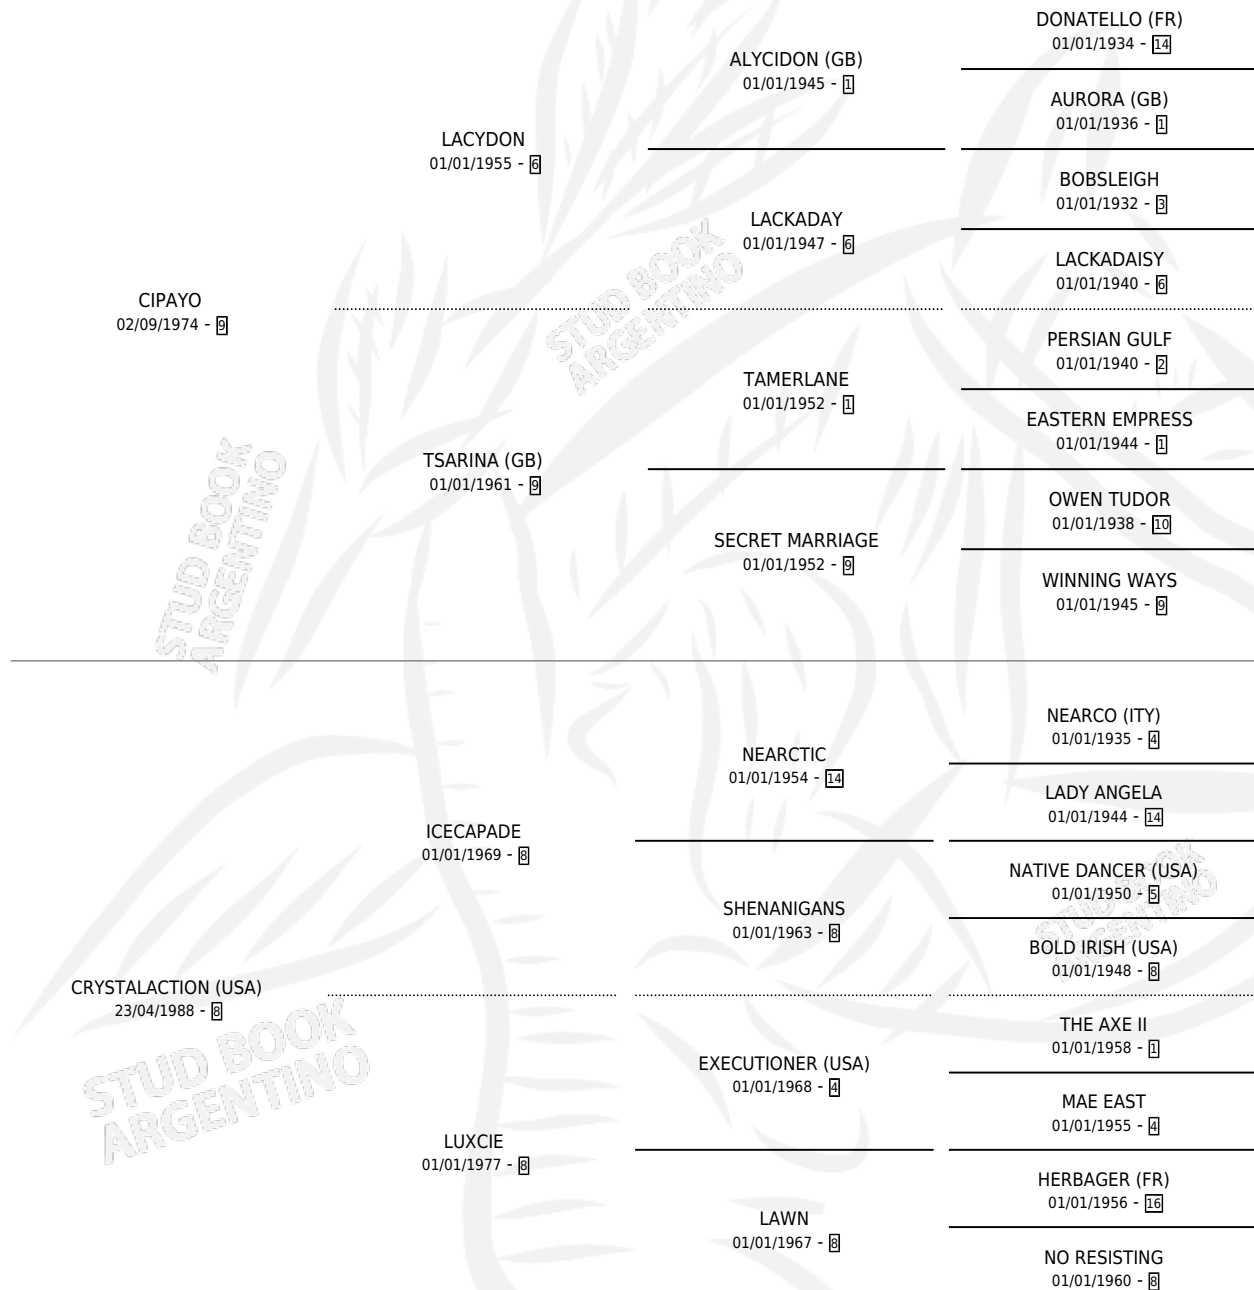

PAYO CRYSTAL

por CIPAYO y CRYSTALACTION (USA) por ICECAPADE

Argentina · Macho · Tordillo · SP · 07/10/2000
Familia 8-c · Volumen 37

ESTADO

TIPIFICACIÓN SANGUÍNEA	✓
TIPIFICACIÓN POR ADN	X
PASAPORTE	X
IDENTIFICACIÓN POR MICROCHIP	X
REPRODUCTOR	✓

Lugar de nacimiento: Lomas Altas

Criador: Lomas Altas

~

HIJOS

	MACHOS	HEMBRAS
2 NACIERON	1	1
SIN ACTUACIONES		

PEDIGREE