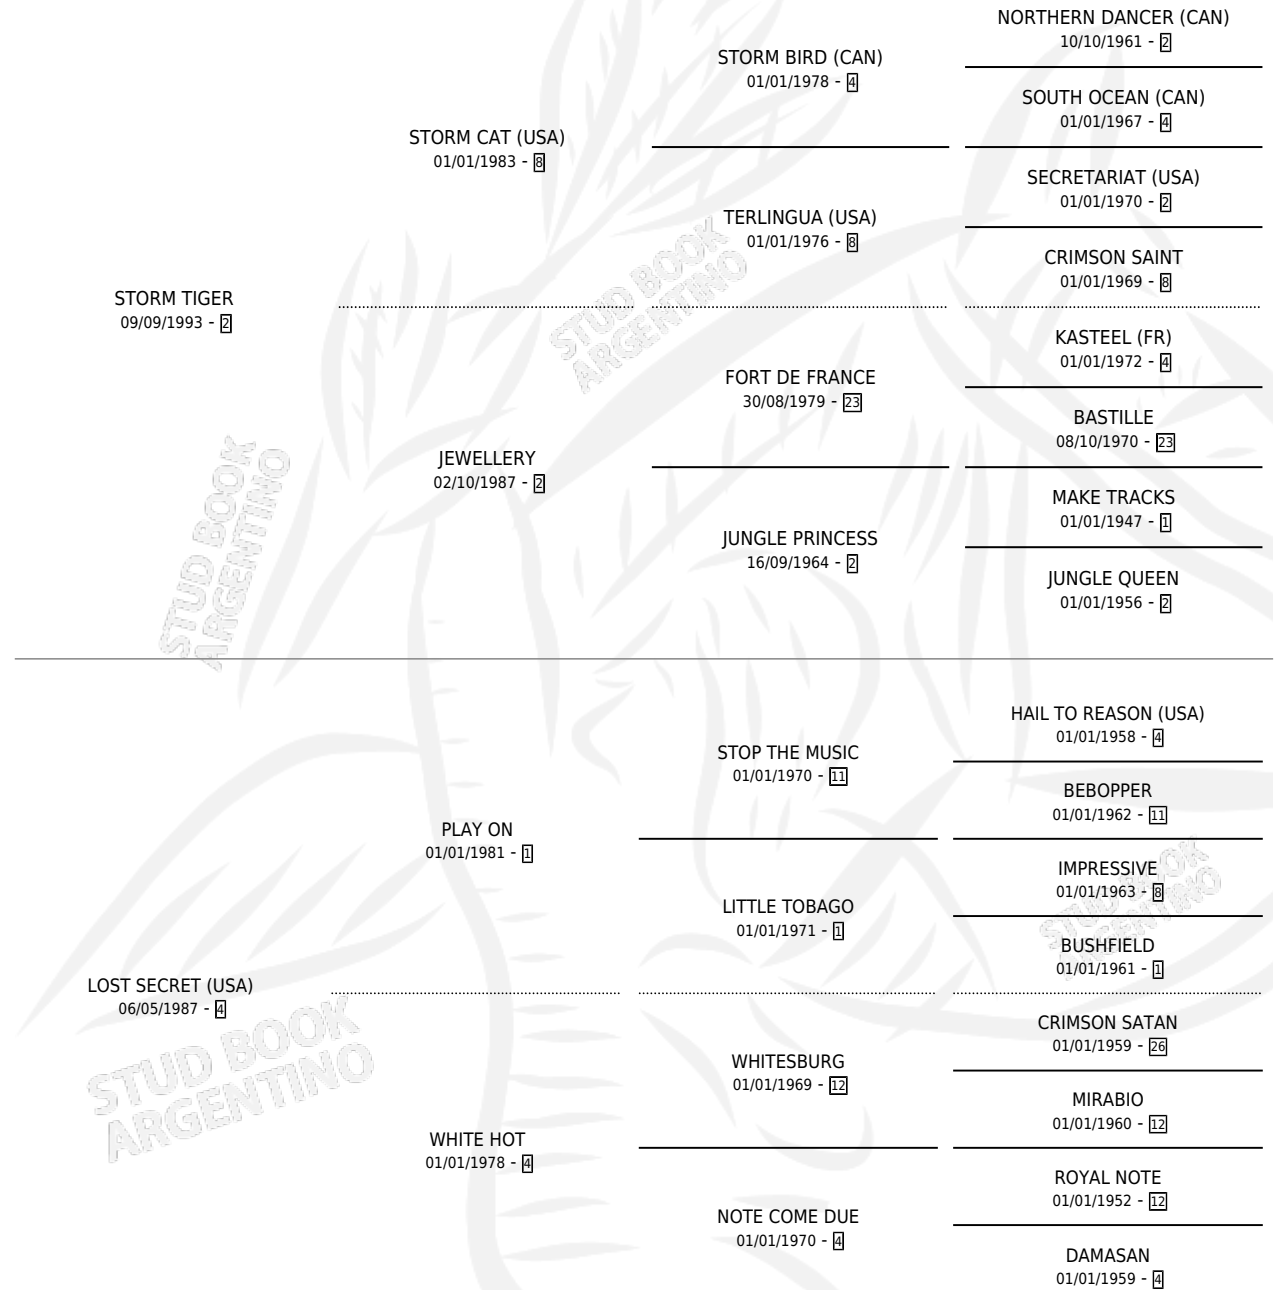

MR. SECRET

por **STORM TIGER** y **LOST SECRET (USA)** por **PLAY ON**

Argentina · Macho · Alazan · SP · 30/07/2000
Familia 4-r · Volumen 37

ESTADO

TIPIFICACIÓN SANGUÍNEA	✓
TIPIFICACIÓN POR ADN	X
PASAPORTE	X
IDENTIFICACIÓN POR MICROCHIP	X
REPRODUCTOR	X

Lugar de nacimiento: Lomas Altas

Criador: Lomas Altas

PEDIGREE

CAMPAÑA

Solo carreras oficiales de Argentina

POR EDAD

EDAD	CC	1°	2°	3°	4°	5°	NP	CLC	CLG	CLCG1	CLGG1	IMPORTE	GANANCIA / CC
2 AÑOS	3	0	1	0	2	0	0	0	0	0	0	\$3,220	\$1,073
3 AÑOS	7	0	1	3	1	0	2	0	0	0	0	\$7,239	\$1,034
5 AÑOS	3	2	1	0	0	0	0	0	0	0	0	\$21,750	\$7,250
6 AÑOS	1	0	0	0	0	0	1	0	0	0	0	\$0	\$0
TOTALES	14	2	3	3	3	0	3	0	0	0	0	\$32,209	\$2,301
%		14.3%	21.4%	21.4%	21.4%	0.0%	21.4%	0.0%	0.0%	0.0%	0.0%		