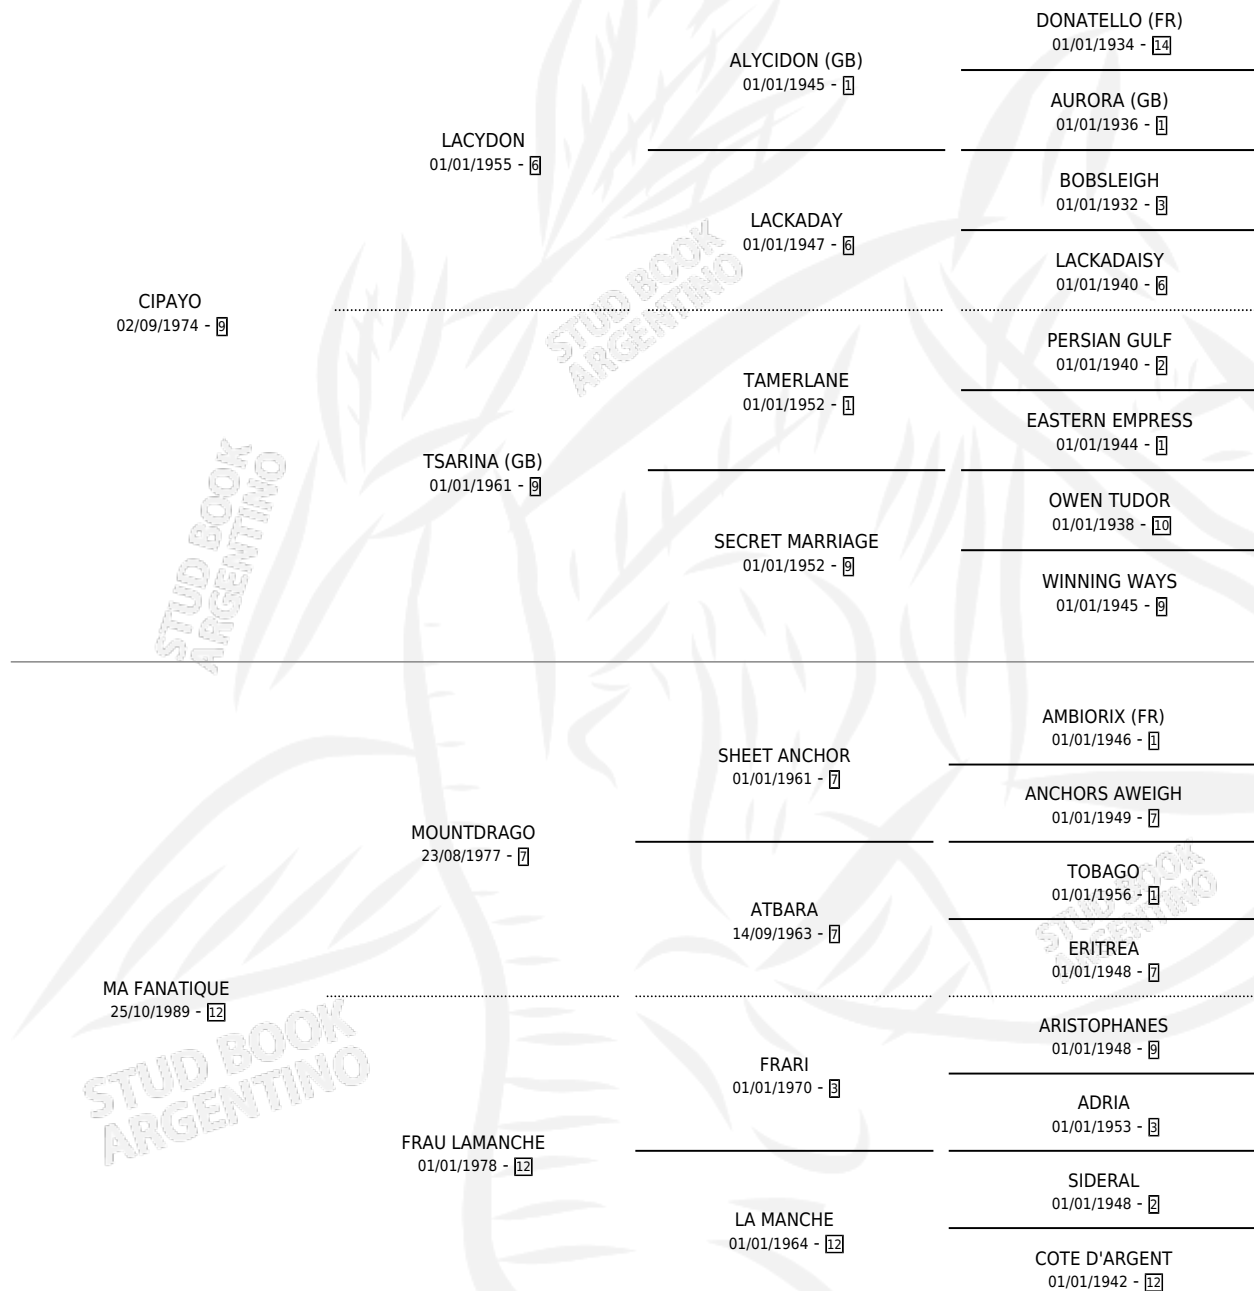

Lugar de nacimiento: Lomas Altas

Criador: Lomas Altas

~

HIJOS

	MACHOS	HEMBRAS
4 NACIERON	1	3
1 CORRIERON	0	1
1 GANARON	0	1
0 GANADORES CL	0 GANADORES GR	0 GANADORES G1

PEDIGREE

S

mientos 4 / Efectividad 50.00%

PADRILLO	PRODUCTO	CRIADOR	1ER SERVICIO	ÚLTIMO SERVICIO
CIPAPPEAL	CIPA FANATICA (H Z, 10/10/2013)	DON RODOLFO	07/11/2012	07/11/2012
PAYA FANATICA	COTE FANATICO (M Z, 31/10/2011)	DON RODOLFO	17/10/2010	20/11/2010
ART MASTER (USA)	Ø		30/09/2009	05/10/2009
STORM SURGE (USA)	Ø		30/10/2008	19/11/2008
SLEW GIN FIZZ (USA)	Ø		20/10/2007	20/10/2007
LUCKY ROBERTO (USA)	Ø		16/11/2006	16/11/2006
SLEW GIN FIZZ (USA)	UPPER SLEW (H Z, 26/10/2006)	LOMAS ALTAS	18/11/2005	18/11/2005
HALO SUNSHINE (USA)	HALO FANATICA (H Z, 29/10/2005) •MURIÓ EL 03/01/2017•	LOMAS ALTAS	30/11/2004	30/11/2004