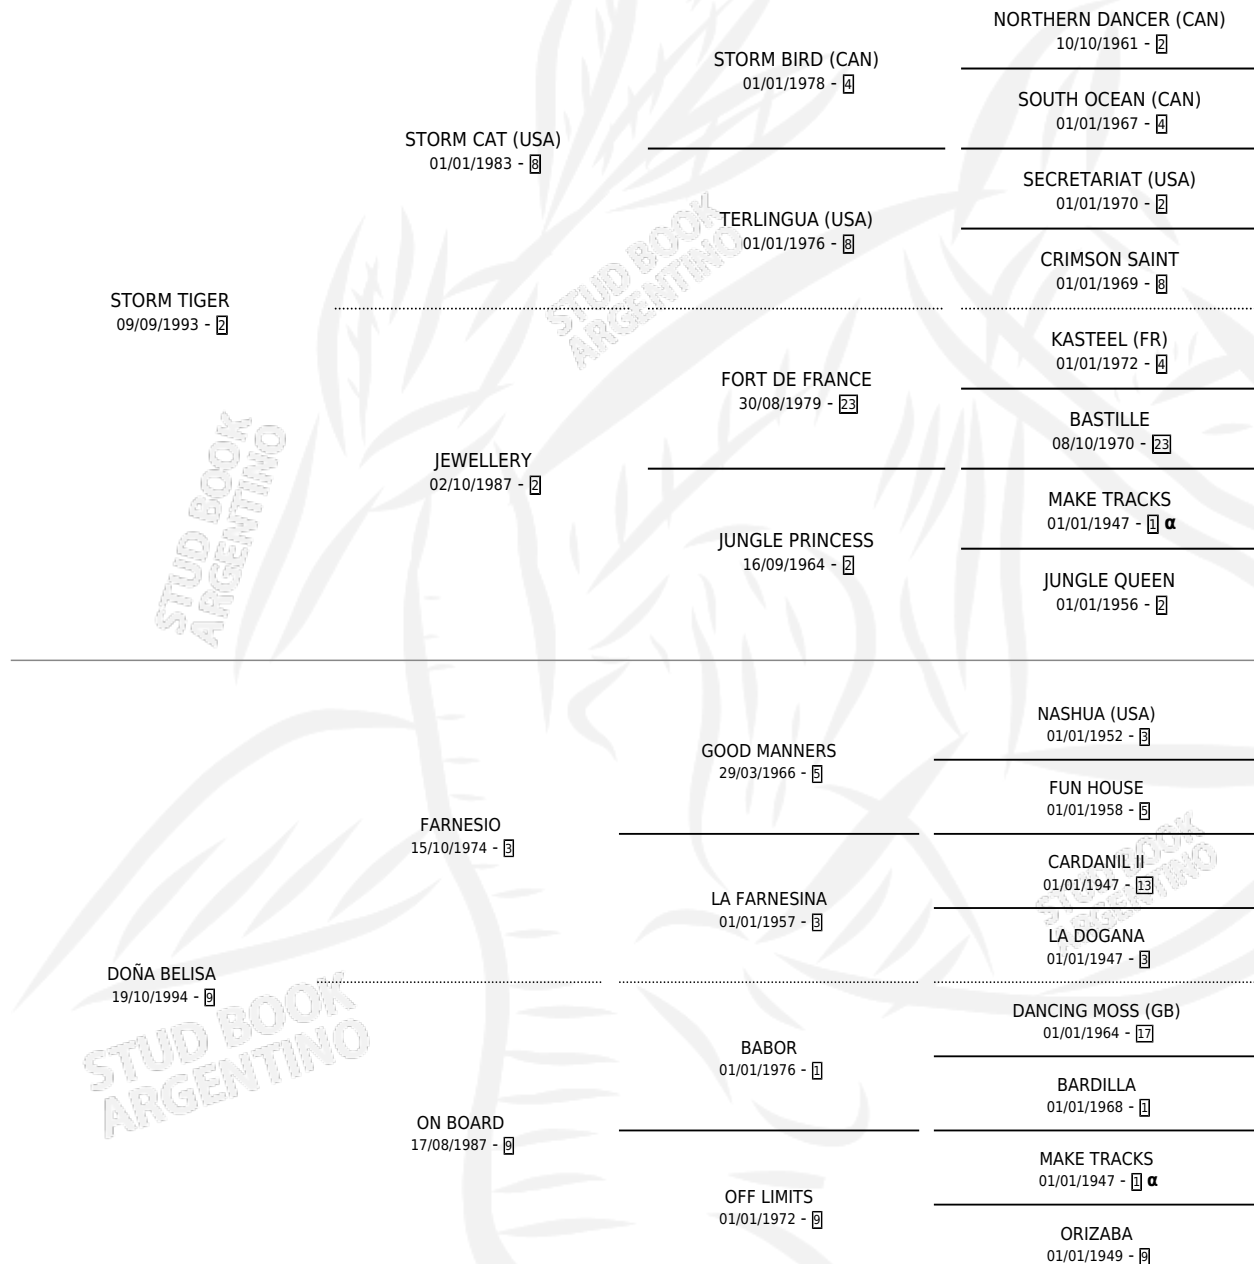

LA ALBUFERA

por **STORM TIGER** y **DOÑA BELISA** por **FARNESIO**

Argentina · Hembra · Zaino · SP · 06/08/2001
Familia 9-g · Volumen 37

ESTADO

TIPIFICACIÓN SANGUÍNEA	✓
TIPIFICACIÓN POR ADN	✓
PASAPORTE	X
IDENTIFICACIÓN POR MICROCHIP	X
REPRODUCTOR	✓

Lugar de nacimiento: Lomas Altas

Criador: Lomas Altas

~

HIJOS

	MACHOS	HEMBRAS
3 NACIERON	1	2
SIN ACTUACIONES		

PEDIGREE

INBREEDING : α

S

mientos 3 / Efectividad 60.00%

PADRILLO	PRODUCTO	CRIADOR	1ER SERVICIO	ÚLTIMO SERVICIO
STONE ISLAND	CARITO (H Z, 07/08/2013)	SAN JUAN DE BERARDI	29/08/2012	29/08/2012
LA ALBUFERA	Ø		30/09/2011	30/09/2011
Datos oficiales del Stud Book Argentino			18/10/2010	18/10/2010
STONE ISLAND	Ø		18/10/2010	18/10/2010
SULTRY SONG (USA)	MR BELISARIO (M Z, 29/09/2010)	SAN JUAN DE BERARDI	25/09/2009	25/09/2009
STUDBOOK.ORG.AR				
FORTY FABULOSO	FORTY FABULA (H Z, 07/10/2007)	BERARDI CARLOS FEDERICO	26/10/2006	29/10/2006