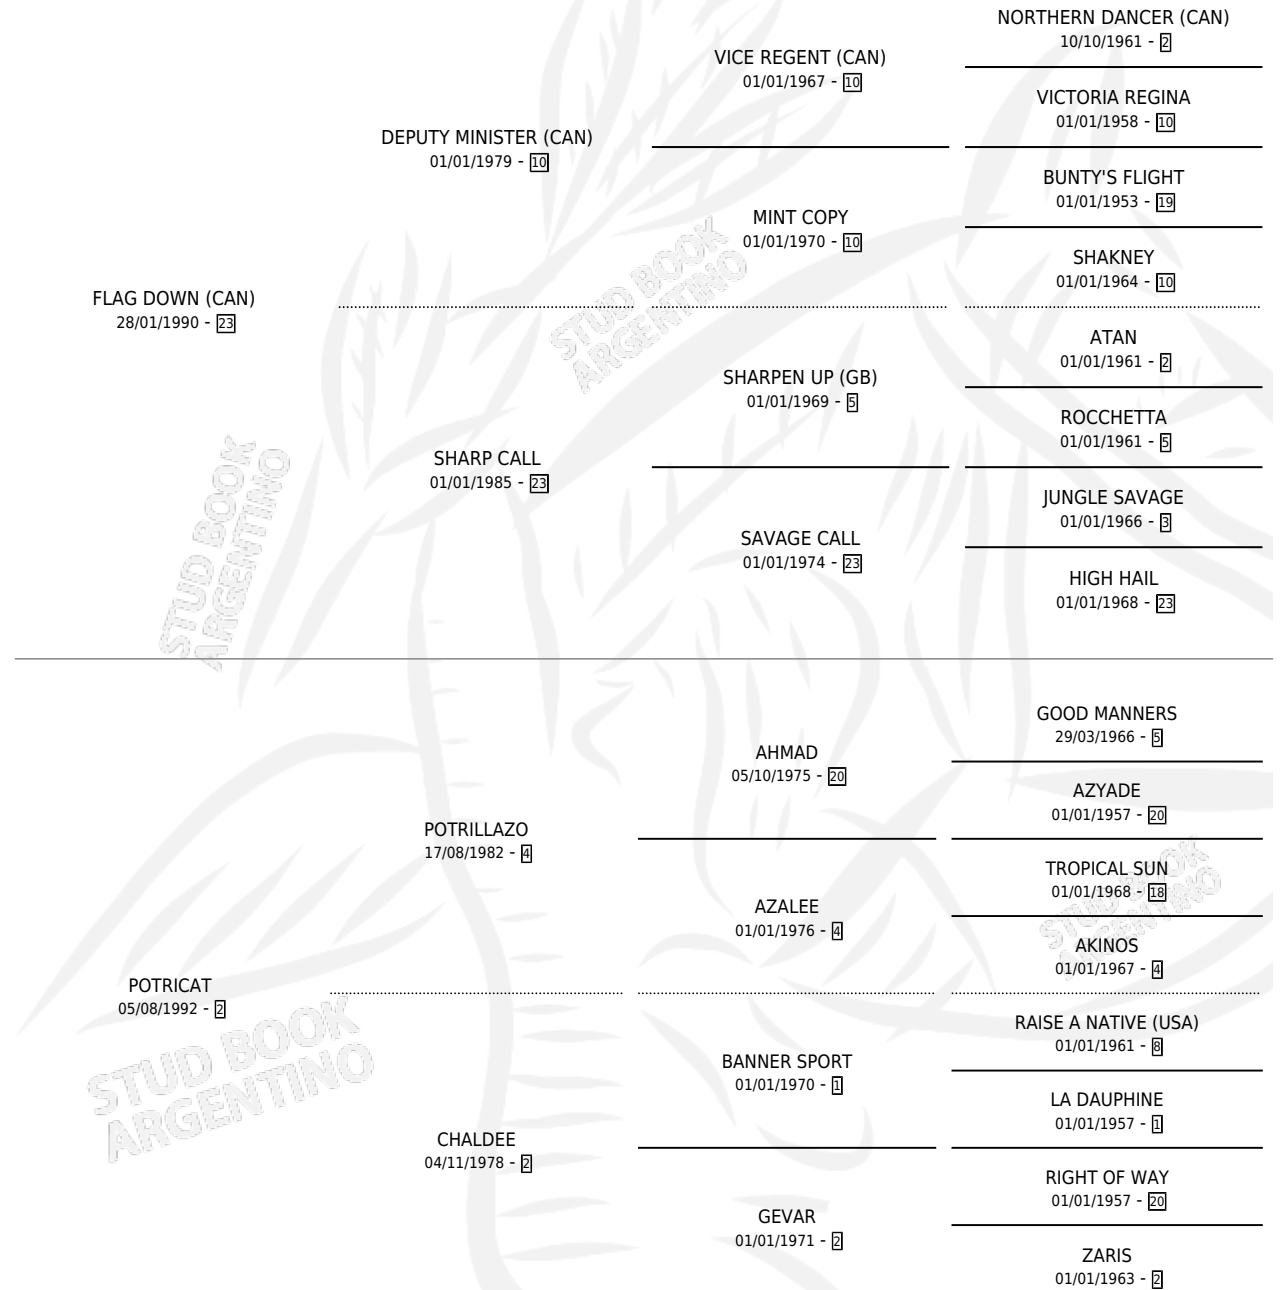

BANDERA CAT

por **FLAG DOWN (CAN)** y **POTRICAT** por **POTRILAZO**

Argentina · Hembra · Zaino · SP · 01/08/2001
Familia 2-u · Volumen 37

ESTADO

TIPIFICACIÓN SANGUÍNEA	✓
TIPIFICACIÓN POR ADN	X
PASAPORTE	X
IDENTIFICACIÓN POR MICROCHIP	X
REPRODUCTOR	X

Lugar de nacimiento: La Madrugada

Criador: La Madrugada

PEDIGREE

EXPORTACIÓN / IMPORTACIÓN

FECHA	MOVIMIENTO	PAÍS
20/10/2004	EXPORTADO	MEXICO

BANDERA CAT

Datos oficiales del Stud Book Argentino

Documento generado el 07/05/2026