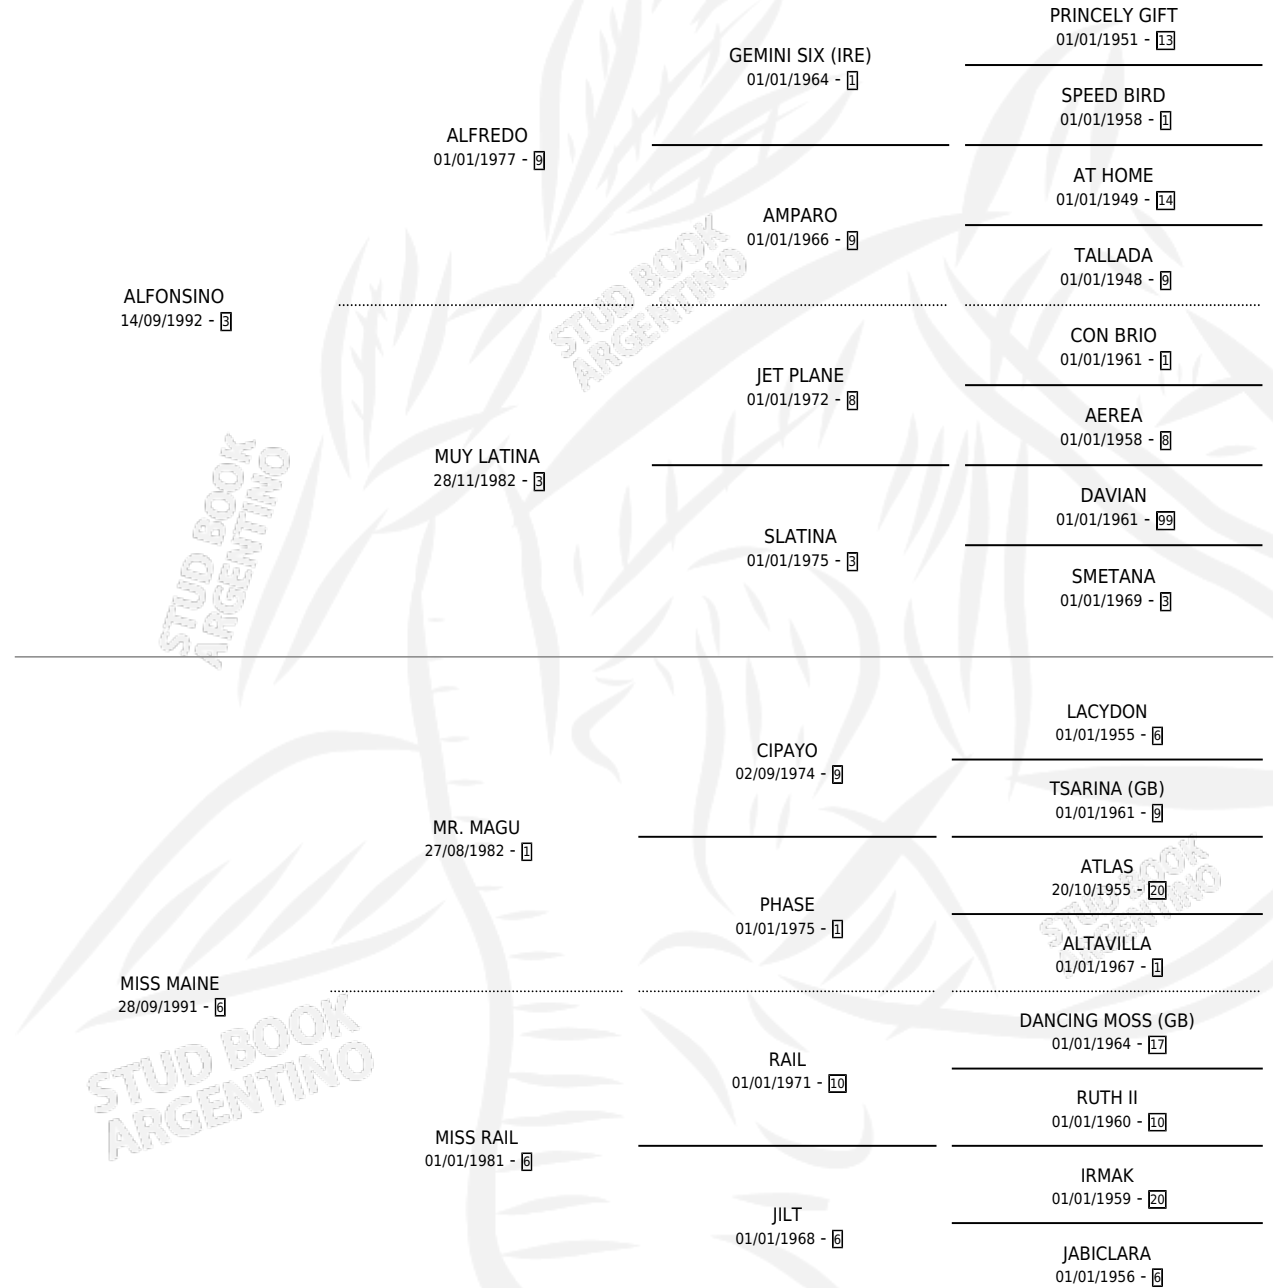

REY ALFONSINO

por ALFONSINO y MISS MAINE por MR. MAGU

Argentina · Macho · Zaino o Tordillo · SP · 19/10/2001
Familia 6-d · Volumen 37

ESTADO

TIPIFICACIÓN SANGUÍNEA	✓
TIPIFICACIÓN POR ADN	X
PASAPORTE	X
IDENTIFICACIÓN POR MICROCHIP	X
REPRODUCTOR	X

Lugar de nacimiento: Don Viyo

Criador: Sin dato

PEDIGREE

REY ALFONSINO

Datos oficiales del Stud Book Argentino

Documento generado el 12/05/2026

studbook.org.ar