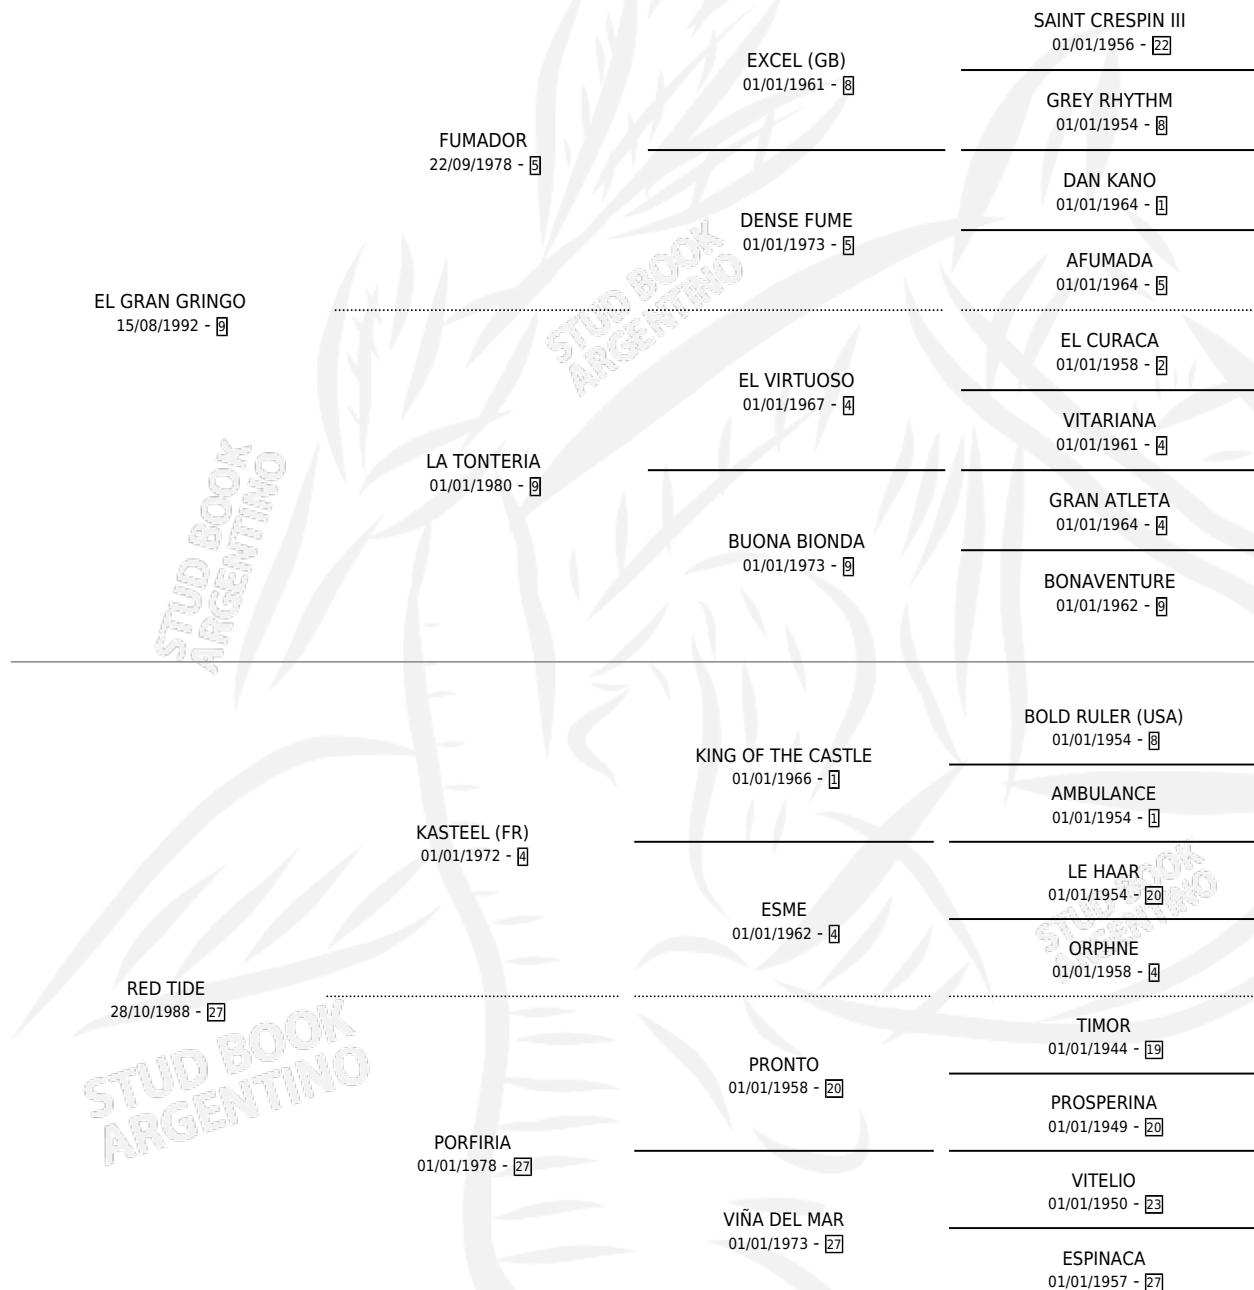

LA GRAN VELCHA

por **EL GRAN GRINGO** y **RED TIDE** por **KASTEEL (FR)**

Argentina · Hembra · Zaino Doradillo · SP · 01/08/2001
Familia 27-a · Volumen 37

ESTADO

TIPIFICACIÓN SANGUÍNEA	X
TIPIFICACIÓN POR ADN	✓
PASAPORTE	X
IDENTIFICACIÓN POR MICROCHIP	X
REPRODUCTOR	✓

Lugar de nacimiento: Mi Anhelo

Criador: Sin dato

~

HIJOS

	MACHOS	HEMBRAS
4 NACIERON	2	2
2 CORRIERON	0	2
1 GANARON	0	1
0 GANADORES CL	0 GANADORES GR	0 GANADORES G1

PEDIGREE

S

mientos 4 / Efectividad 66.67%

PADRILLO	PRODUCTO	CRIADOR	1ER SERVICIO	ÚLTIMO SERVICIO
BULONERO	Ø		12/11/2013	14/11/2013
LA GRAN VELCHA				
BULONERO	GRAN BULONERO (M Z, 02/10/2013)	MI ANHELO	17/10/2012	25/10/2012
BULONERO	VELCHA BULONADA (H Z, 14/09/2012)	MI ANHELO	05/09/2011	13/10/2011
SFUMATO	Ø		13/11/2009	23/11/2009
POTRIPRINCE	THE VELCHA PRINCE (M A, 19/10/2009) •MURIÓ EL 21/12/2009•	MI ANHELO	10/10/2008	04/11/2008
POTRIPRINCE	VELCHA PRINCESS (H Z, 03/10/2008)	MI ANHELO	25/10/2007	27/10/2007