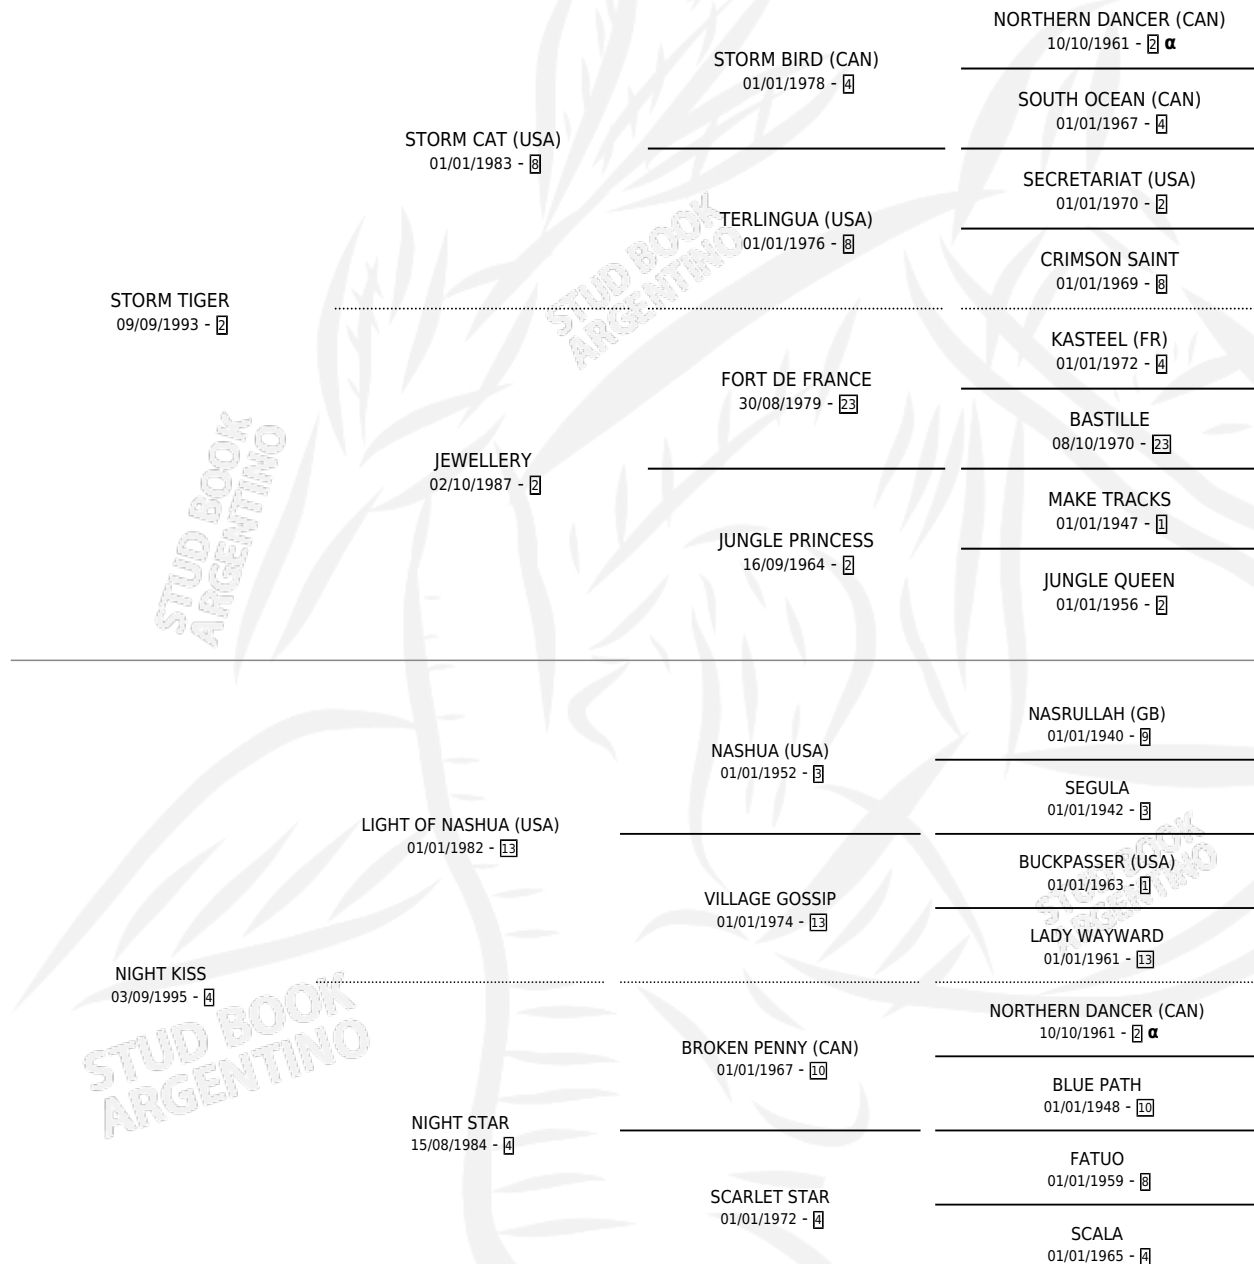

ESFERA BRILLANTE

por **STORM TIGER** y **NIGHT KISS** por **LIGHT OF NASHUA**
(USA)

Argentina · Hembra · Zaino Doradillo · SP · 20/09/2001
Familia 4-d · Volumen 37

ESTADO

TIPIFICACIÓN SANGUÍNEA	✓
TIPIFICACIÓN POR ADN	✓
PASAPORTE	X
IDENTIFICACIÓN POR MICROCHIP	X
REPRODUCTOR	X

Lugar de nacimiento: Campo particular
Criador: El Chañar

PEDIGREE

INBREEDING : α

ESFERA BRILLANTE

Datos oficiales del Stud Book Argentino

Documento generado el 12/06/2026

studbook.org.ar