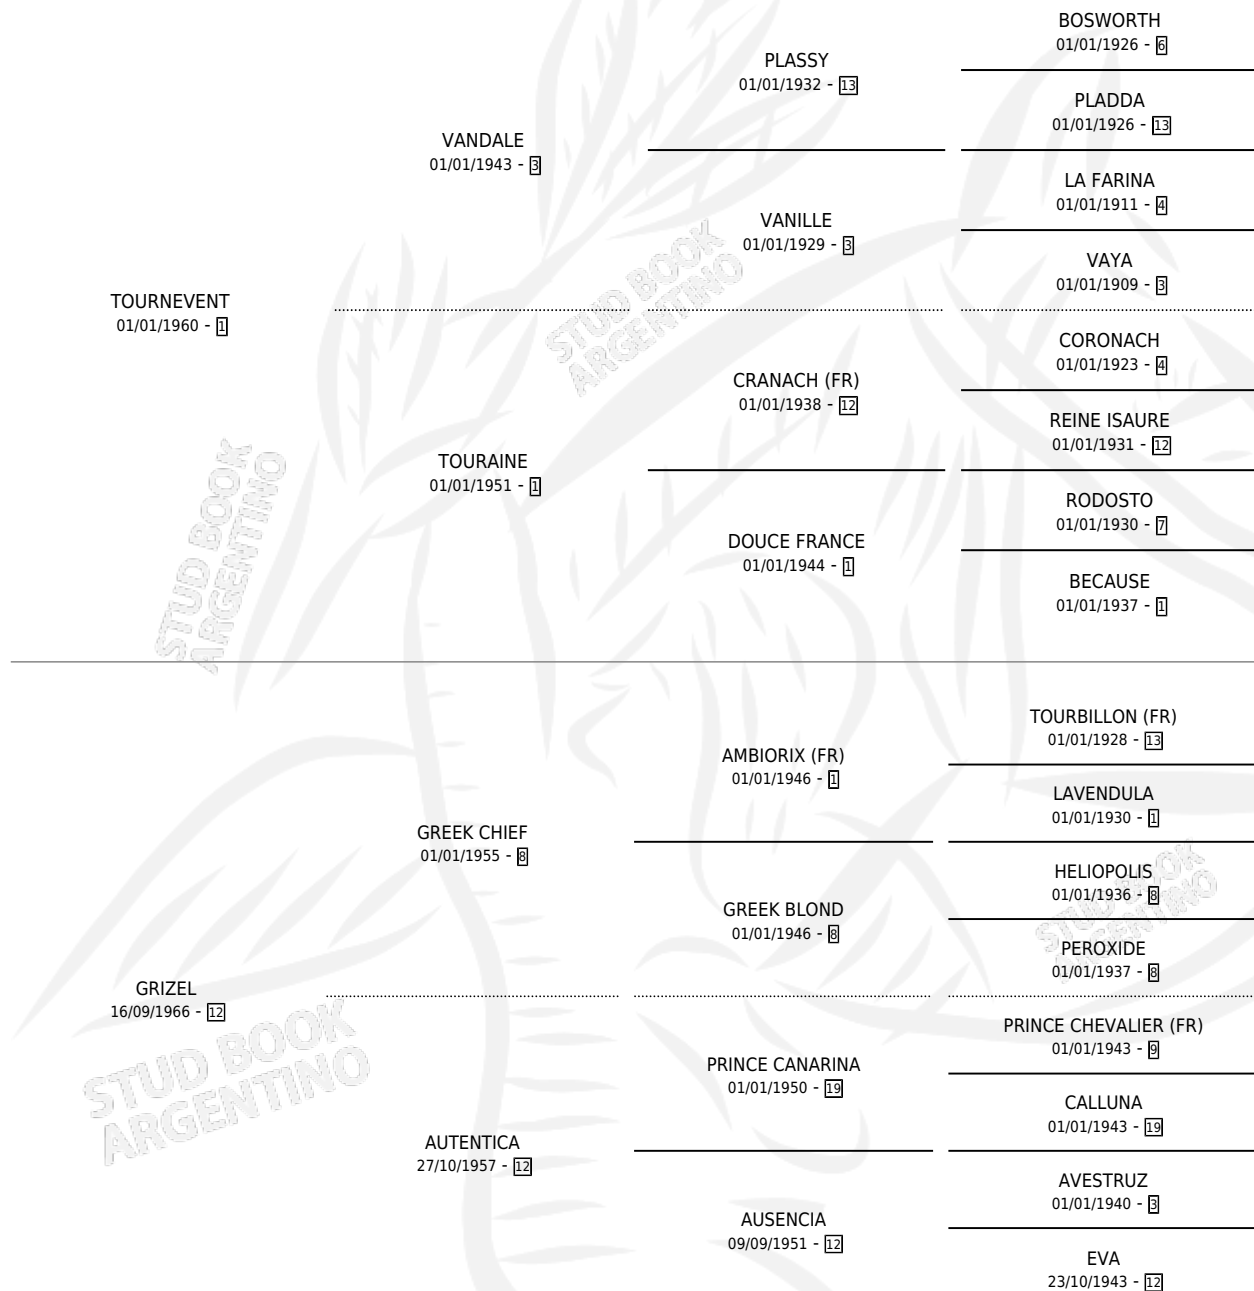

TAGHARMA

por **TOURNEVENT** y **GRIZEL** por **GREEK CHIEF**

Argentina · Hembra · Zaino · SP · 01/01/1974
Familia 12 · Volumen 28

ESTADO

TIPIFICACIÓN SANGUÍNEA	X
TIPIFICACIÓN POR ADN	X
PASAPORTE	X
IDENTIFICACIÓN POR MICROCHIP	X
REPRODUCTOR	✓

Lugar de nacimiento: Campo particular

Criador: Sin dato

~

HIJOS

	MACHOS	HEMBRAS
3 NACIERON	2	1
SIN ACTUACIONES		

PEDIGREE

S

mientos 1 / Efectividad 50.00%

PADRILLO	PRODUCTO	CRIADOR	1ER SERVICIO	ÚLTIMO SERVICIO
AMADEO	REBUELTOSKY (M Z, 20/11/1984)	SIN DATO		

TAGHARMA

CAJAS 0

Ø

Datos oficiales del Stud Book Argentino

Documento generado el 06/05/2026

studbook.org.ar