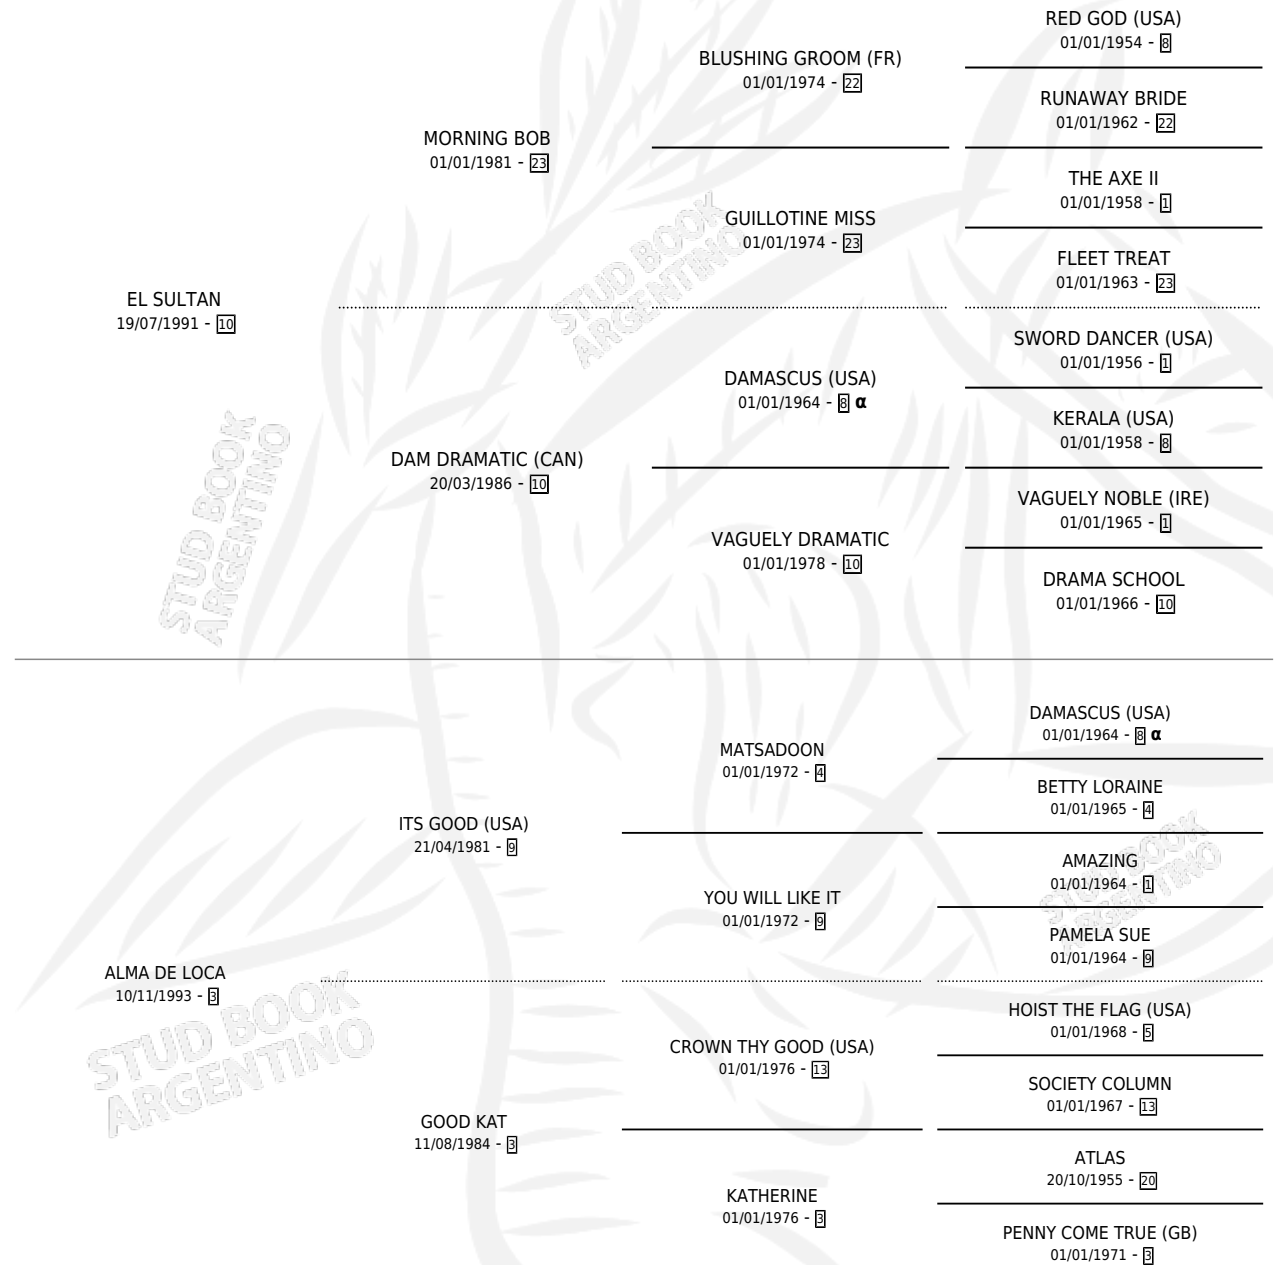

TAN MECCA

por **EL SULTAN** y **ALMA DE LOCA** por **ITS GOOD (USA)**

Argentina · Hembra · Tordillo · SP · 25/08/2002
Familia 3-h · Volumen 38

ESTADO

TIPIFICACIÓN SANGUÍNEA	✓
TIPIFICACIÓN POR ADN	X
PASAPORTE	X
IDENTIFICACIÓN POR MICROCHIP	X
REPRODUCTOR	✓

Lugar de nacimiento: Vikeda

Criador: Sin dato

PEDIGREE

INBREEDING : α

S

mientos **0** / Efectividad **0.00%**

PADRILLO	PRODUCTO	CRIADOR	1ER SERVICIO	ÚLTIMO SERVICIO
CEREBRAL	∅		28/10/2007	28/11/2007
CASUAL MEETING	∅		22/11/2006	22/11/2006