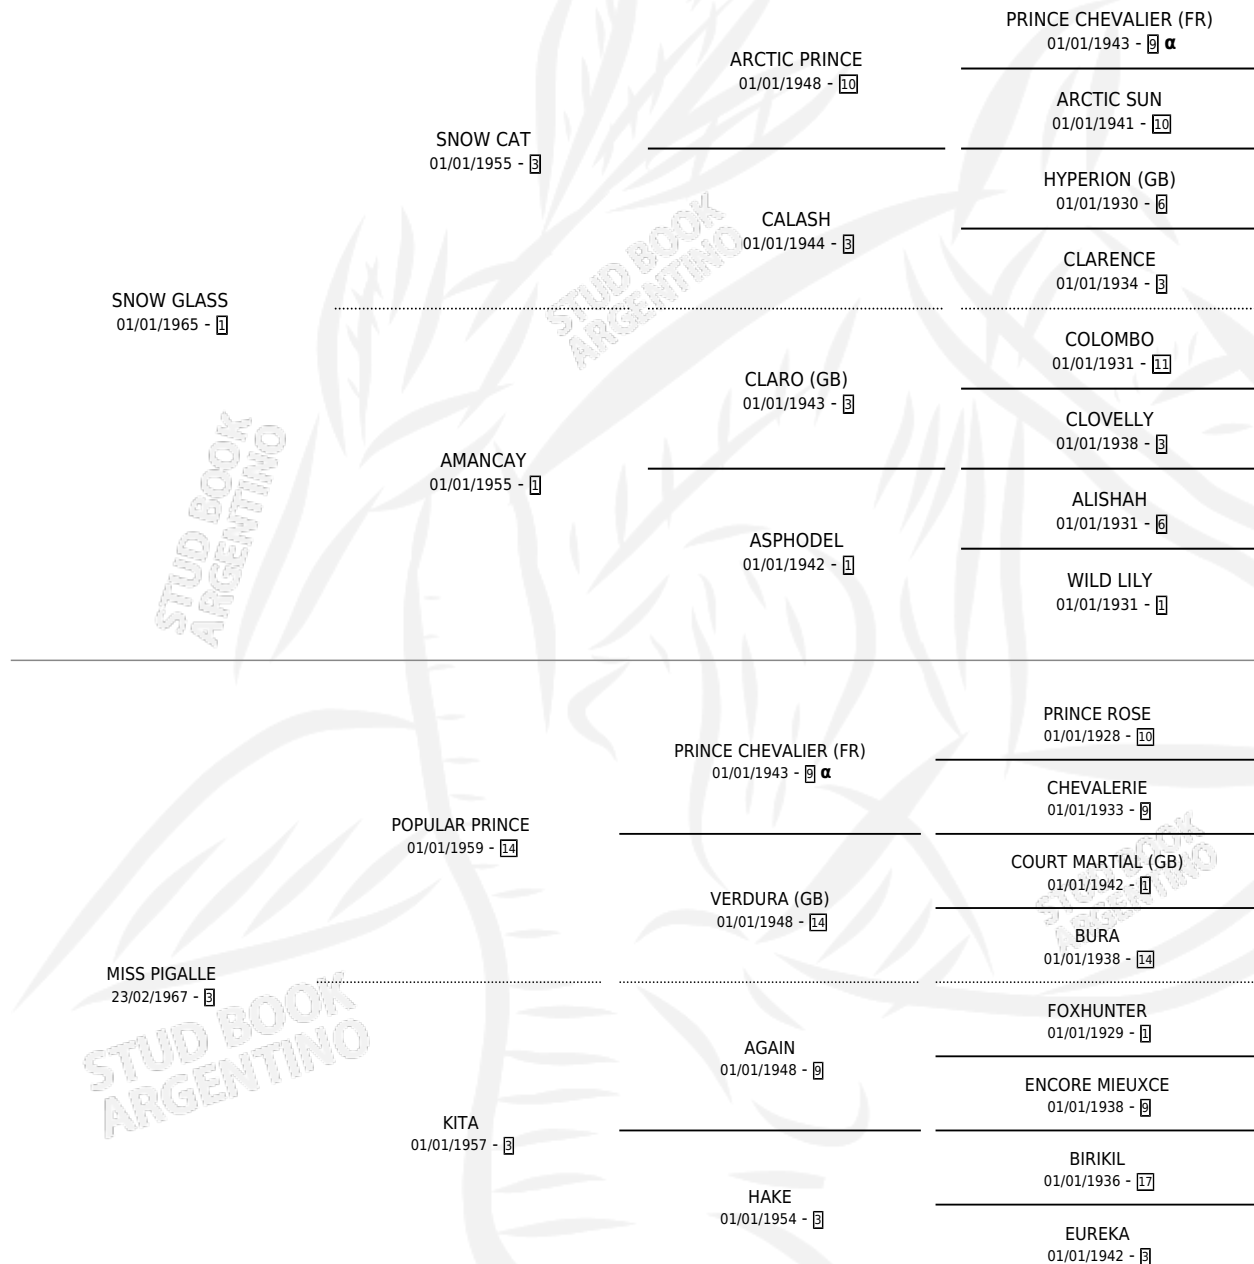

# MAYORAL

por SNOW GLASS y MISS PIGALLE por POPULAR PRINCE

Argentina · Macho · Alazan Tostado · SP · 30/09/1974  
Familia 3-i · Volumen 28

## ESTADO

TIPIFICACIÓN SANGUÍNEA	X
TIPIFICACIÓN POR ADN	X
PASAPORTE	X
IDENTIFICACIÓN POR MICROCHIP	X
REPRODUCTOR	X

**Lugar de nacimiento:** Campo particular

**Criador:** Sin dato

## PEDIGREE

INBREEDING :  $\alpha$