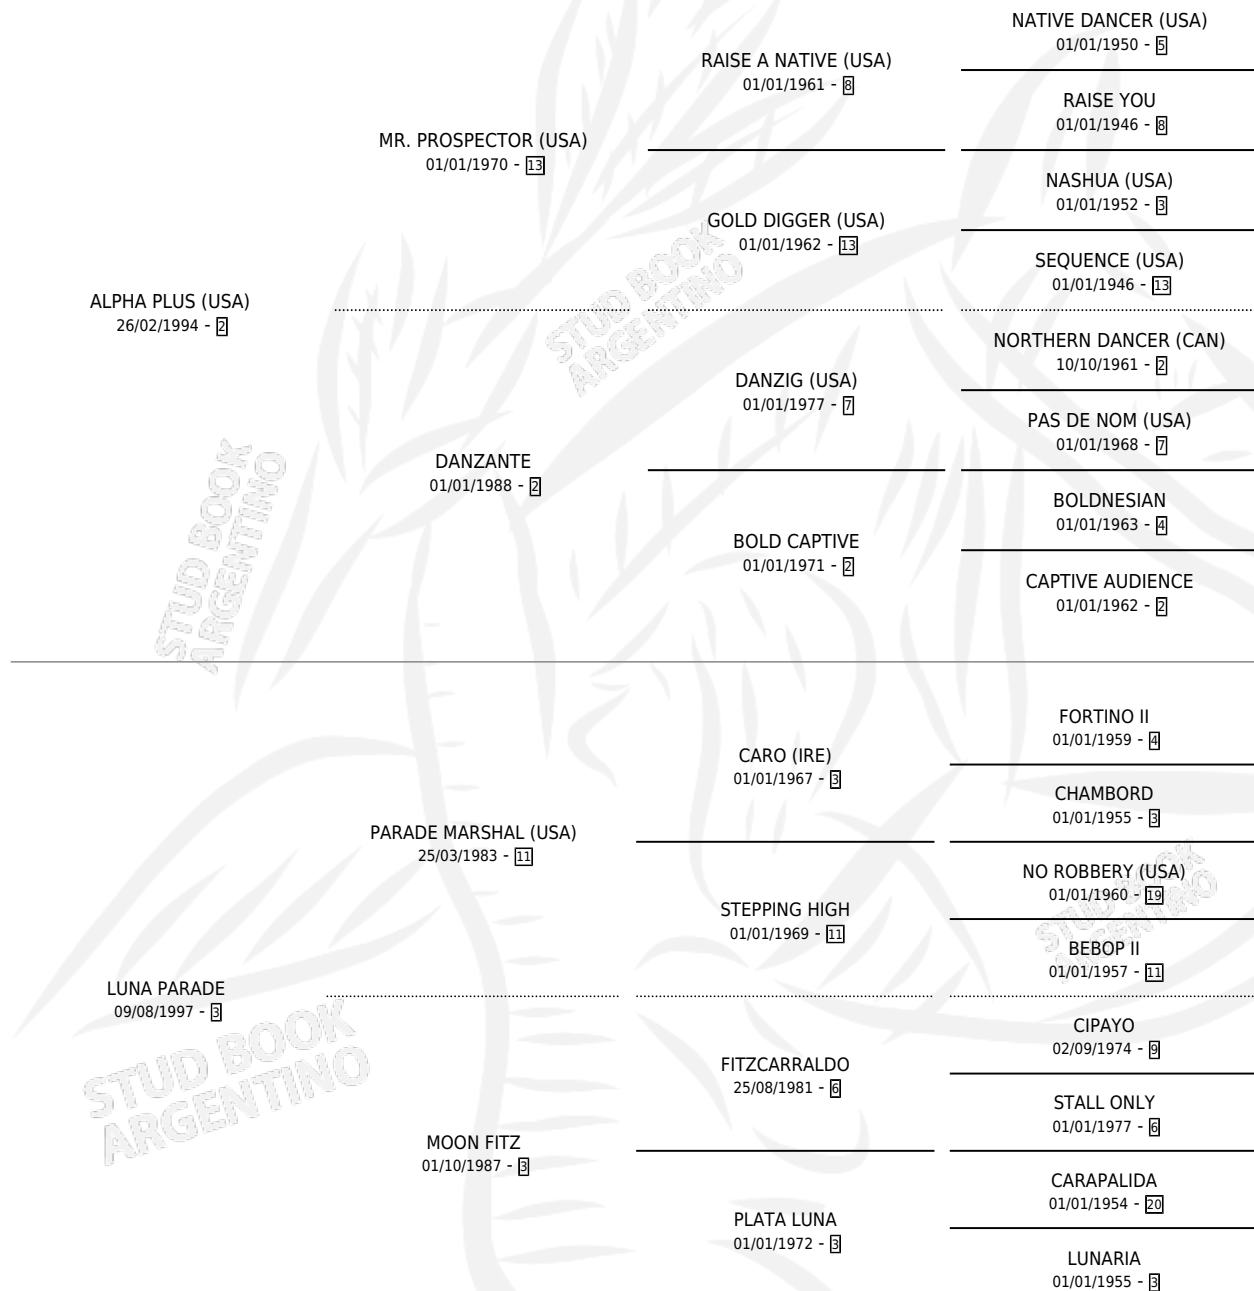

LUNA PLUS

por **ALPHA PLUS (USA)** y **LUNA PARADE** por **PARADE MARSHAL (USA)**

Argentina · Hembra · Zaino · SP · 18/07/2003
Familia 3-o · Volumen 38

ESTADO

TIPIFICACIÓN SANGUÍNEA	✓
TIPIFICACIÓN POR ADN	✓
PASAPORTE	X
IDENTIFICACIÓN POR MICROCHIP	X
REPRODUCTOR	✓

Lugar de nacimiento: Firmamento
Criador: Firmamento

~

HIJOS

	MACHOS	HEMBRAS
4 NACIERON	3	1
2 CORRIERON	2	0
1 GANARON	1	0
0 GANADORES CL	0 GANADORES GR	0 GANADORES G1

PEDIGREE