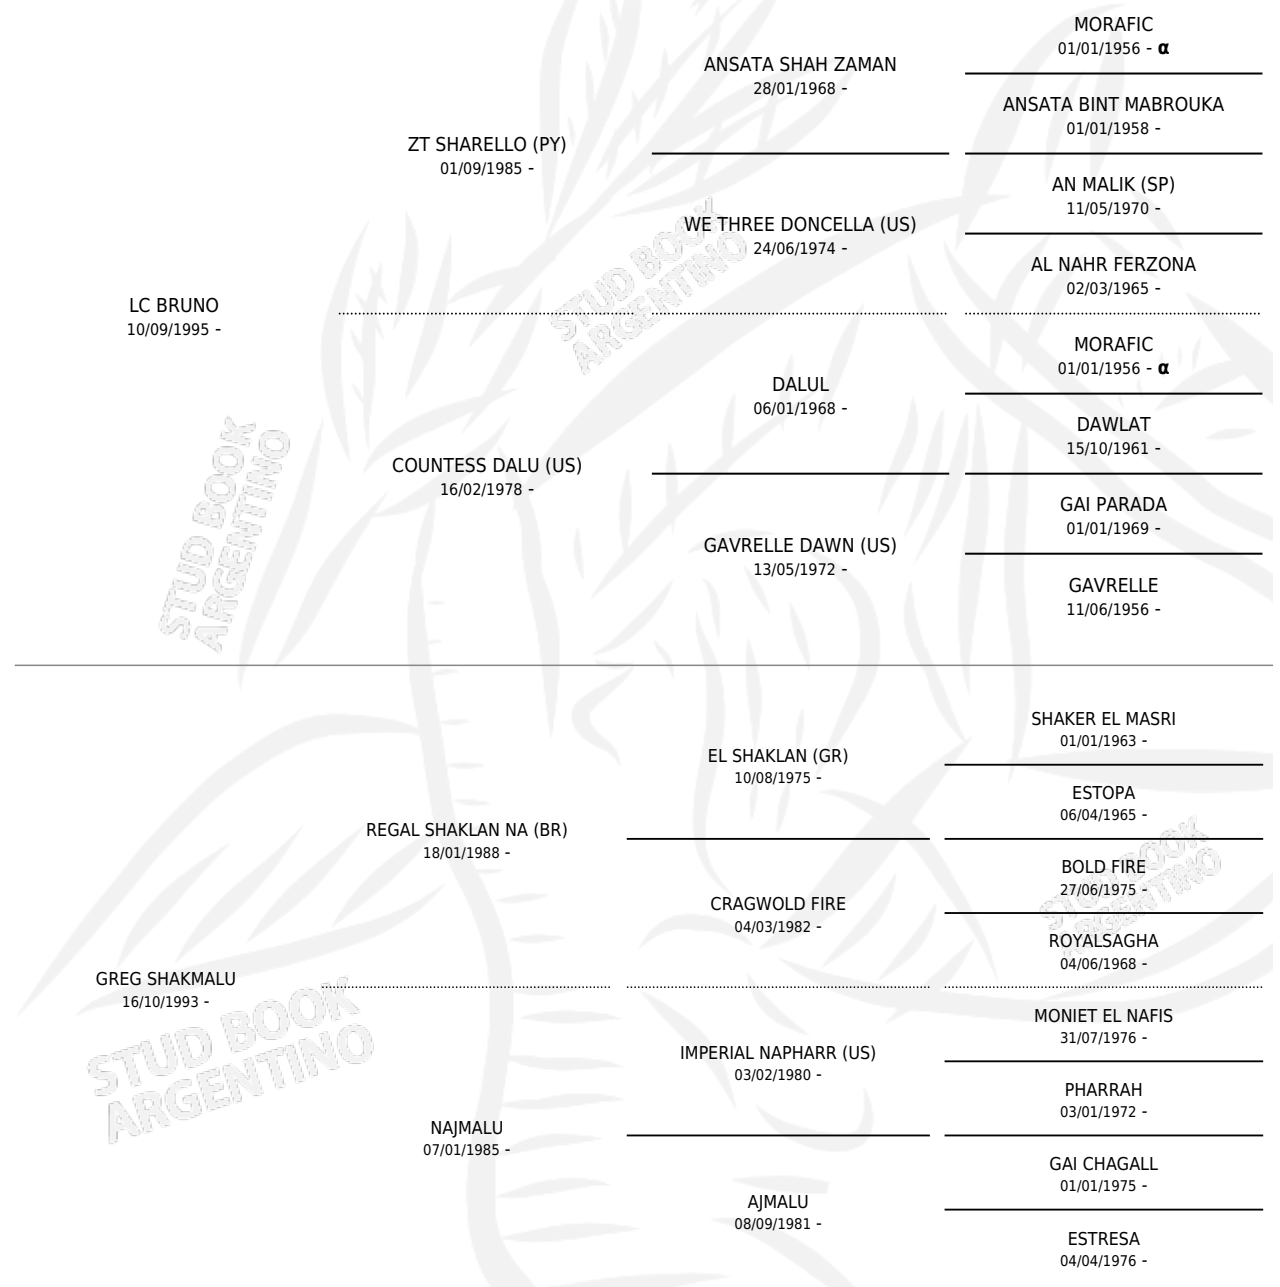

FG BRASHACK

por LC BRUNO y GREG SHAKMALU por REGAL SHAKLAN NA (BR)

Argentina · Macho · Tordillo · AP · 14/11/2002
Familia · Volumen 38

ESTADO

TIPIFICACIÓN SANGUÍNEA	X
TIPIFICACIÓN POR ADN	X
PASAPORTE	X
IDENTIFICACIÓN POR MICROCHIP	X
REPRODUCTOR	X

Lugar de nacimiento: Fortin Guadalupe
Criador: Sin dato

PEDIGREE

INBREEDING : α

FG BRASHACK

Datos oficiales del Stud Book Argentino

Documento generado el 08/05/2026

studbook.org.ar