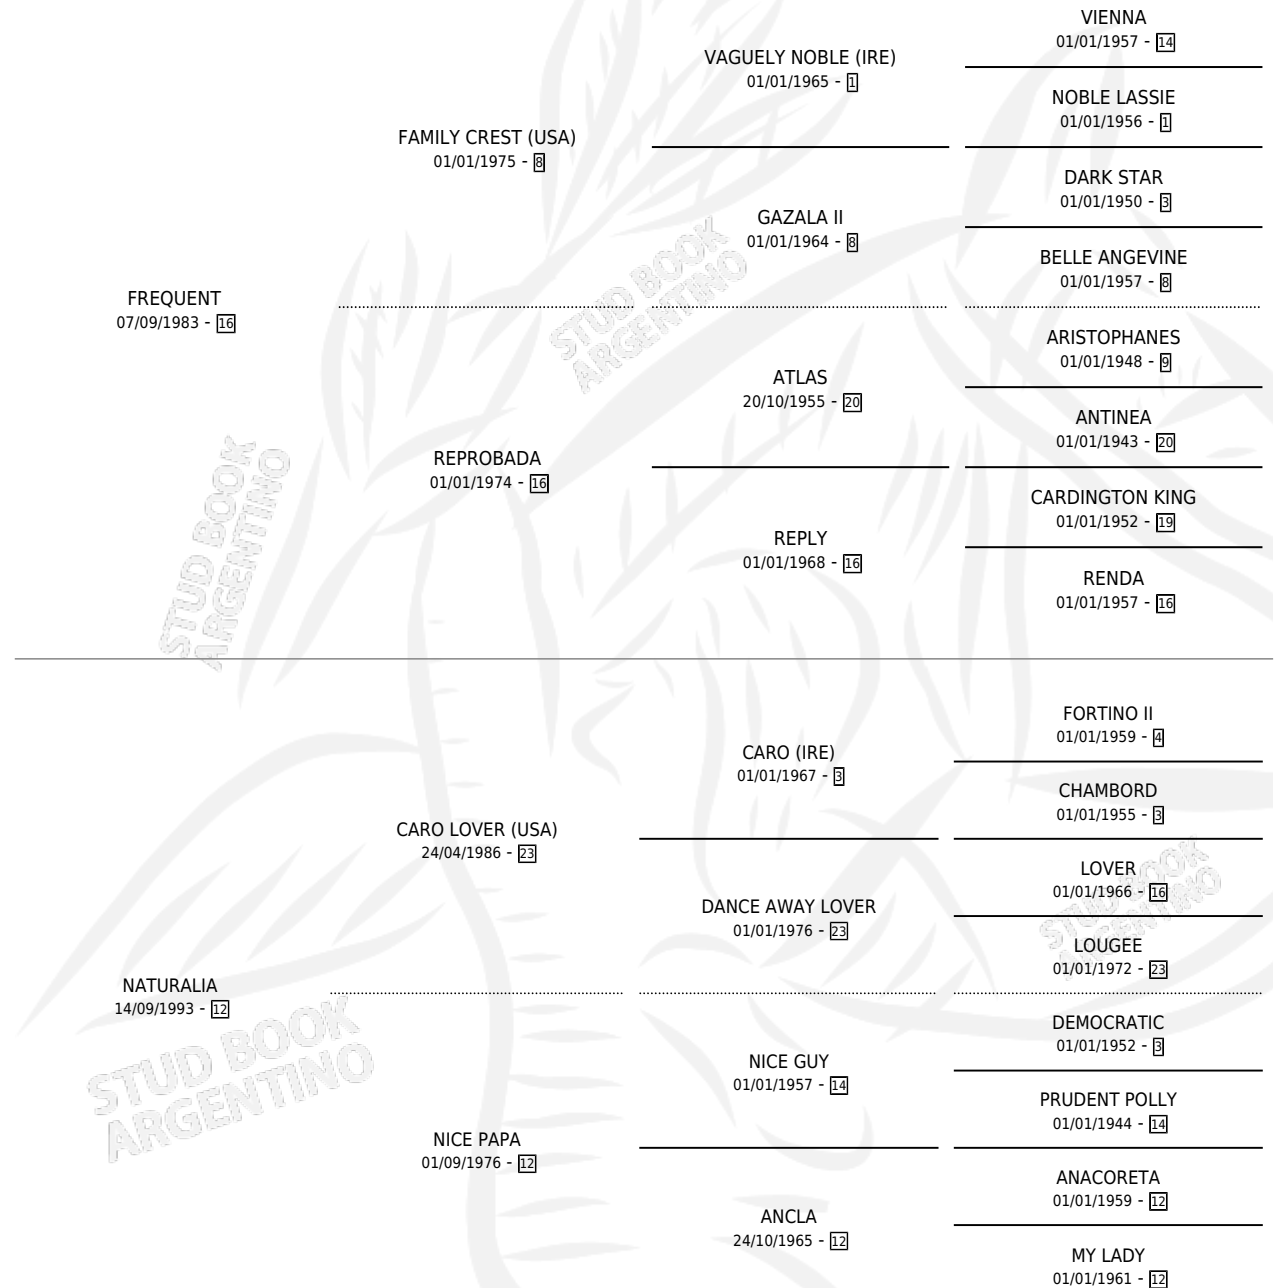

ANTONIAN

por FREQUENT y NATURALIA por CARO LOVER (USA)

Argentina · Macho · Alazan Tostado · SP · 01/07/2003
Familia 12-d · Volumen 38

ESTADO

TIPIFICACIÓN SANGUÍNEA	✓
TIPIFICACIÓN POR ADN	✓
PASAPORTE	X
IDENTIFICACIÓN POR MICROCHIP	X
REPRODUCTOR	X

Lugar de nacimiento: Saint Francis

Criador: Duggan Luis Jorge

PEDIGREE