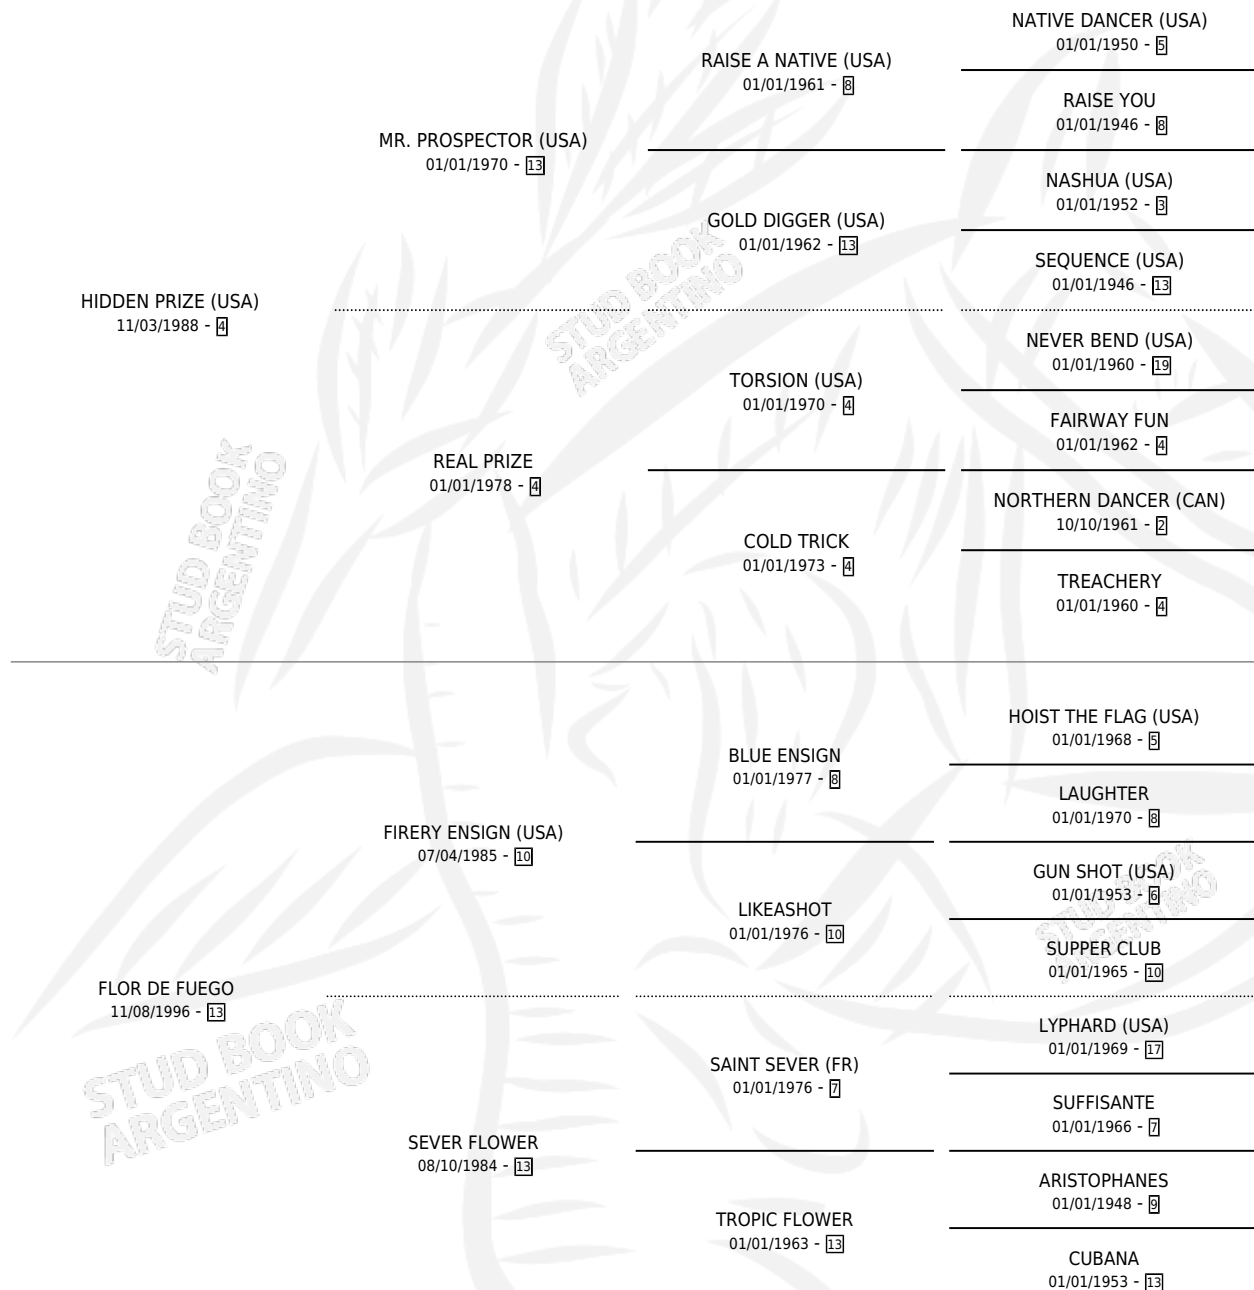

HIDDEN FLOWERY

por **HIDDEN PRIZE (USA)** y **FLOR DE FUEGO** por **FIRERY ENSIGN (USA)**

Argentina · Hembra · Zaino · SP · 18/07/2003
Familia 13-e · Volumen 38

ESTADO

TIPIFICACIÓN SANGUÍNEA	✓
TIPIFICACIÓN POR ADN	✓
PASAPORTE	X
IDENTIFICACIÓN POR MICROCHIP	X
REPRODUCTOR	✓

Lugar de nacimiento: La Biznaga
Criador: La Biznaga

~

HIJOS

	MACHOS	HEMBRAS
1 NACIERON	1	0
1 CORRIERON	1	0

SIN ACTUACIONES

PEDIGREE