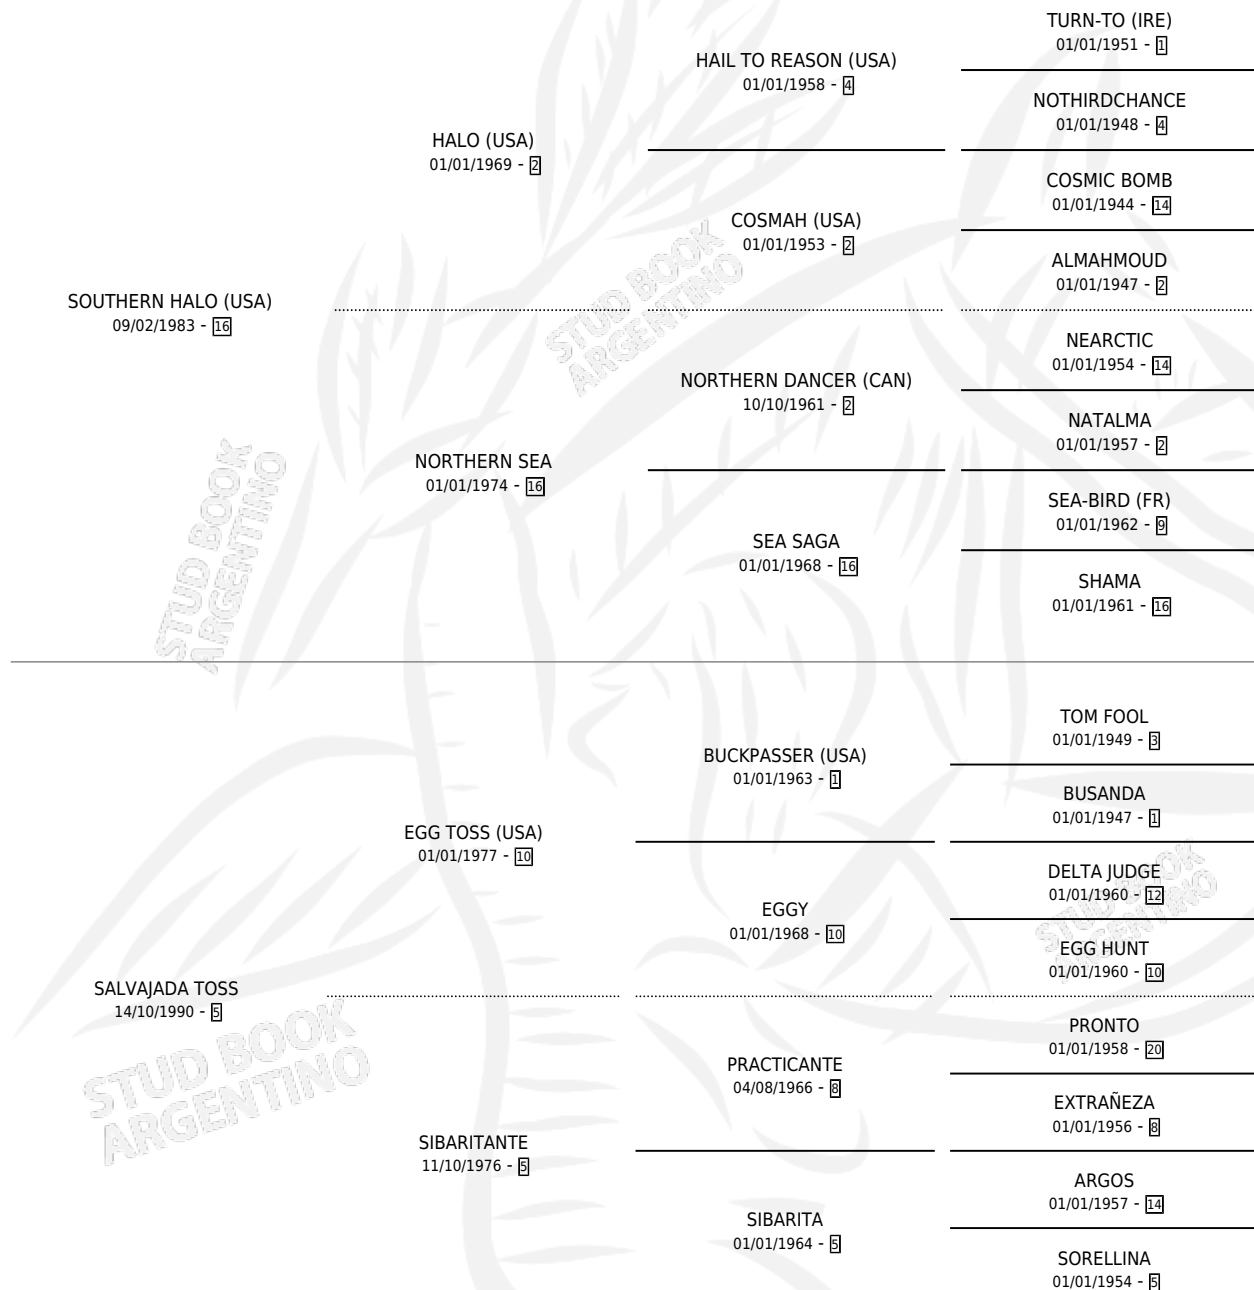

BLACK

por **SOUTHERN HALO (USA)** y **SALVAJADA TOSS** por **EGG TOSS (USA)**

Argentina · Macho · Zaino · SP · 17/07/2003
Familia 5-g · Volumen 38

ESTADO

TIPIFICACIÓN SANGUÍNEA	✓
TIPIFICACIÓN POR ADN	✓
PASAPORTE	X
IDENTIFICACIÓN POR MICROCHIP	X
REPRODUCTOR	✓

Lugar de nacimiento: La Biznaga
Criador: La Biznaga

~

HIJOS

	MACHOS	HEMBRAS
32 NACIERON	14	18
10 CORRIERON	5	5
2 GANARON	1	1

0	0	0
GANADORES CL	GANADORES GR	GANADORES G1

PEDIGREE