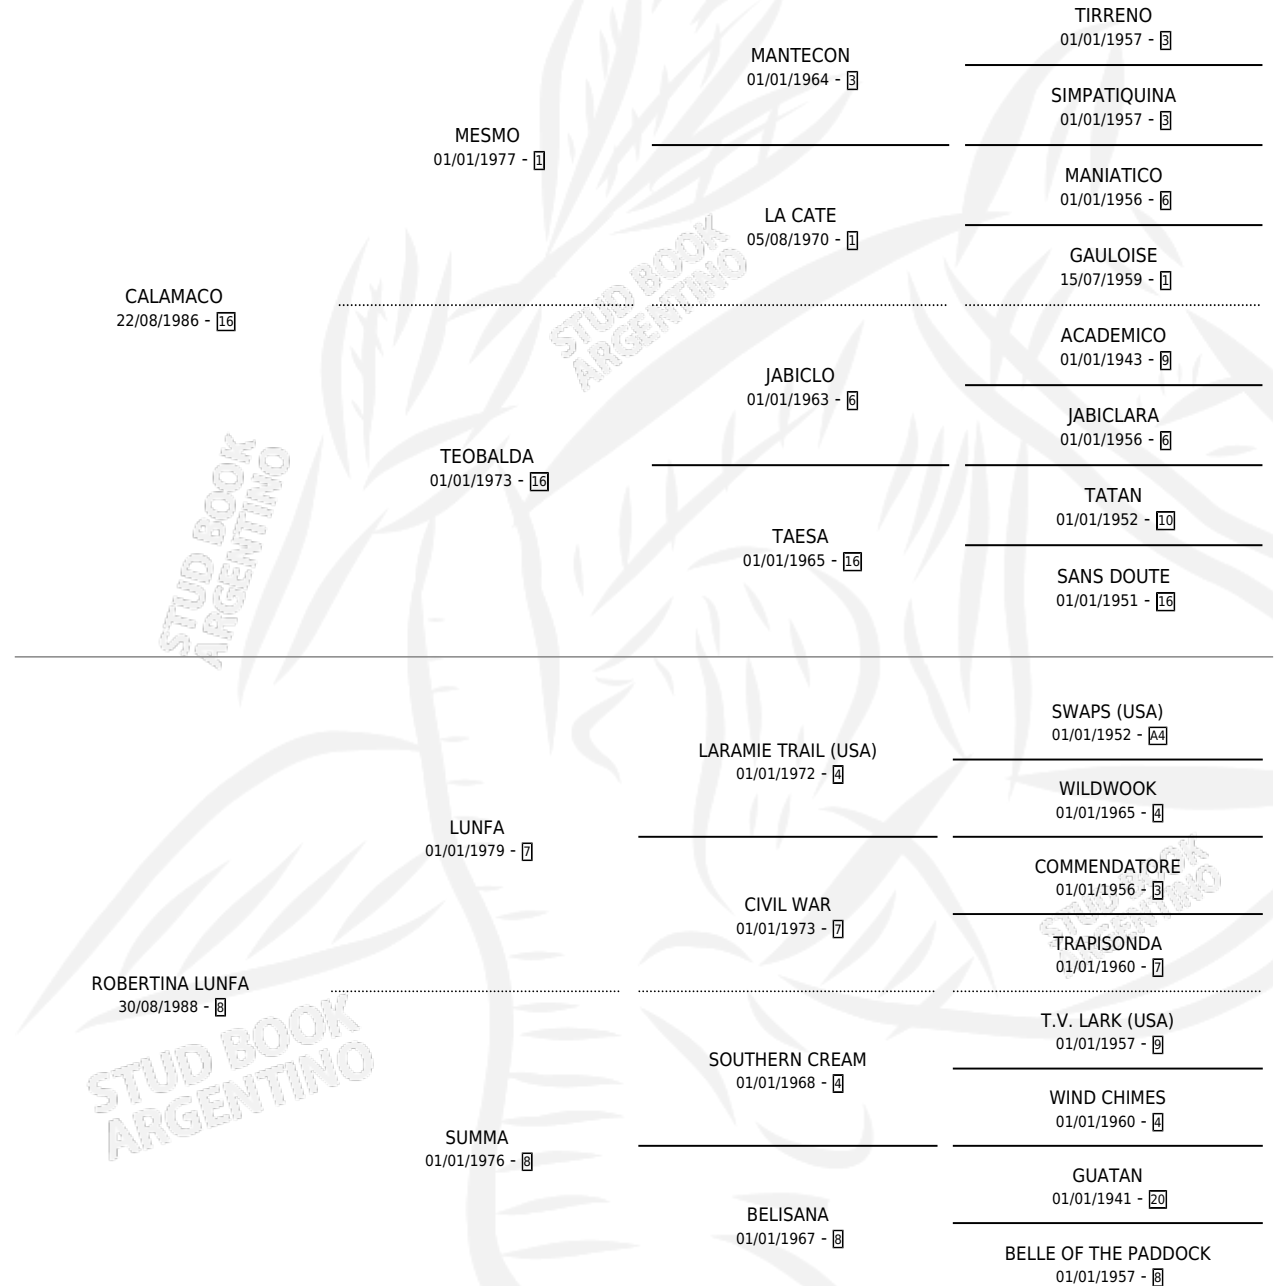

PONCHO CALAMACO

por CALAMACO y ROBERTINA LUNFA por LUNFA

Argentina · Macho · Alazan Tostado · SP · 01/10/2001
Familia 8-c · Volumen 37

ESTADO

TIPIFICACIÓN SANGUÍNEA	✓
TIPIFICACIÓN POR ADN	X
PASAPORTE	X
IDENTIFICACIÓN POR MICROCHIP	X
REPRODUCTOR	X

Lugar de nacimiento: Meridiano Quinto

Criador: Sin dato

PEDIGREE