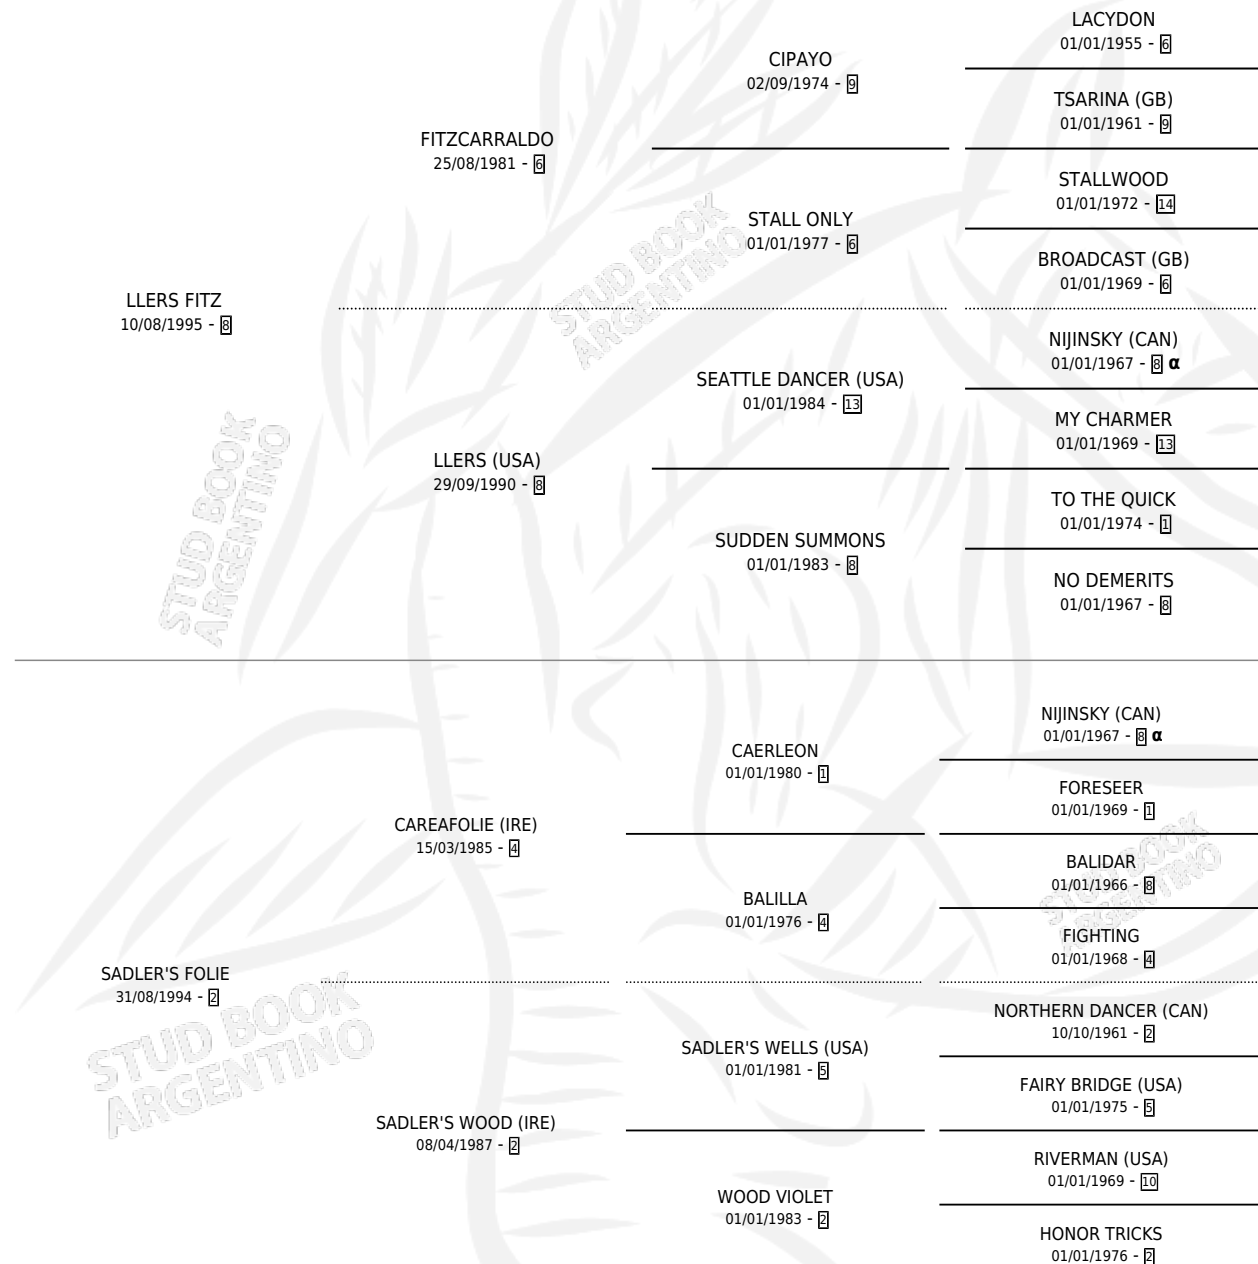

LLERS FOLIE

por LLEERS FITZ y SADLER'S FOLIE por CAREAFOLIE (IRE)

Argentina · Hembra · Alazan · SP · 23/07/2003
Familia 2-d · Volumen 38

ESTADO

TIPIFICACIÓN SANGUÍNEA	✓
TIPIFICACIÓN POR ADN	✓
PASAPORTE	X
IDENTIFICACIÓN POR MICROCHIP	X
REPRODUCTOR	X

Lugar de nacimiento: Firmamento

Criador: Firmamento

PEDIGREE

INBREEDING : α