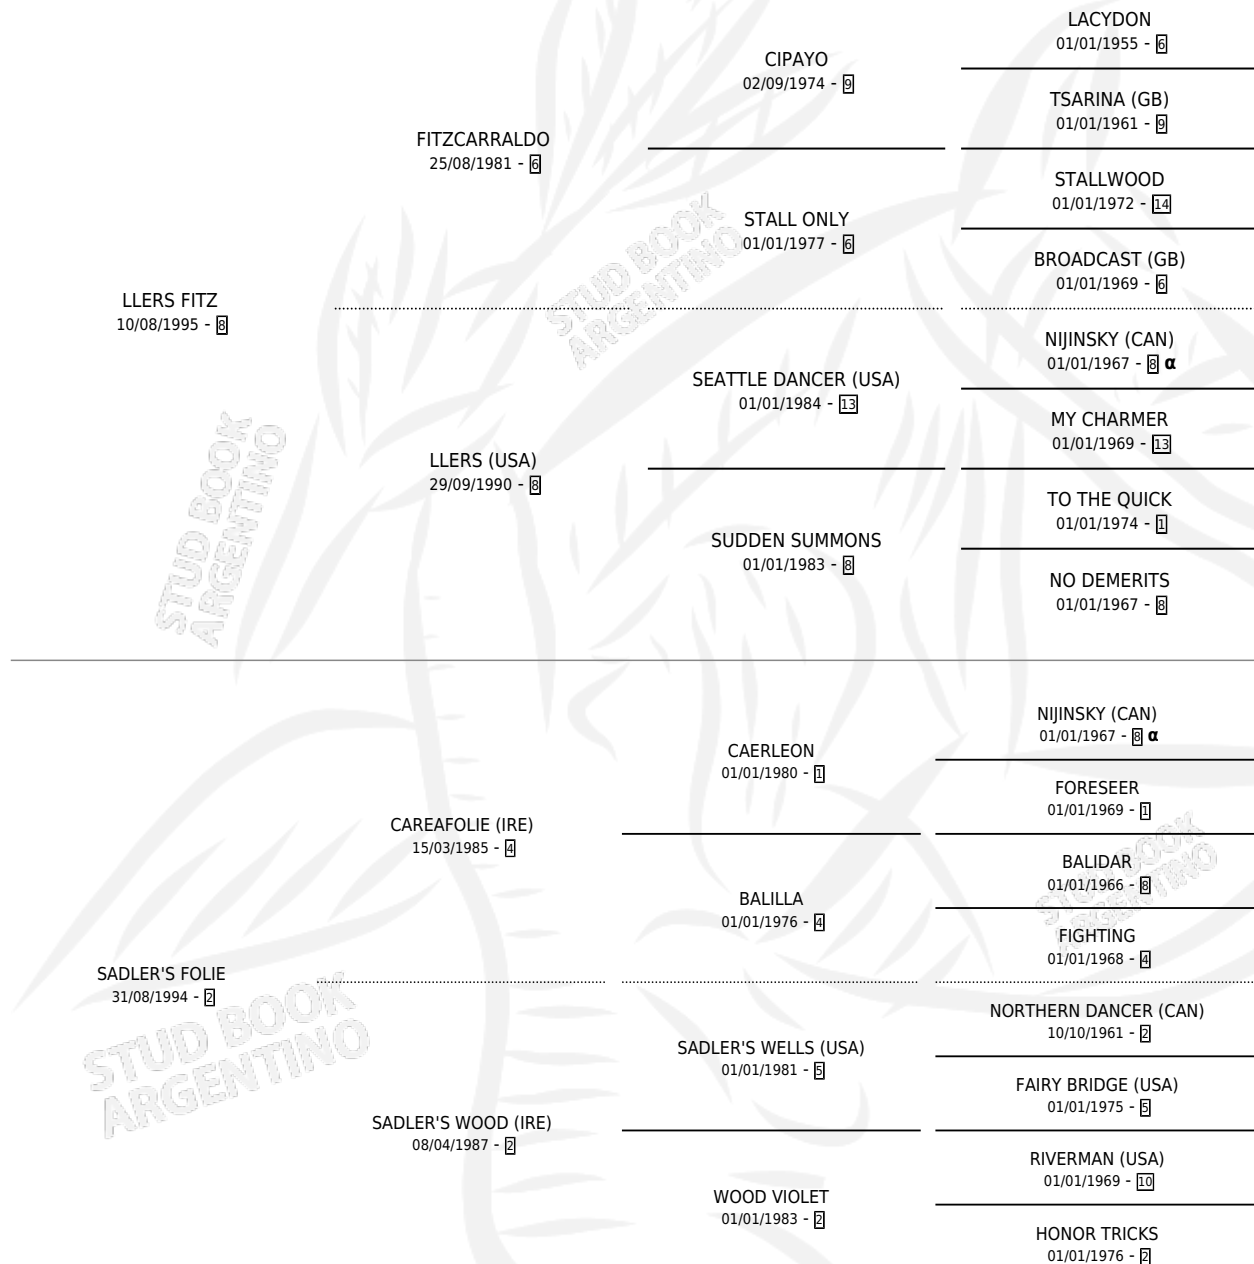

## ESTADO

TIPIFICACIÓN SANGUÍNEA	✓
TIPIFICACIÓN POR ADN	✓
PASAPORTE	X
IDENTIFICACIÓN POR MICROCHIP	X
REPRODUCTOR	X

**Lugar de nacimiento:** Firmamento

**Criador:** Firmamento

## PEDIGREE

INBREEDING : α