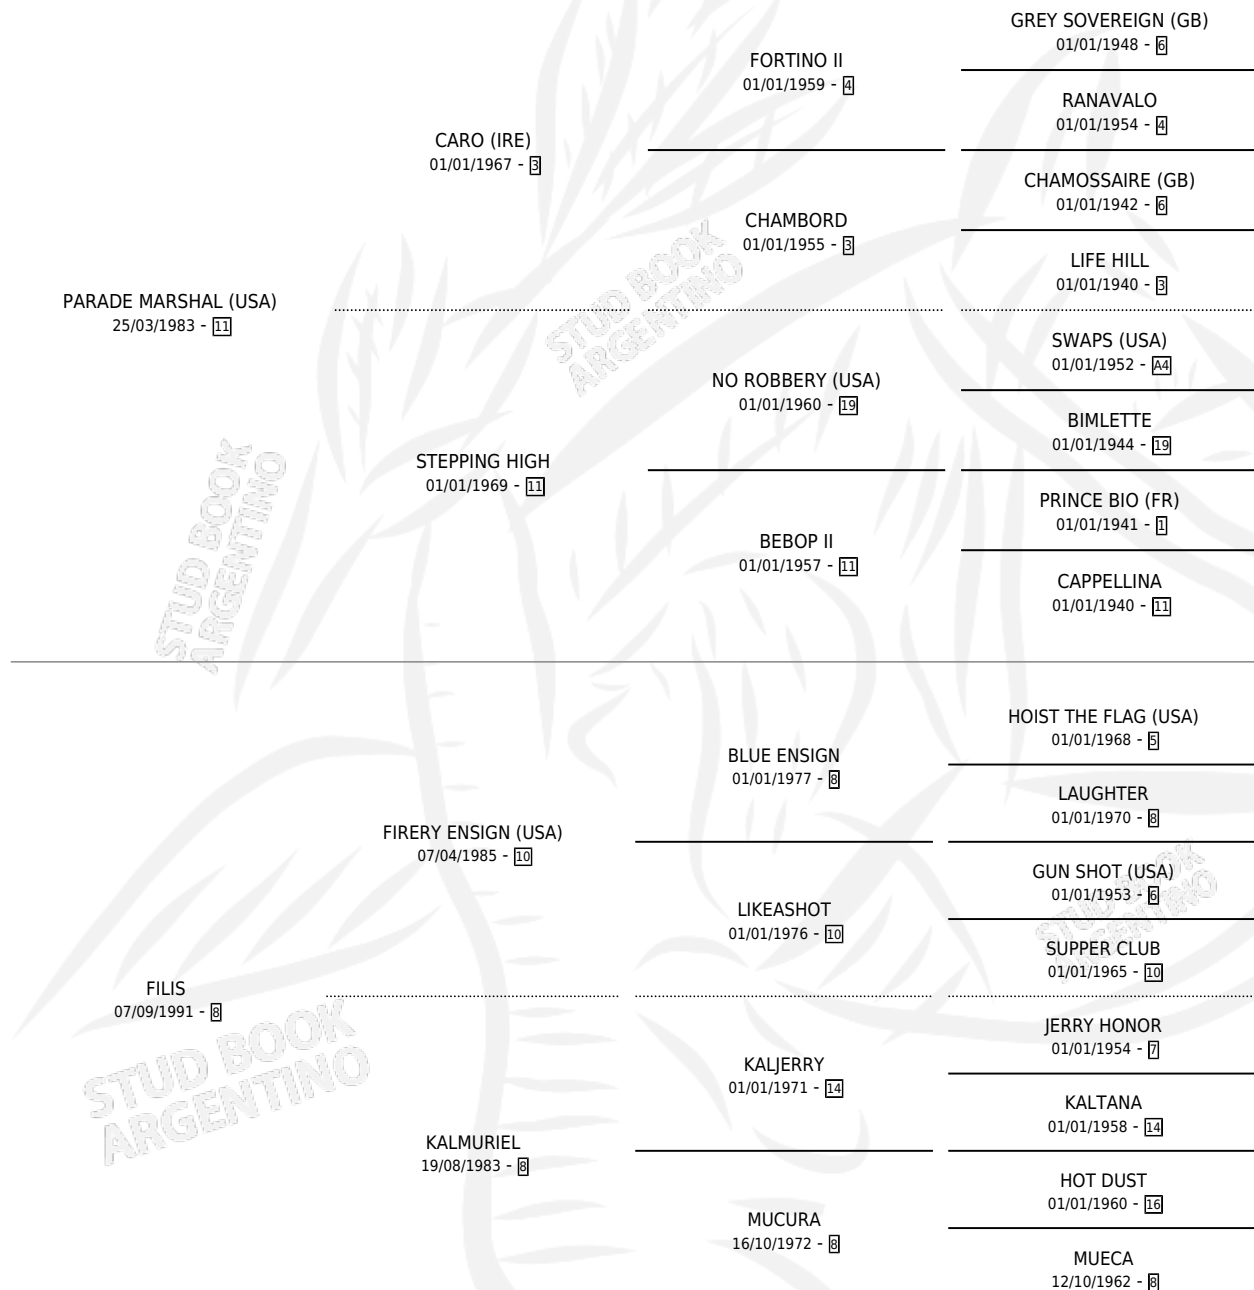

FILIS PARADE

por **PARADE MARSHAL (USA)** y **FILIS** por **FIRERY ENSIGN (USA)**

Argentina · Hembra · Tordillo · SP · 22/07/2003
Familia 8-f · Volumen 38

ESTADO

TIPIFICACIÓN SANGUÍNEA	✓
TIPIFICACIÓN POR ADN	✓
PASAPORTE	X
IDENTIFICACIÓN POR MICROCHIP	X
REPRODUCTOR	✓

Lugar de nacimiento: Firmamento
Criador: Firmamento

~

HIJOS

	MACHOS	HEMBRAS
12 NACIERON	8	4
6 CORRIERON	3	3
3 GANARON	0	3
0 GANADORES CL	0 GANADORES GR	0 GANADORES G1

PEDIGREE

CAMPAÑA

Solo carreras oficiales de Argentina