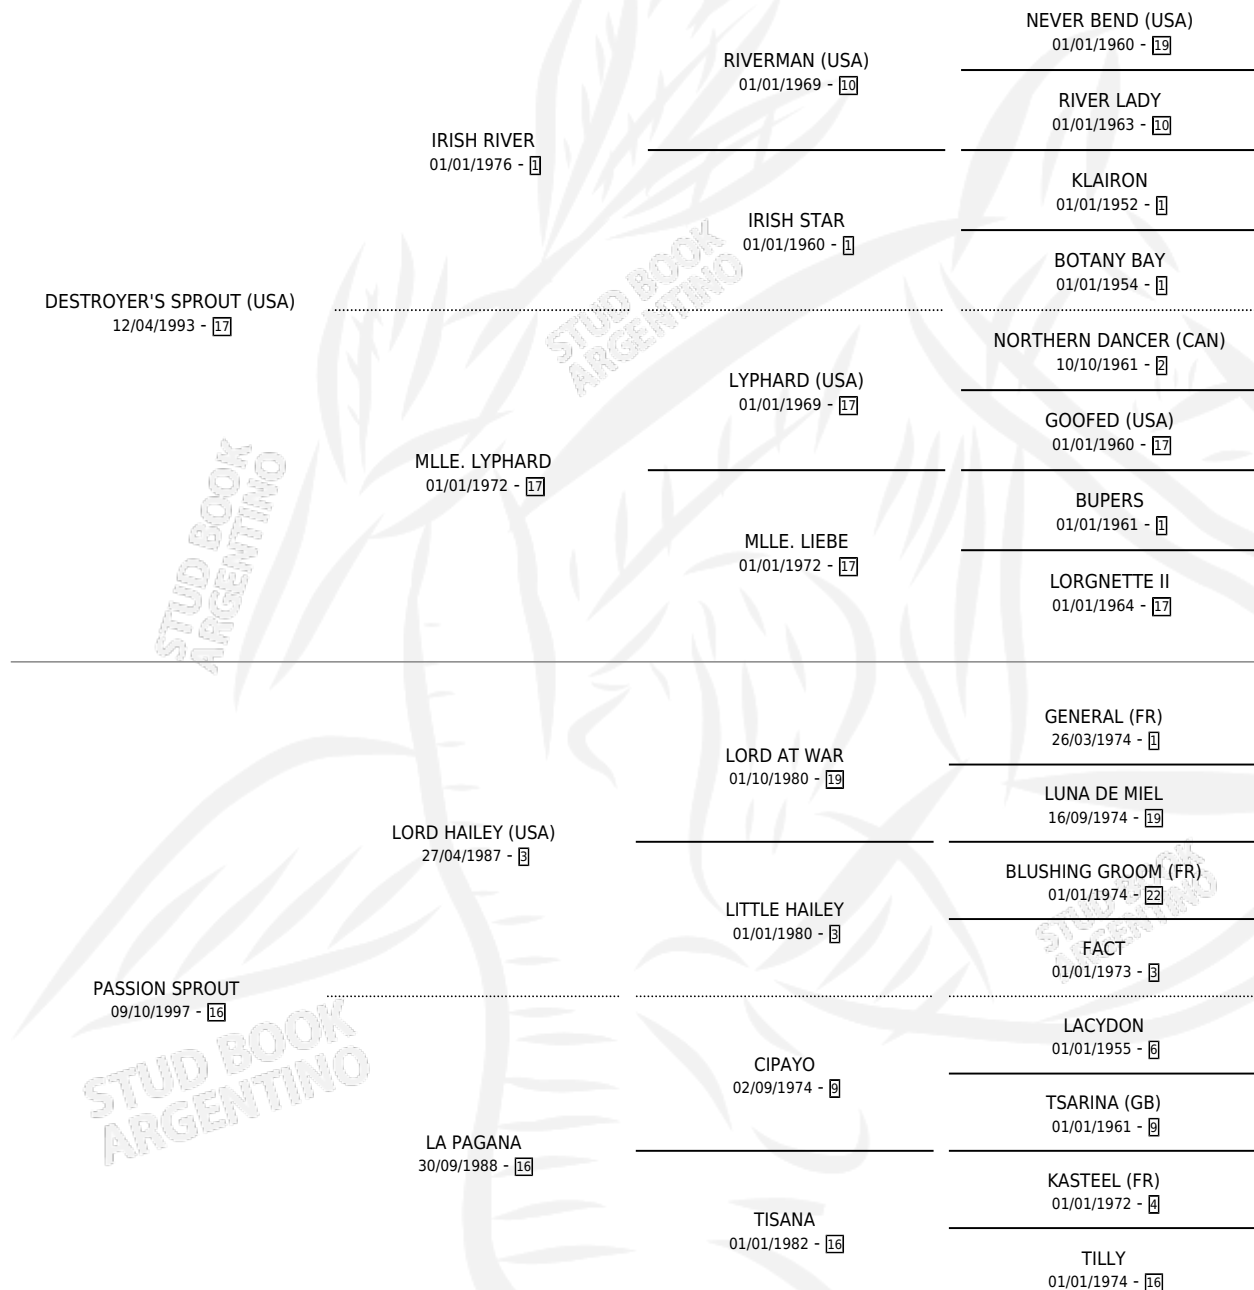

SUGGESTED SPROUT

por **DESTROYER'S SPROUT (USA)** y **PASSION SPROUT** por **LORD HAILEY (USA)**

Argentina · Hembra · Alazan · SP · 17/07/2003
Familia 16-h · Volumen 38

ESTADO

TIPIFICACIÓN SANGUÍNEA	✓
TIPIFICACIÓN POR ADN	✓
PASAPORTE	X
IDENTIFICACIÓN POR MICROCHIP	X
REPRODUCTOR	✓

Lugar de nacimiento: Los Retoños

Criador: Los Retoños

PEDIGREE

CAMPAÑA

Solo carreras oficiales de Argentina

POR EDAD

EDAD	CC	1°	2°	3°	4°	5°	NP	CLC	CLG	CLCG1	CLGG1	IMPORTE	GANANCIA / CC
3 AÑOS	8	1	0	1	0	1	5	0	0	0	0	\$16,794	\$2,099
4 AÑOS	1	0	0	0	0	0	1	0	0	0	0	\$0	\$0
TOTALES	9	1	0	1	0	1	6	0	0	0	0	\$16,794	\$1,866
%		11.1%	0.0%	11.1%	0.0%	11.1%	66.7%	0.0%	0.0%	0.0%	0.0%		