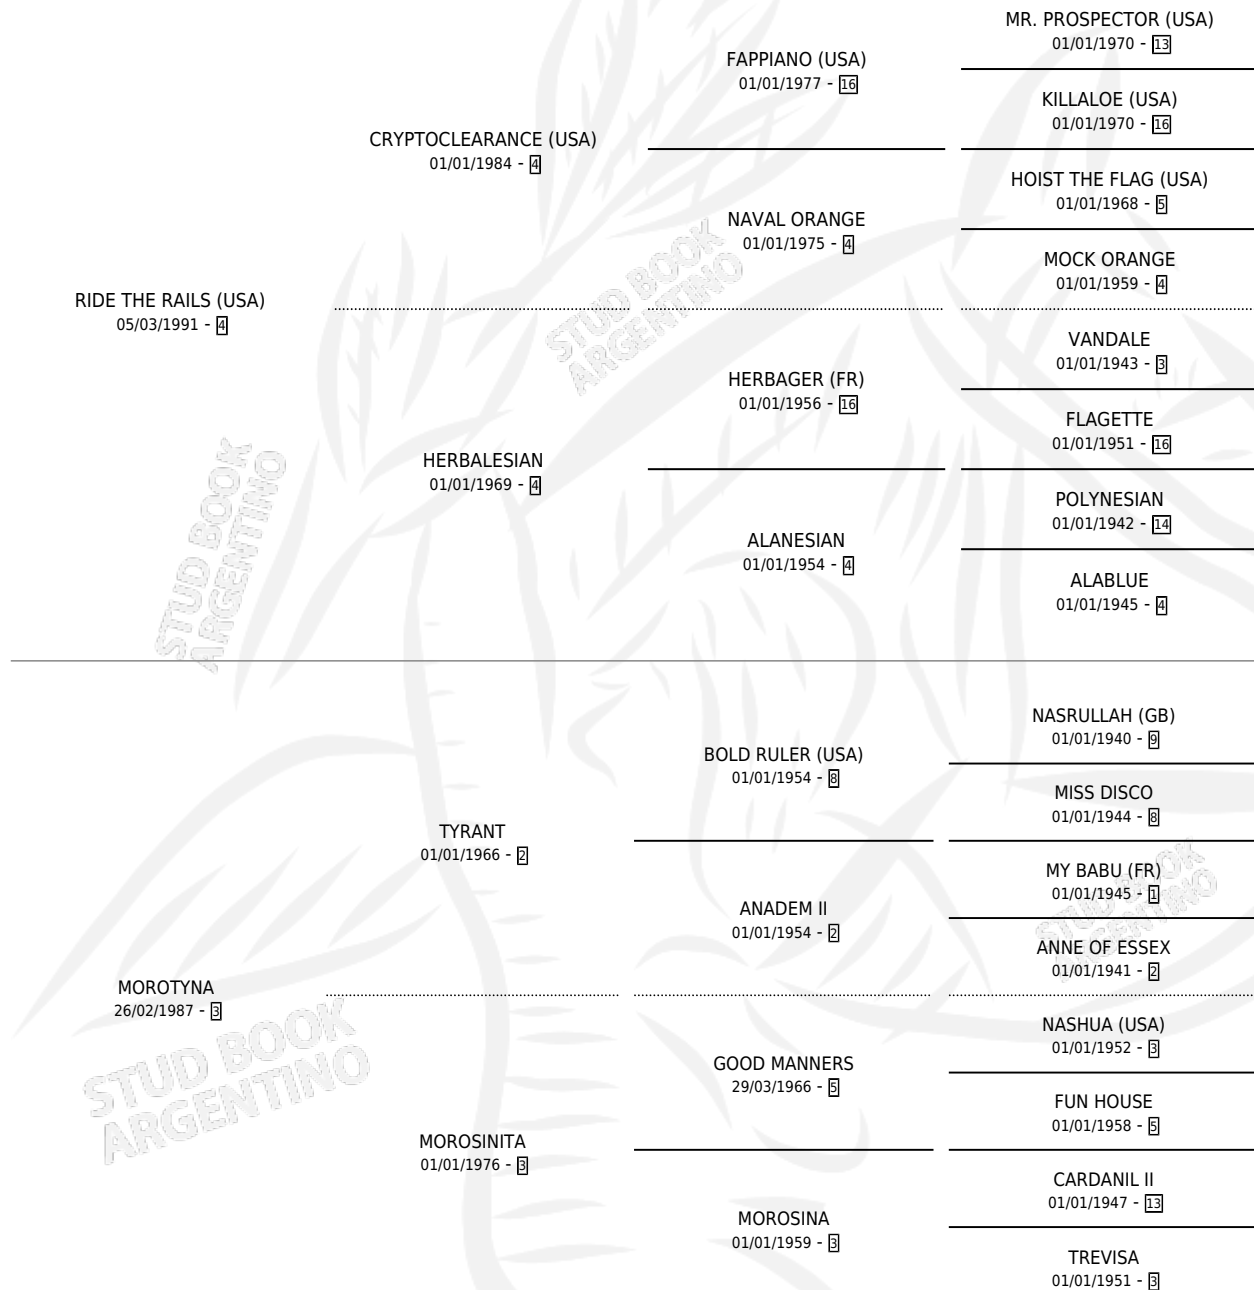

MORABITO

por RIDE THE RAILS (USA) y MOROTYNA por TYRANT

Argentina · Macho · Alazan · SP · 24/07/2003
Familia 3-b · Volumen 38

ESTADO

TIPIFICACIÓN SANGUÍNEA	✓
TIPIFICACIÓN POR ADN	✓
PASAPORTE	X
IDENTIFICACIÓN POR MICROCHIP	X
REPRODUCTOR	X

Lugar de nacimiento: Abolengo

Criador: Abolengo

PEDIGREE