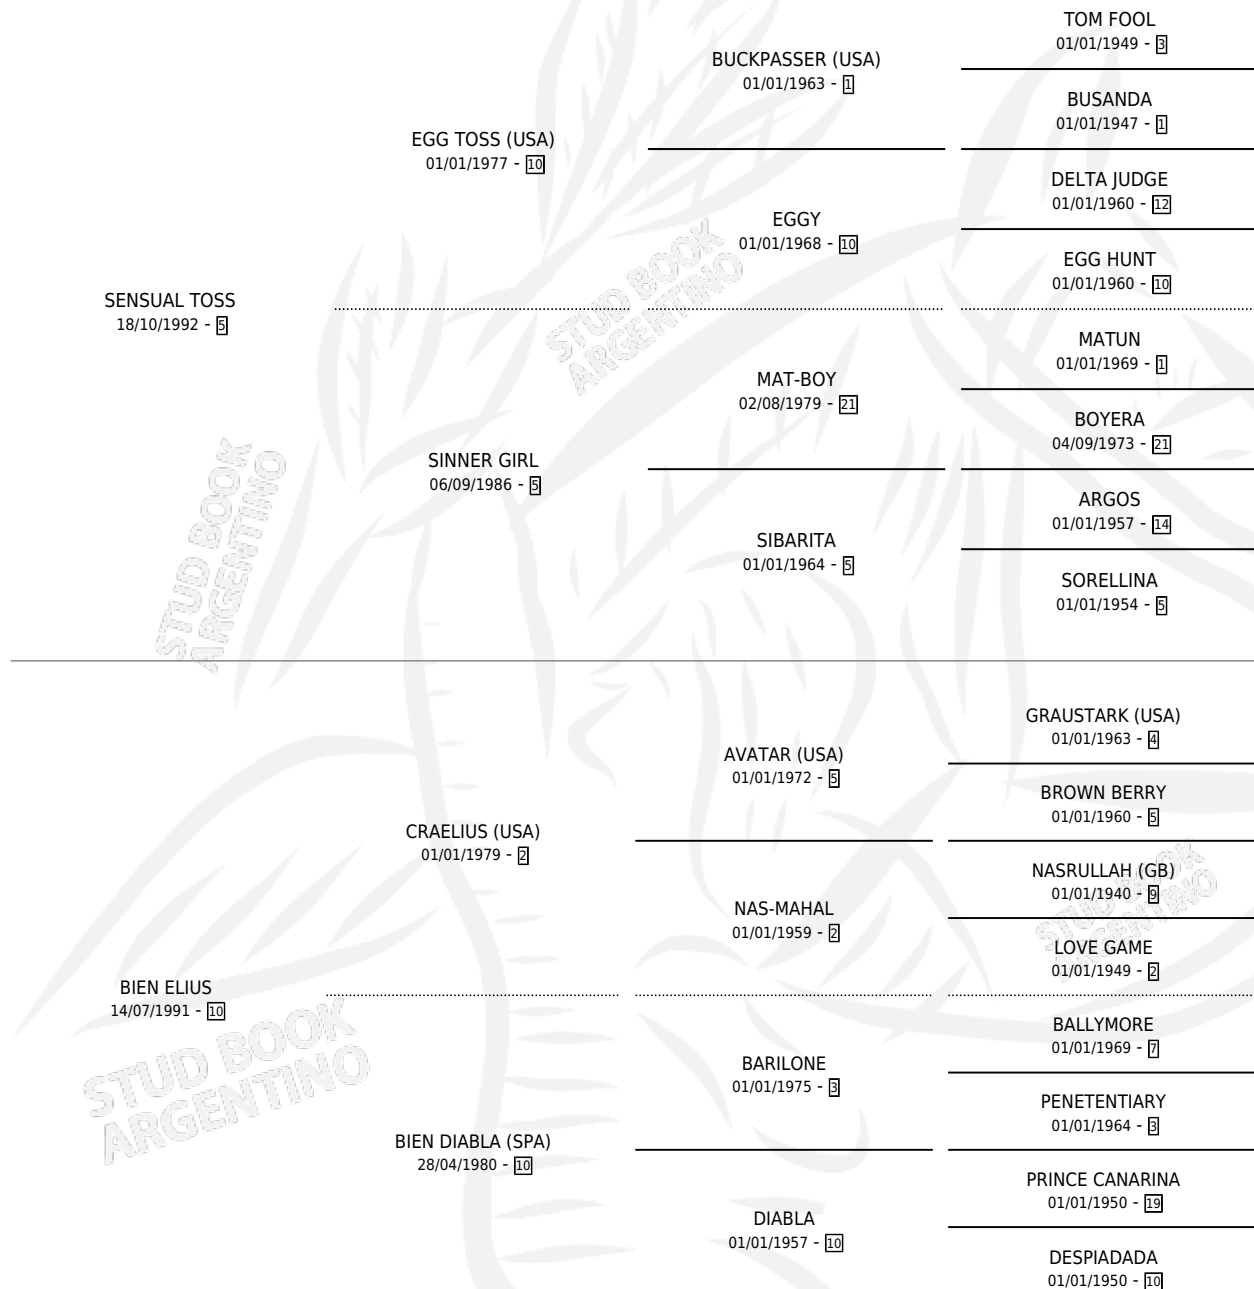

BIEN DIABLO TOSS

por SENSUAL TOSS y BIEN ELIUS por CRAELIUS (USA)

Argentina · Macho · Zaino · SP · 18/12/2002
Familia 10-a · Volumen 38

ESTADO

TIPIFICACIÓN SANGUÍNEA	X
TIPIFICACIÓN POR ADN	X
PASAPORTE	X
IDENTIFICACIÓN POR MICROCHIP	X
REPRODUCTOR	X

Lugar de nacimiento: Avanti
Criador: Alves Mirta Ester

PEDIGREE

BIEN DIABLO TOSS

Datos oficiales del Stud Book Argentino

Documento generado el 11/05/2026

studbook.org.ar