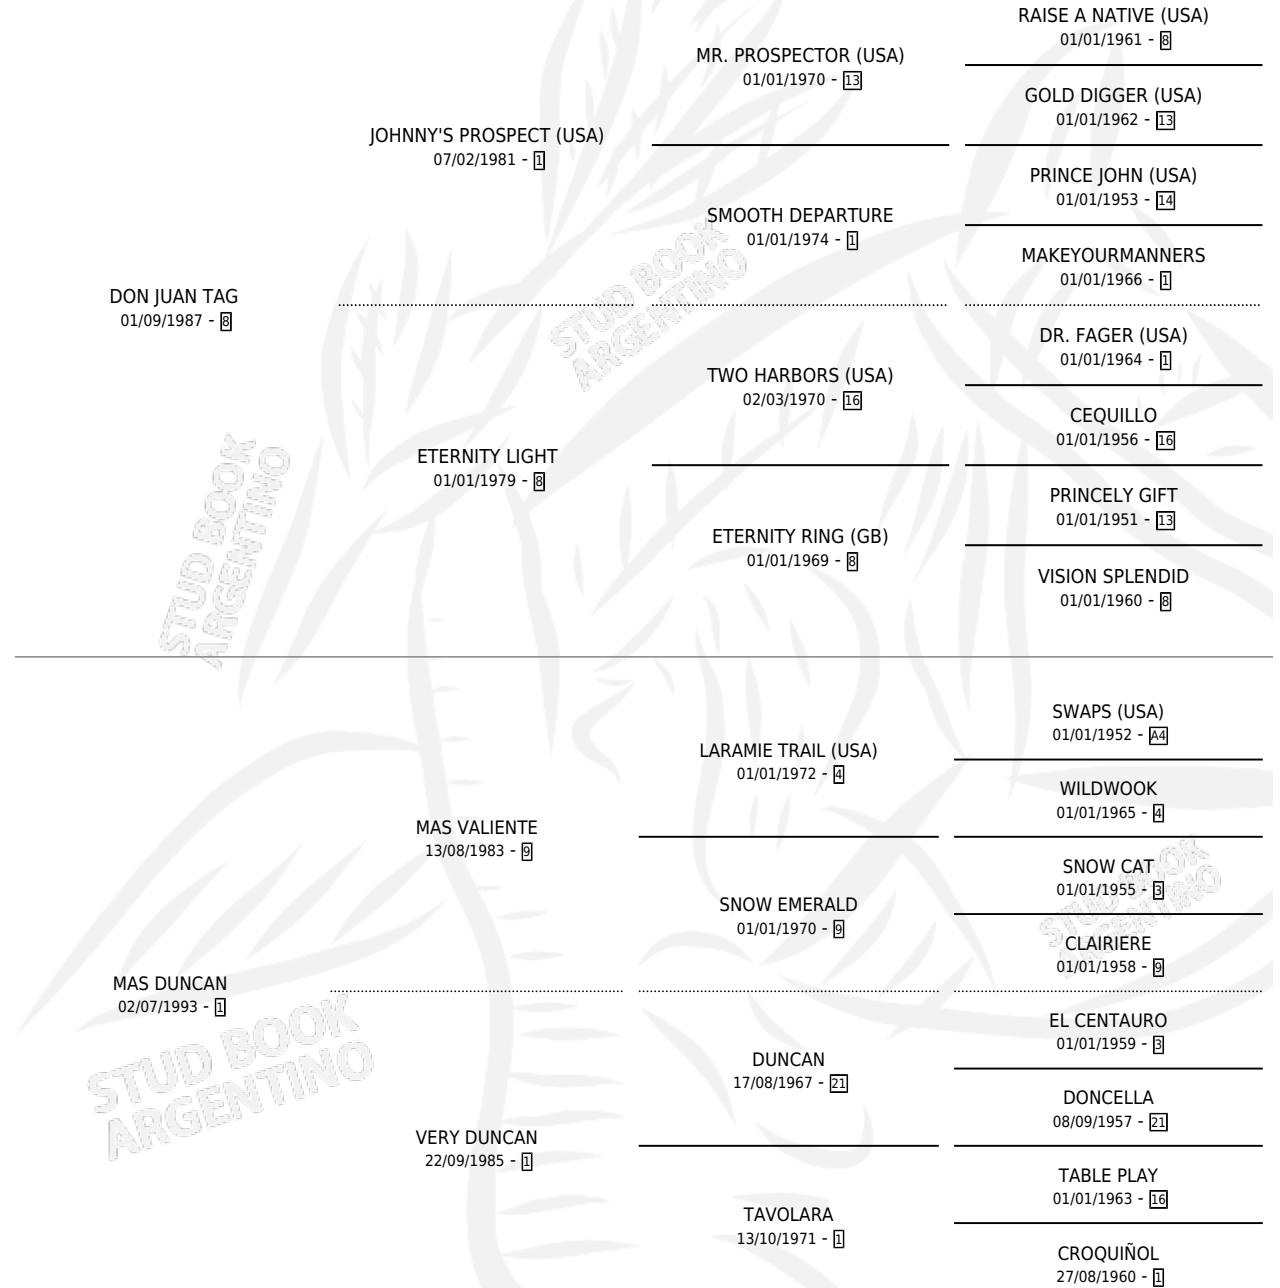

Lugar de nacimiento: Alborada

Criador: Alborada

PEDIGREE

CAMPAÑA

Solo carreras oficiales de Argentina

POR EDAD

EDAD	CC	1°	2°	3°	4°	5°	NP	CLC	CLG	CLCG1	CLGG1	IMPORTE	GANANCIA / CC
3 AÑOS	2	1	0	0	0	0	1	0	0	0	0	\$18,000	\$9,000
4 AÑOS	2	0	0	0	0	1	1	0	0	0	0	\$1,400	\$700
6 AÑOS	4	0	1	1	0	1	1	0	0	0	0	\$7,800	\$1,950
TOTALES	8	1	1	1	0	2	3	0	0	0	0	\$27,200	\$3,400
%		12.5%	12.5%	12.5%	0.0%	25.0%	37.5%	0.0%	0.0%	0.0%	0.0%		