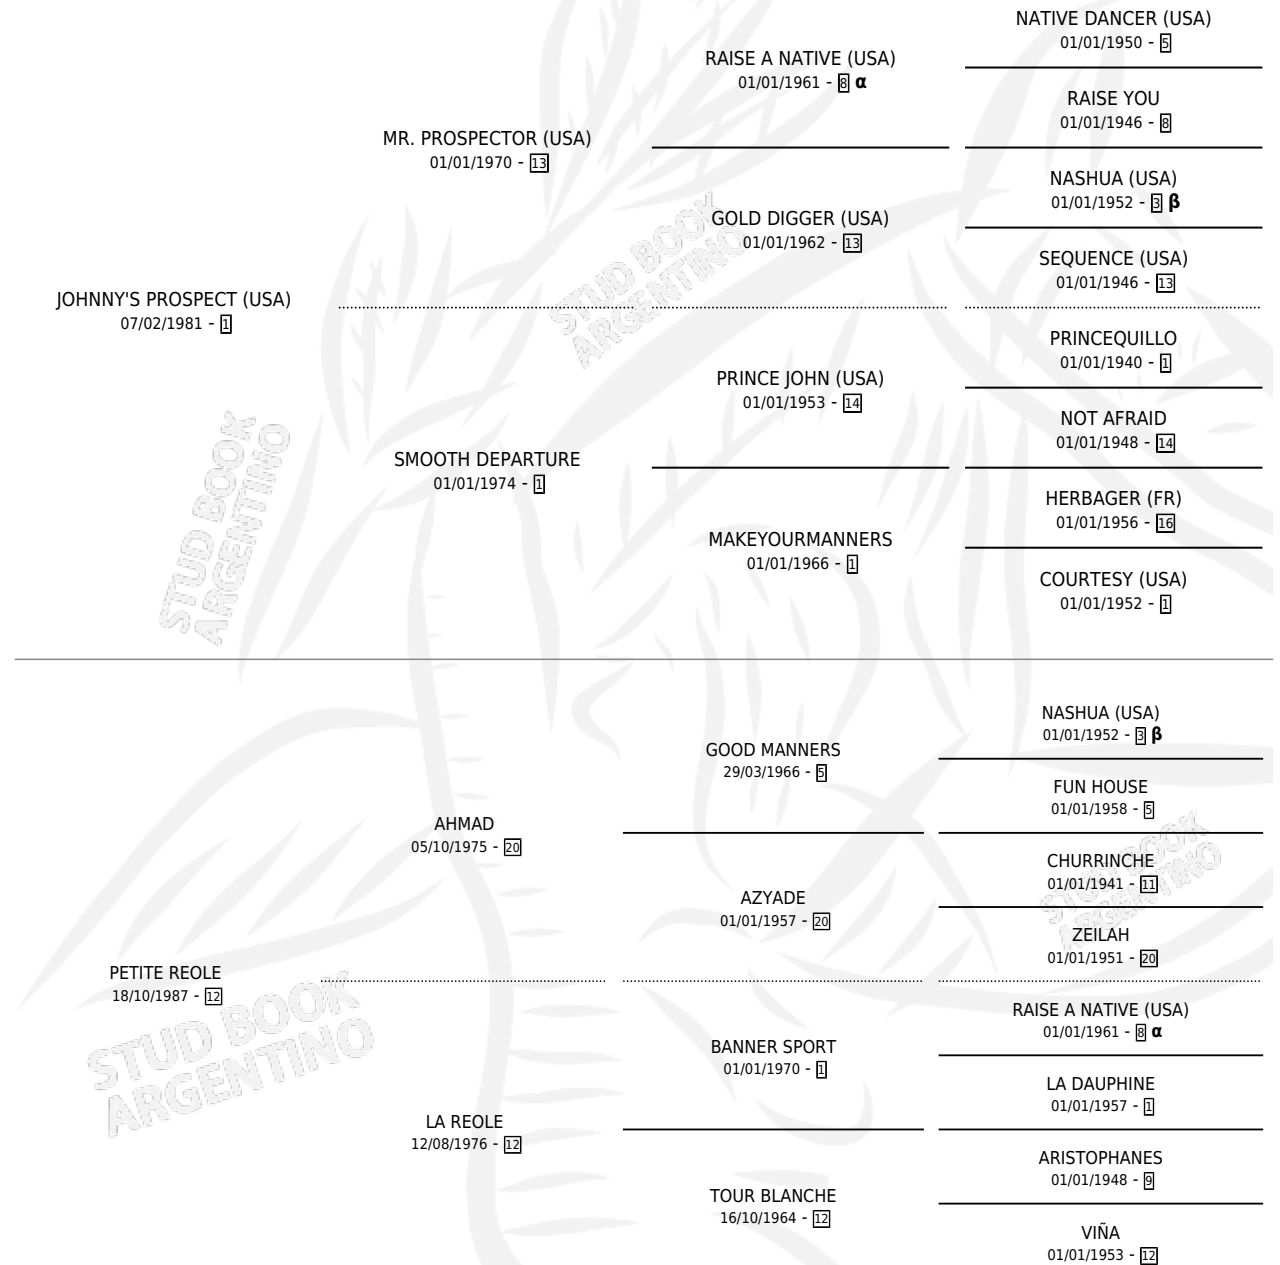

REINA MISTICA

por **JOHNNY'S PROSPECT (USA)** y **PETITE REOLE** por **AHMAD**

Argentina · Hembra · Zaino · SP · 25/07/2003
Familia 12-d · Volumen 38

ESTADO

TIPIFICACIÓN SANGUÍNEA	✓
TIPIFICACIÓN POR ADN	X
PASAPORTE	X
IDENTIFICACIÓN POR MICROCHIP	X
REPRODUCTOR	X

Lugar de nacimiento: Don Florentino
Criador: Sin dato

PEDIGREE

INBREEDING : **α,β**

REINA MISTICA

Datos oficiales del Stud Book Argentino

Documento generado el 12/06/2026

studbook.org.ar