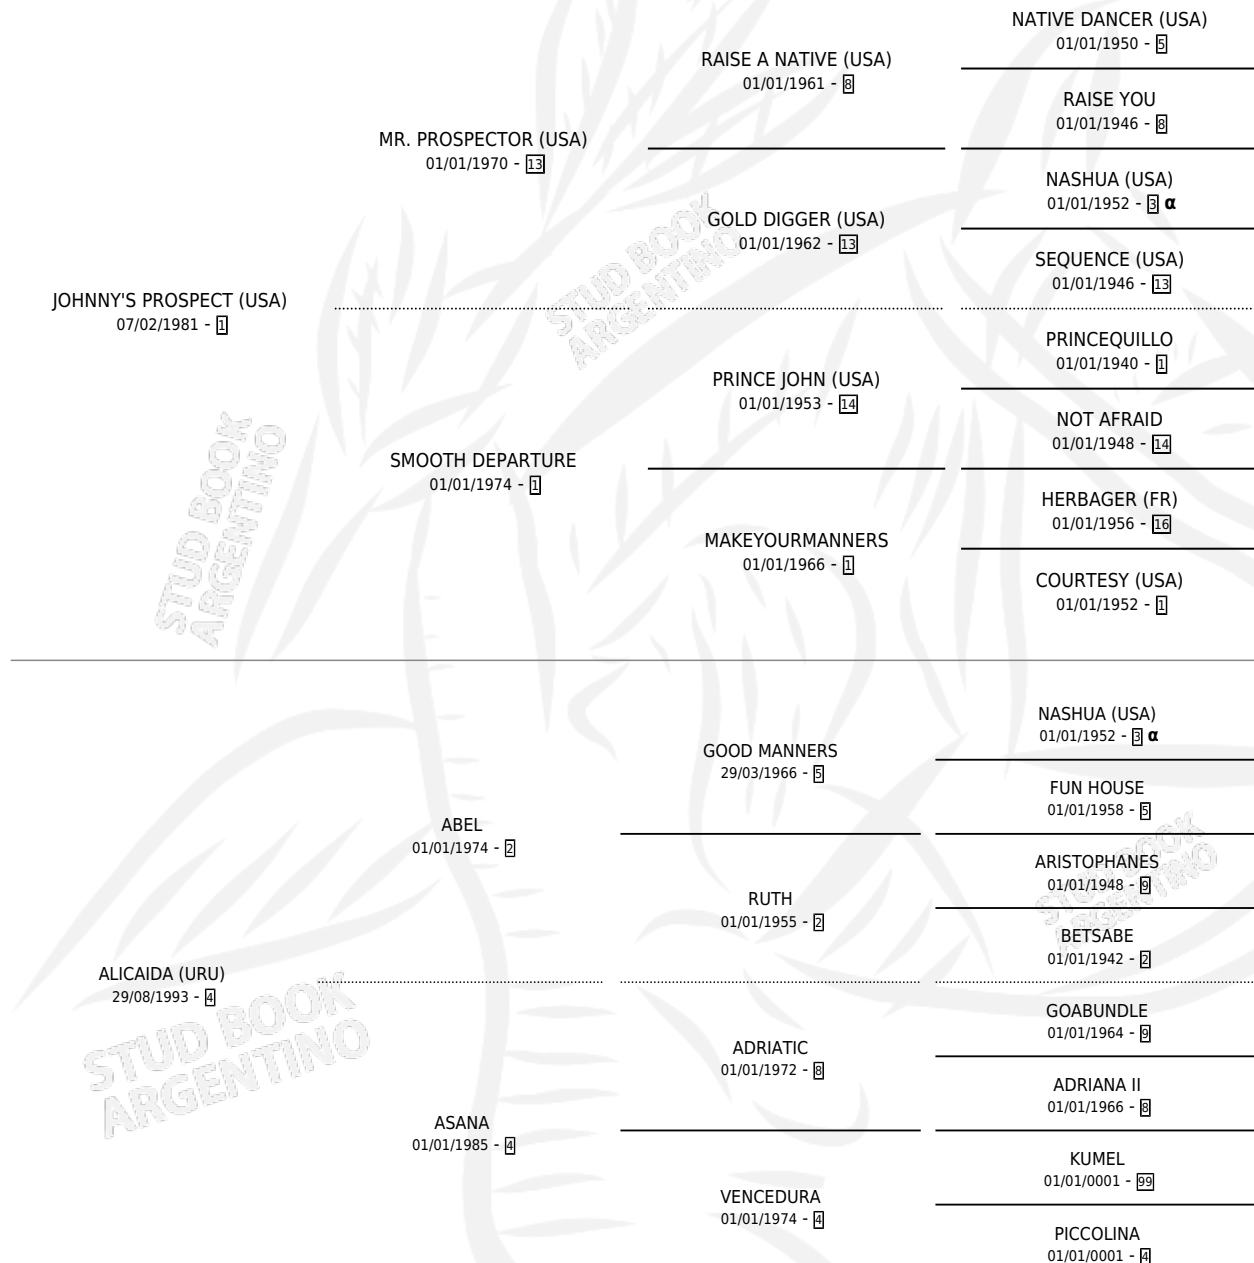

APABULLADA

por **JOHNNY'S PROSPECT (USA)** y **ALICAIDA (URU)** por **ABEL**

Argentina · Hembra · Zaino Negro · SP · 07/07/2003
Familia 4-k · Volumen 38

ESTADO

TIPIFICACIÓN SANGUÍNEA	✓
TIPIFICACIÓN POR ADN	✓
PASAPORTE	X
IDENTIFICACIÓN POR MICROCHIP	X
REPRODUCTOR	✓

Lugar de nacimiento: Don Florentino
Criador: Grimaldi Luis Alberto

~

HIJOS

	MACHOS	HEMBRAS
8 NACIERON	4	4
4 CORRIERON	3	1
2 GANARON	1	1
0 GANADORES CL	0 GANADORES GR	0 GANADORES G1

PEDIGREE

INBREEDING : α

CAMPAÑA

Solo carreras oficiales de Argentina

POR EDAD

EDAD	CC	1°	2°	3°	4°	5°	NP	CLC	CLG	CLCG1	CLGG1	IMPORTE	GANANCIA / CC
2 AÑOS	2	1	0	0	0	1	0	0	0	0	0	\$14,858	\$7,429
3 AÑOS	1	0	0	0	0	1	0	0	0	0	0	\$750	\$750
4 AÑOS	5	1	0	1	0	0	3	0	0	0	0	\$22,200	\$4,440
TOTALES	8	2	0	1	0	2	3	0	0	0	0	\$37,808	\$4,726
%		25.0%	0.0%	12.5%	0.0%	25.0%	37.5%	0.0%	0.0%	0.0%	0.0%		