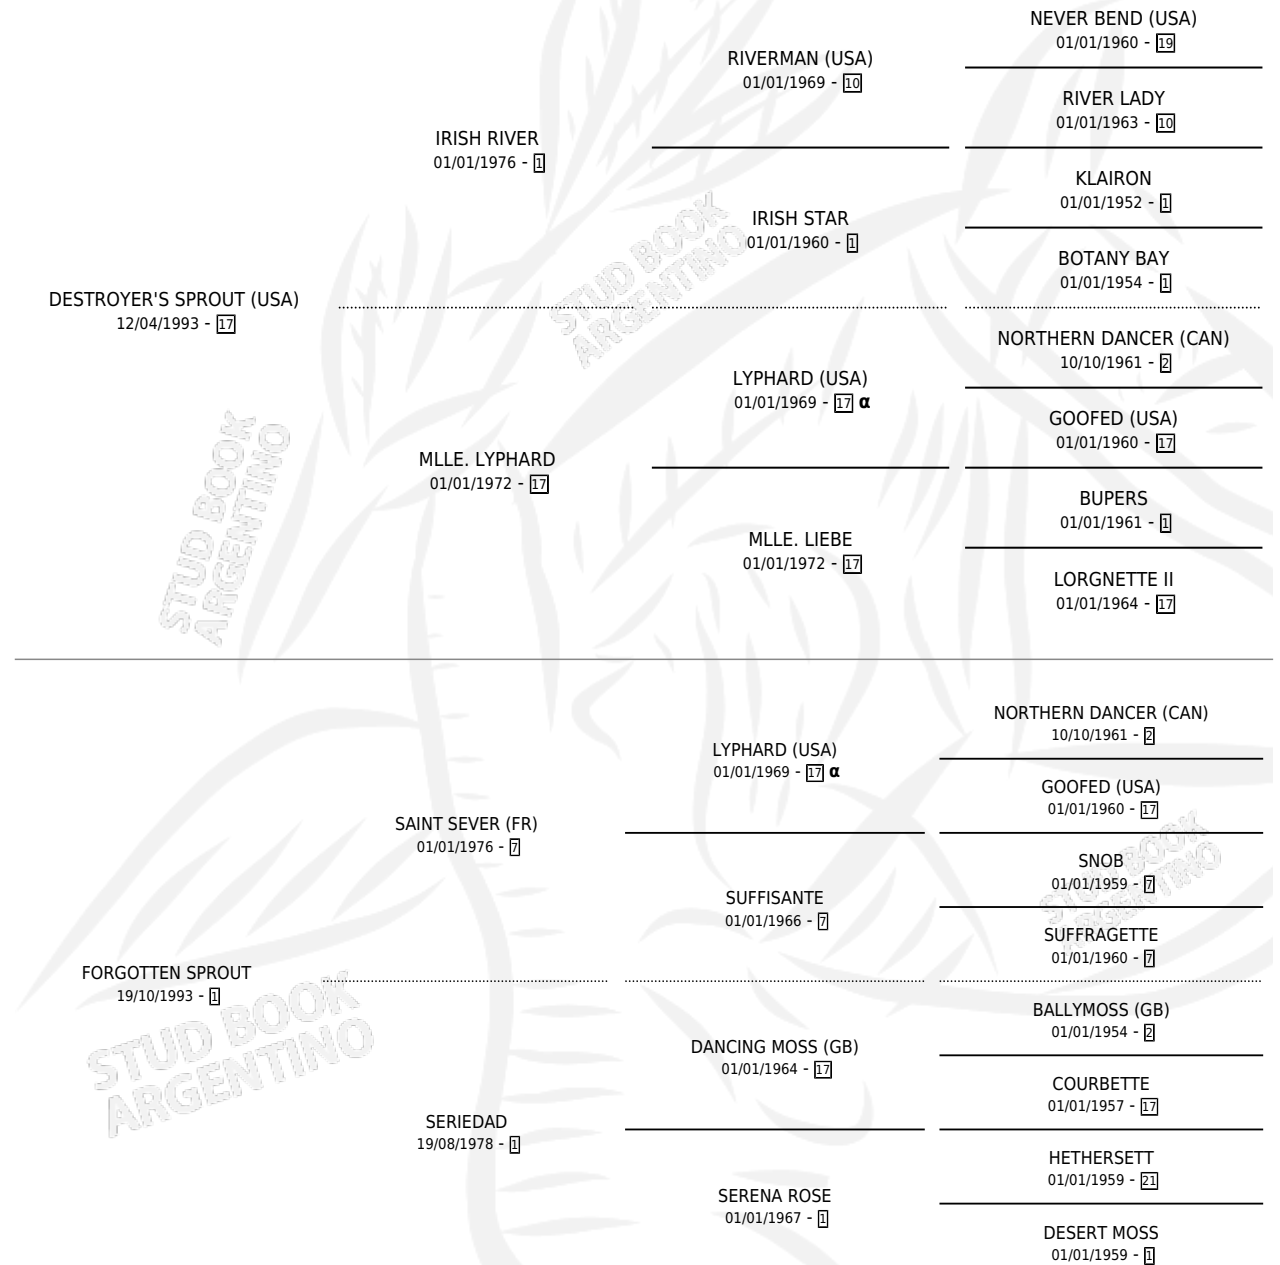

CASTILLA SPROUT

por **DESTROYER'S SPROUT (USA)** y **FORGOTTEN SPROUT**
por **SAINT SEVER (FR)**

Argentina · Hembra · Alazan · SP · 25/07/2003
Familia 1-o · Volumen 38

ESTADO

TIPIFICACIÓN SANGUÍNEA	X
TIPIFICACIÓN POR ADN	✓
PASAPORTE	X
IDENTIFICACIÓN POR MICROCHIP	X
REPRODUCTOR	✓

Lugar de nacimiento: Los Retoños

Criador: Los Retoños

PEDIGREE

INBREEDING : α

CAMPAÑA

Solo carreras oficiales de Argentina

POR EDAD

EDAD	CC	1°	2°	3°	4°	5°	NP	CLC	CLG	CLCG1	CLGG1	IMPORTE	GANANCIA / CC
4 AÑOS	4	0	0	0	0	0	4	0	0	0	0	\$0	\$0
5 AÑOS	5	0	0	0	0	0	5	0	0	0	0	\$0	\$0
TOTALES	9	0	0	0	0	0	9	0	0	0	0	\$0	\$0
%		0.0%	0.0%	0.0%	0.0%	0.0%	100%	0.0%	0.0%	0.0%	0.0%		