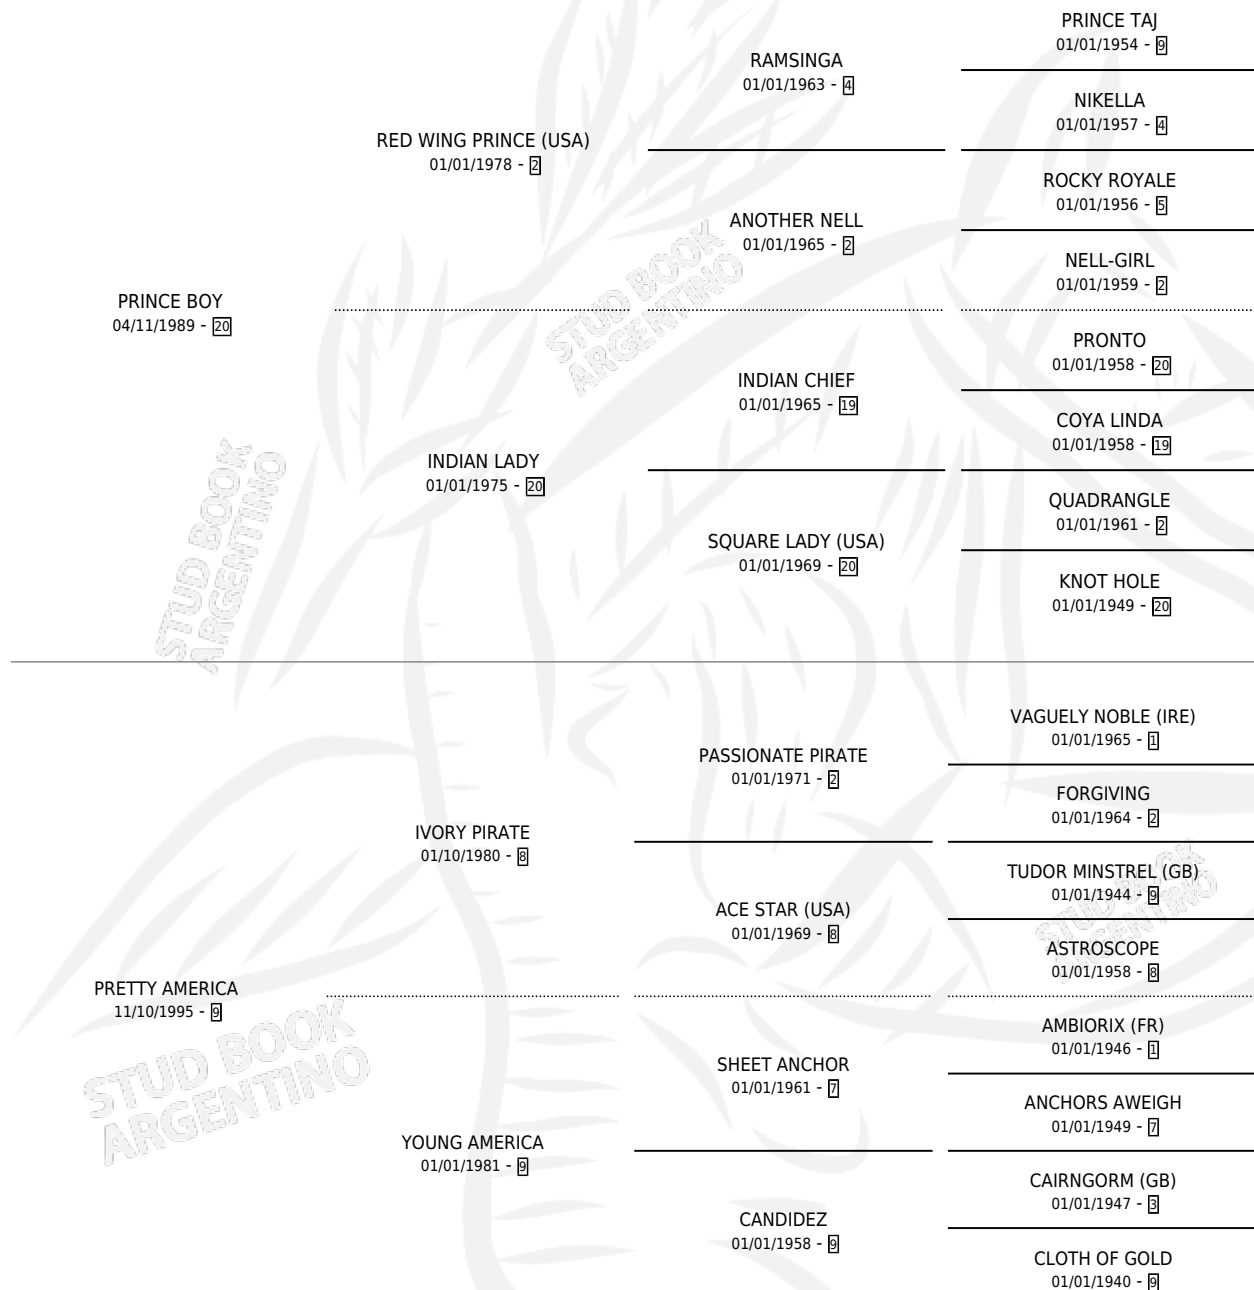

PRINCESA BRISA

por PRINCE BOY y PRETTY AMERICA por IVORY PIRATE

Argentina · Hembra · Alazan · SP · 06/09/2000
Familia 9-c · Volumen 37

ESTADO

TIPIFICACIÓN SANGUÍNEA	✓
TIPIFICACIÓN POR ADN	X
PASAPORTE	X
IDENTIFICACIÓN POR MICROCHIP	X
REPRODUCTOR	X

Lugar de nacimiento: Campo particular

Criador: Sin dato

PEDIGREE

PRINCESA BRISA

Datos oficiales del Stud Book Argentino

Documento generado el 04/05/2026

studbook.org.ar