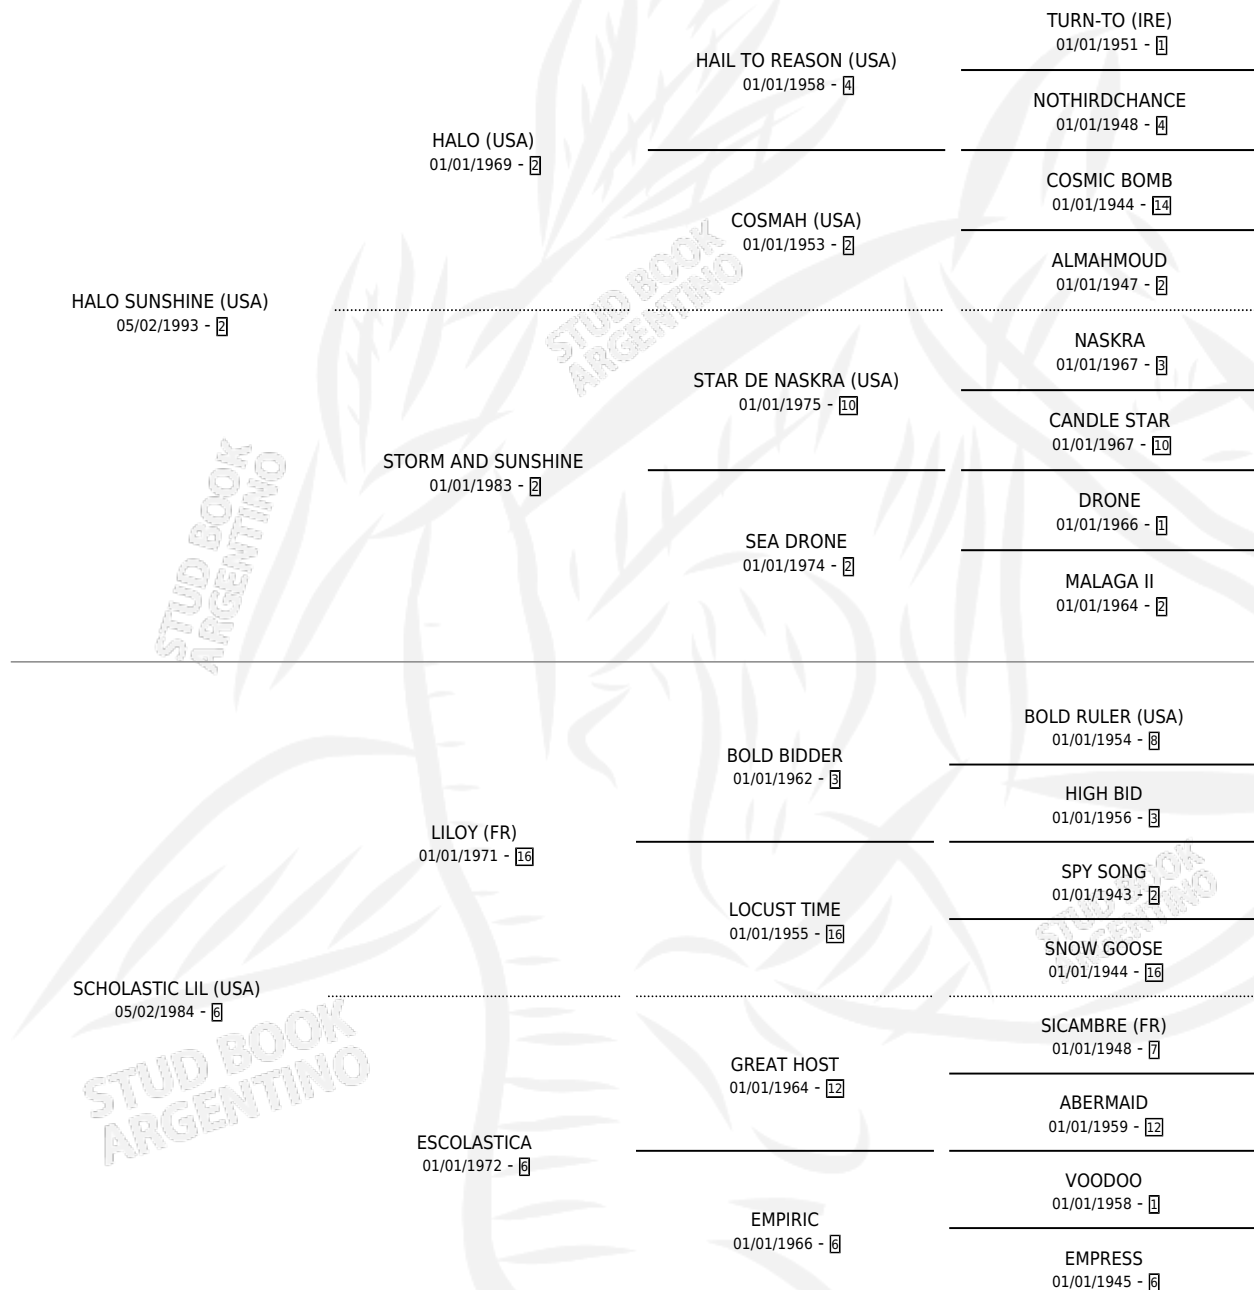

ESTUDIANTE

por HALO SUNSHINE (USA) y SCHOLASTIC LIL (USA) por LILOY (FR)

Argentina · Macho · Zaino Colorado · SP · 01/08/2003
Familia 6-f · Volumen 38

ESTADO

TIPIFICACIÓN SANGUÍNEA	✓
TIPIFICACIÓN POR ADN	X
PASAPORTE	X
IDENTIFICACIÓN POR MICROCHIP	X
REPRODUCTOR	X

Lugar de nacimiento: Abolengo

Criador: Abolengo

PEDIGREE

CAMPAÑA

Solo carreras oficiales de Argentina

POR EDAD

EDAD	CC	1°	2°	3°	4°	5°	NP	CLC	CLG	CLCG1	CLGG1	IMPORTE	GANANCIA / CC
4 AÑOS	3	0	0	0	1	2	0	0	0	0	0	\$3,400	\$1,133
TOTALES	3	0	0	0	1	2	0	0	0	0	0	\$3,400	\$1,133
%		0.0%	0.0%	0.0%	33.3%	66.7%	0.0%	0.0%	0.0%	0.0%	0.0%		