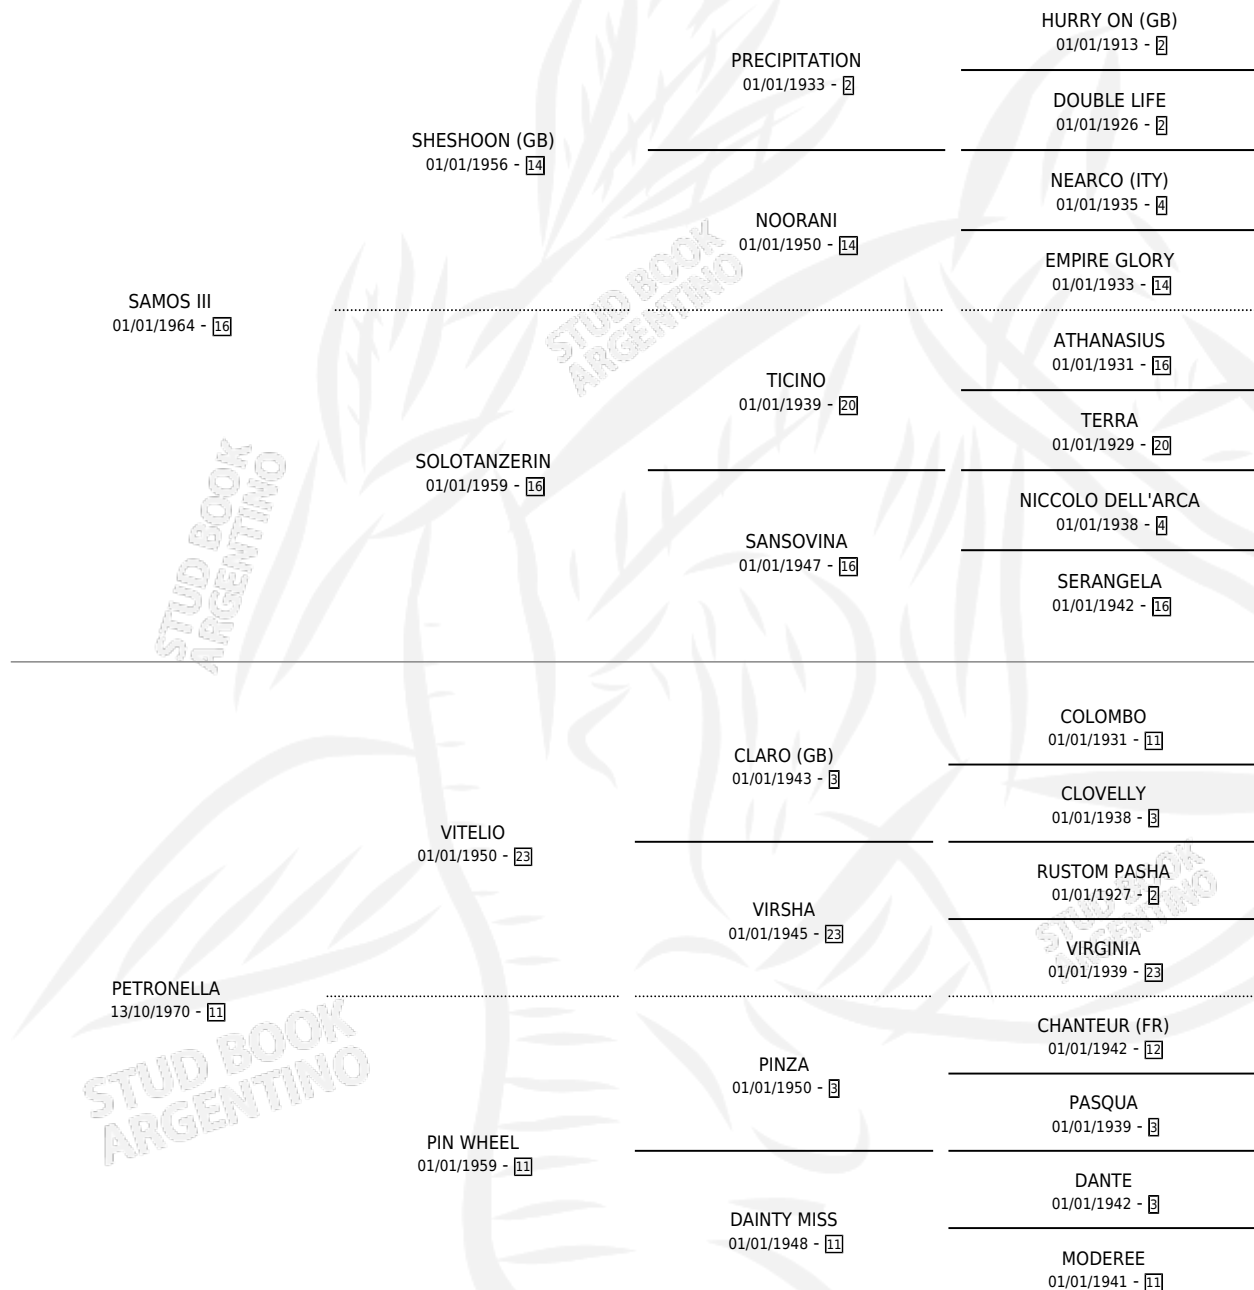

PENARRUBIA

por **SAMOS III** y **PETRONELLA** por **VITELIO**

Argentina · Hembra · Alazan Tostado · SP · 09/09/1974
Familia 11-e · Volumen 28

ESTADO

TIPIFICACIÓN SANGUÍNEA	X
TIPIFICACIÓN POR ADN	X
PASAPORTE	X
IDENTIFICACIÓN POR MICROCHIP	X
REPRODUCTOR	✓

Lugar de nacimiento: Campo particular

Criador: Sin dato

~

HIJOS

	MACHOS	HEMBRAS
4 NACIERON	2	2
SIN ACTUACIONES		

PEDIGREE

CAMPAÑA

Solo carreras oficiales de Argentina