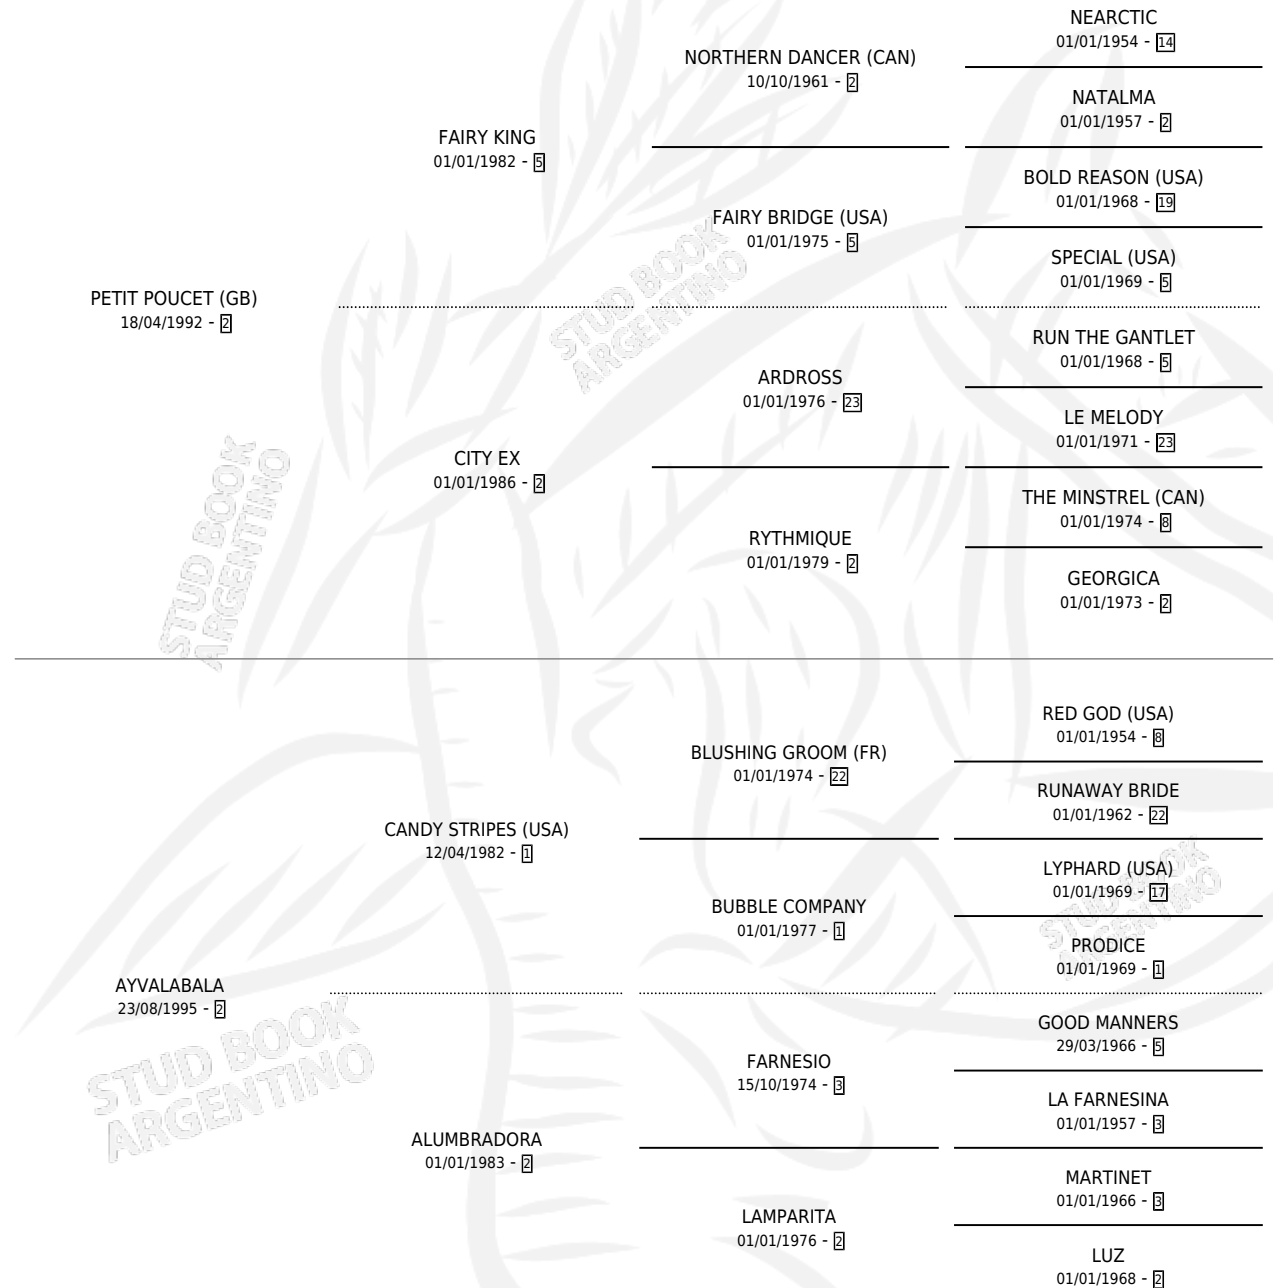

AHI TUNA

por **PETIT POU CET (GB)** y **AYVALABALA** por **CANDY STRIPES (USA)**

Argentina · Hembra · Alazan · SP · 16/07/2003
Familia 2-h · Volumen 38

ESTADO

TIPIFICACIÓN SANGUÍNEA	✓
TIPIFICACIÓN POR ADN	X
PASAPORTE	X
IDENTIFICACIÓN POR MICROCHIP	X
REPRODUCTOR	X

Lugar de nacimiento: El Turf

Criador: El Turf

PEDIGREE

AHI TUNA

Datos oficiales del Stud Book Argentino

Documento generado el 26/04/2026

studbook.org.ar