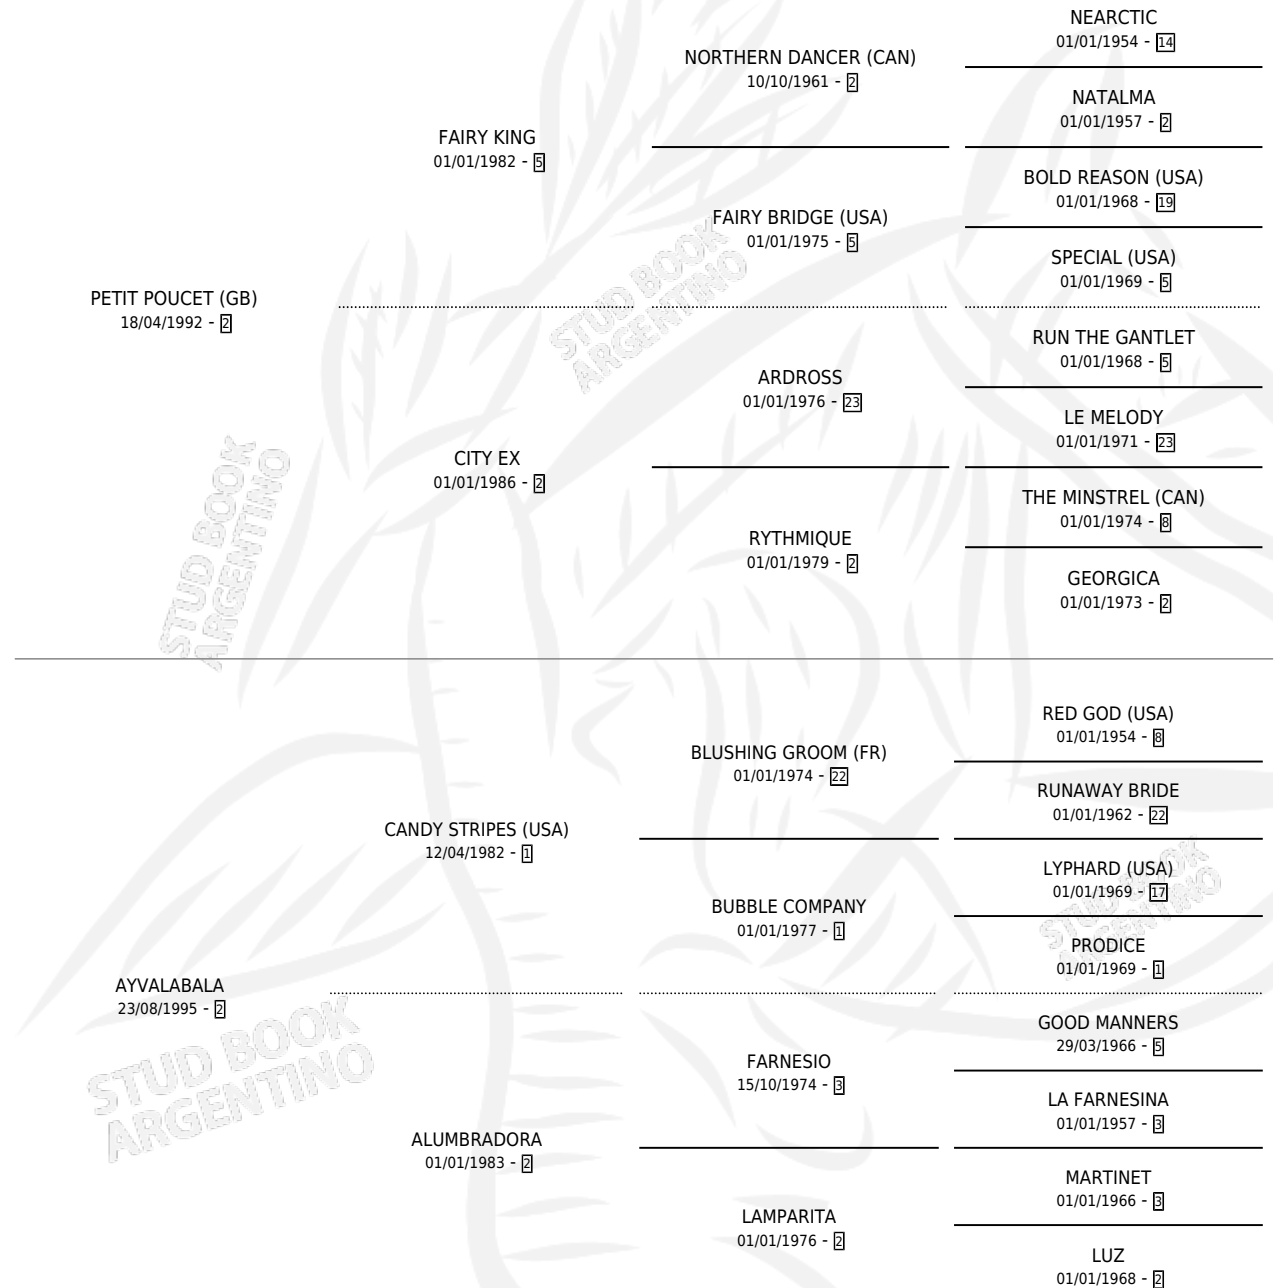

AHI TUNA

por **PETIT POU CET (GB)** y **AYVALABALA** por **CANDY STRIPES (USA)**

Argentina · Hembra · Alazan · SP · 16/07/2003
Familia 2-h · Volumen 38

ESTADO

TIPIFICACIÓN SANGUÍNEA	✓
TIPIFICACIÓN POR ADN	X
PASAPORTE	X
IDENTIFICACIÓN POR MICROCHIP	X
REPRODUCTOR	X

Lugar de nacimiento: El Turf

Criador: El Turf

PEDIGREE

AHI TUNA

Datos oficiales del Stud Book Argentino

Documento generado el 12/06/2026

studbook.org.ar