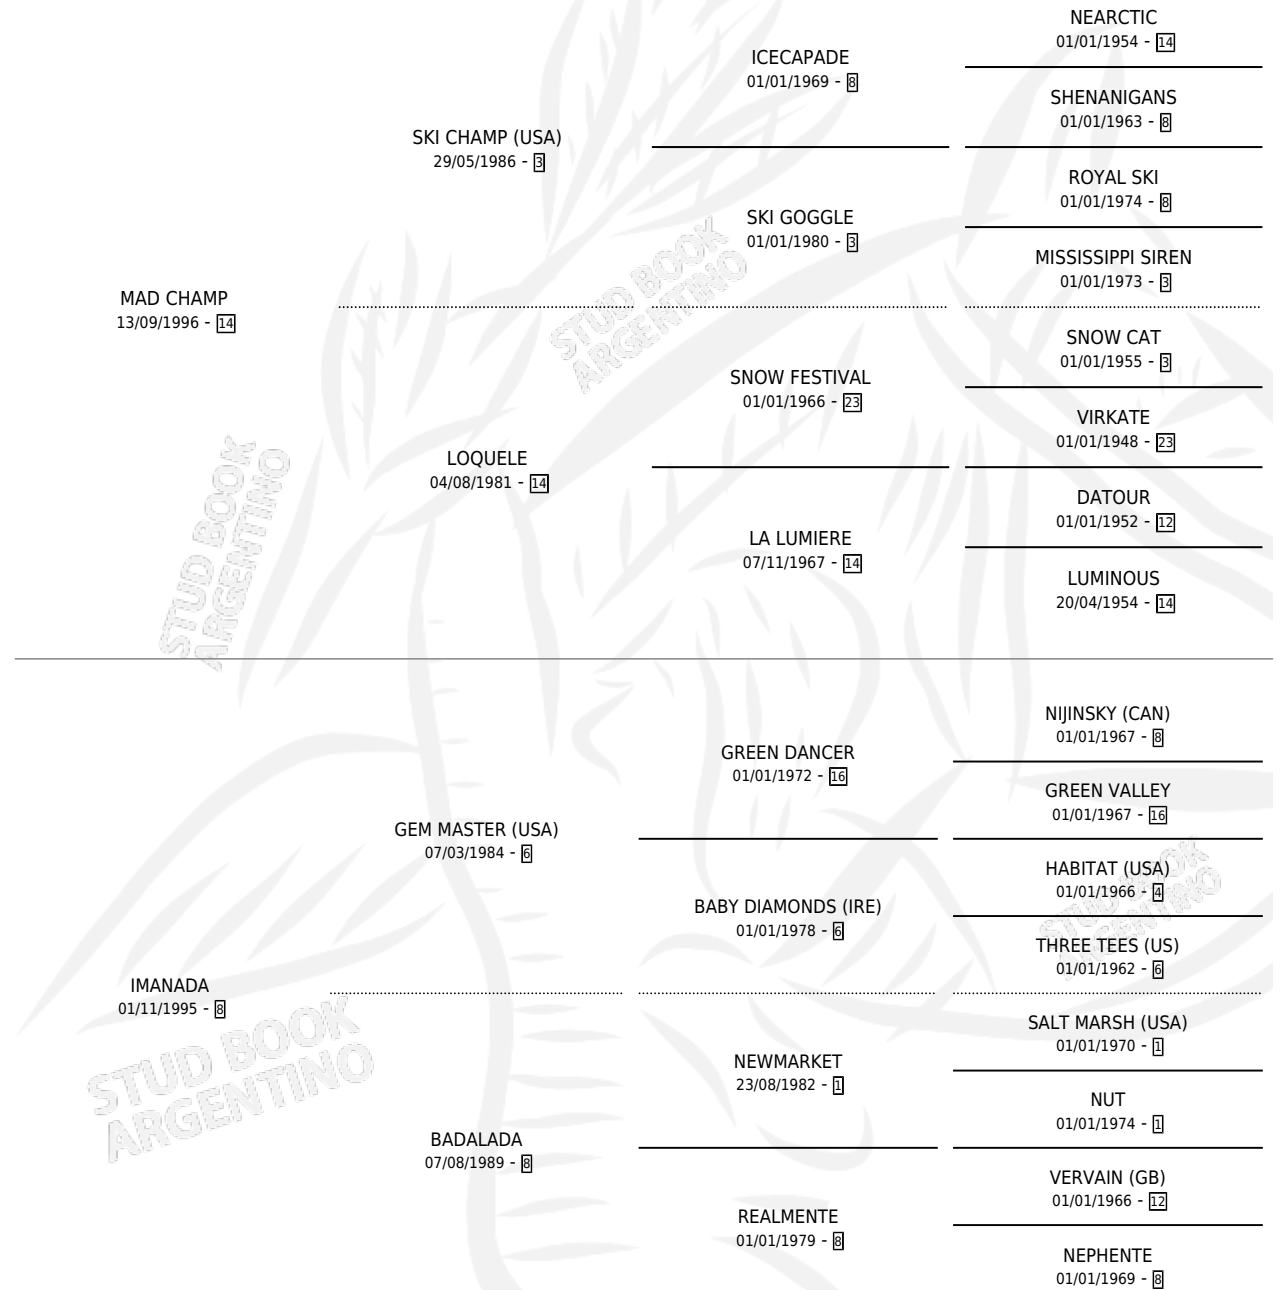

LA ITZA

por MAD CHAMP y IMANADA por GEM MASTER (USA)

Argentina · Hembra · Alazan Tostado · SP · 15/07/2003
Familia 8-i · Volumen 38

ESTADO

TIPIFICACIÓN SANGUÍNEA	✓
TIPIFICACIÓN POR ADN	✓
PASAPORTE	X
IDENTIFICACIÓN POR MICROCHIP	X
REPRODUCTOR	✓

Lugar de nacimiento: El Tala

Criador: Sin dato

PEDIGREE

EXPORTACIÓN / IMPORTACIÓN

FECHA	MOVIMIENTO	PAÍS
26/12/2008	EXPORTADO	URUGUAY

~

CAMPAÑA

Solo carreras oficiales de Argentina