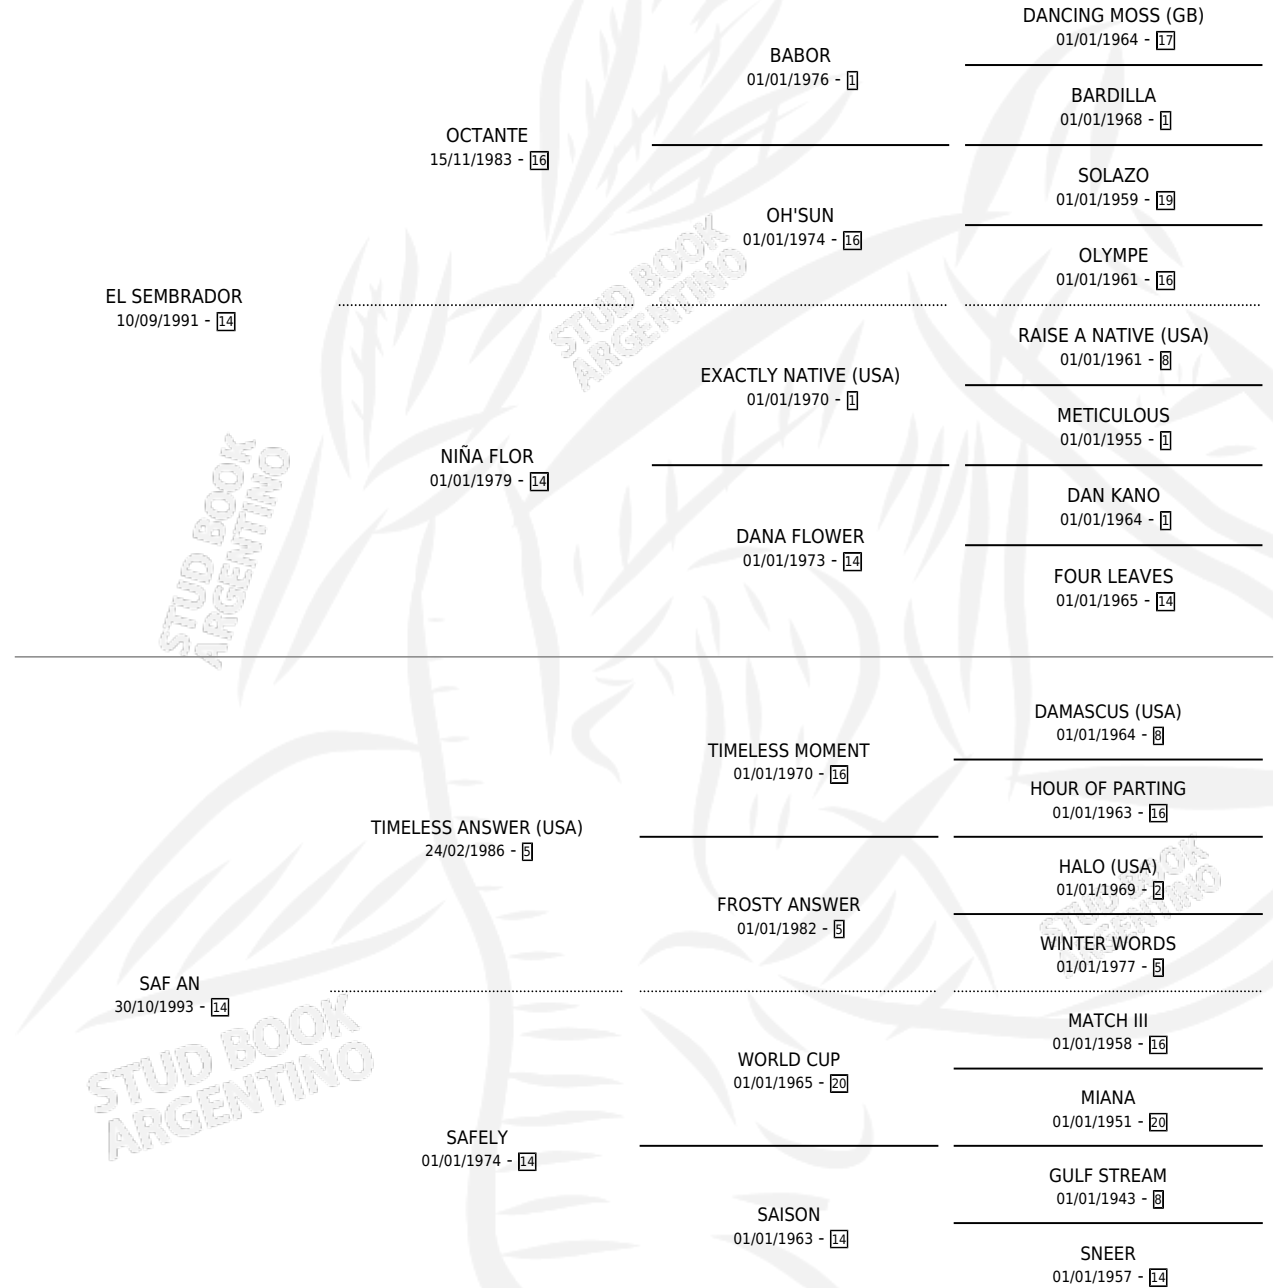

SEMBRA AN

por **EL SEMBRADOR** y **SAF AN** por **TIMELESS ANSWER (USA)**

Argentina · Hembra · Alazan Tostado · SP · 26/07/2003
Familia 14 · Volumen 38

ESTADO

TIPIFICACIÓN SANGUÍNEA	✓
TIPIFICACIÓN POR ADN	✓
PASAPORTE	X
IDENTIFICACIÓN POR MICROCHIP	X
REPRODUCTOR	✓

Lugar de nacimiento: El Tala

Criador: El Tala

~

HIJOS

	MACHOS	HEMBRAS
4 NACIERON	2	2
3 CORRIERON	1	2
2 GANARON	0	2

0	0	0
GANADORES CL	GANADORES GR	GANADORES G1

PEDIGREE

CAMPAÑA

Solo carreras oficiales de Argentina

POR EDAD

EDAD	CC	1°	2°	3°	4°	5°	NP	CLC	CLG	CLCG1	CLGG1	IMPORTE	GANANCIA / CC
2 AÑOS	2	0	0	0	0	1	1	0	0	0	0	\$840	\$420
3 AÑOS	2	0	0	0	0	0	2	0	0	0	0	\$0	\$0
TOTALES	4	0	0	0	0	1	3	0	0	0	0	\$840	\$210
%		0.0%	0.0%	0.0%	0.0%	25.0%	75.0%	0.0%	0.0%	0.0%	0.0%		