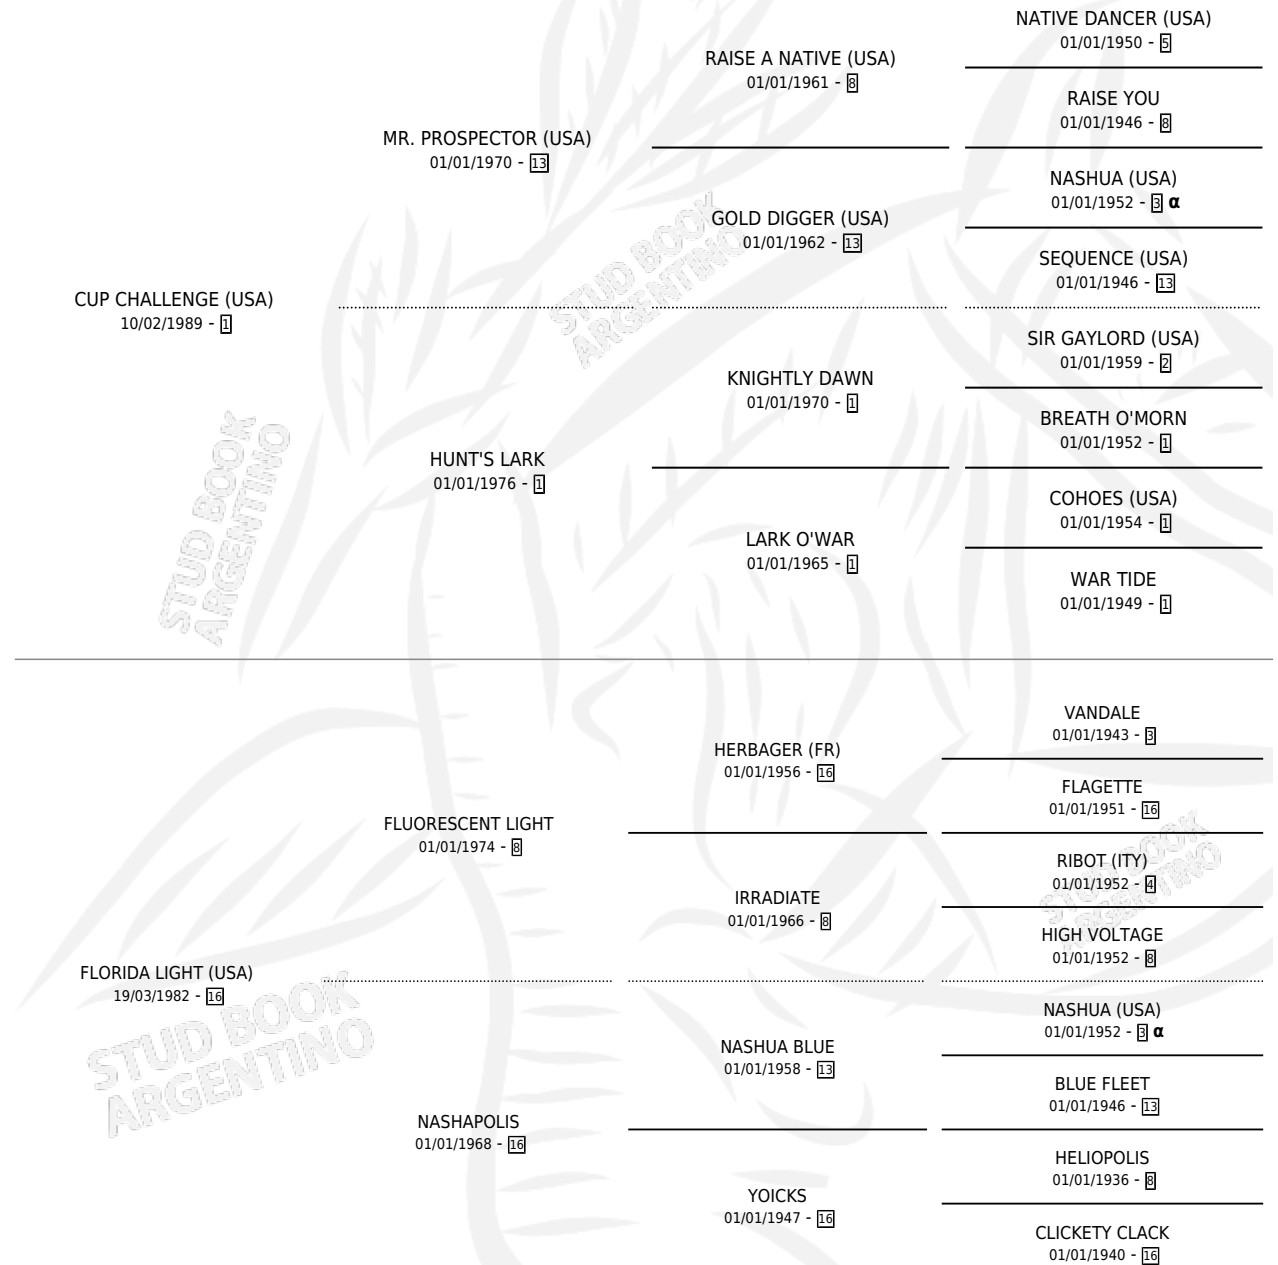

CUP KURUPI

por CUP CHALLENGE (USA) y FLORIDA LIGHT (USA) por
FLUORESCENT LIGHT

Argentina · Macho · Zaino · SP · 12/07/2003
Familia 16-g · Volumen 38

ESTADO

TIPIFICACIÓN SANGUÍNEA	✓
TIPIFICACIÓN POR ADN	✓
PASAPORTE	X
IDENTIFICACIÓN POR MICROCHIP	X
REPRODUCTOR	X

Lugar de nacimiento: Rancho Lujan
Criador: Cuenca Francisco

PEDIGREE

INBREEDING : α

CAMPAÑA

Solo carreras oficiales de Argentina

POR EDAD

EDAD	CC	1°	2°	3°	4°	5°	NP	CLC	CLG	CLCG1	CLGG1	IMPORTE	GANANCIA / CC
4 AÑOS	10	0	0	1	1	0	8	0	0	0	0	\$3,360	\$336
TOTALES	10	0	0	1	1	0	8	0	0	0	0	\$3,360	\$336
%		0.0%	0.0%	10.0%	10.0%	0.0%	80.0%	0.0%	0.0%	0.0%	0.0%		

Placés en La Plata en 10 carreras disputadas.

POR DISTANCIA

HIPODROMO	CC	1°	2°	3°	4°	5°	NP	CLC	CLG	CLCG1	CLGG1	IMPORTE
SAN ISIDRO	5	0	0	0	0	0	5	0	0	0	0	\$0
1200 MTS	2	0	0	0	0	0	2	0	0	0	0	\$0
1000 MTS	1	0	0	0	0	0	1	0	0	0	0	\$0
1400 MTS	2	0	0	0	0	0	2	0	0	0	0	\$0
PALERMO	2	0	0	0	0	0	2	0	0	0	0	\$0
1400 MTS	2	0	0	0	0	0	2	0	0	0	0	\$0
LA PLATA	3	0	0	1	1	0	1	0	0	0	0	\$3,360
1200 MTS	1	0	0	0	0	0	1	0	0	0	0	\$0
1300 MTS	1	0	0	1	0	0	0	0	0	0	0	\$2,240
1400 MTS	1	0	0	0	1	0	0	0	0	0	0	\$1,120