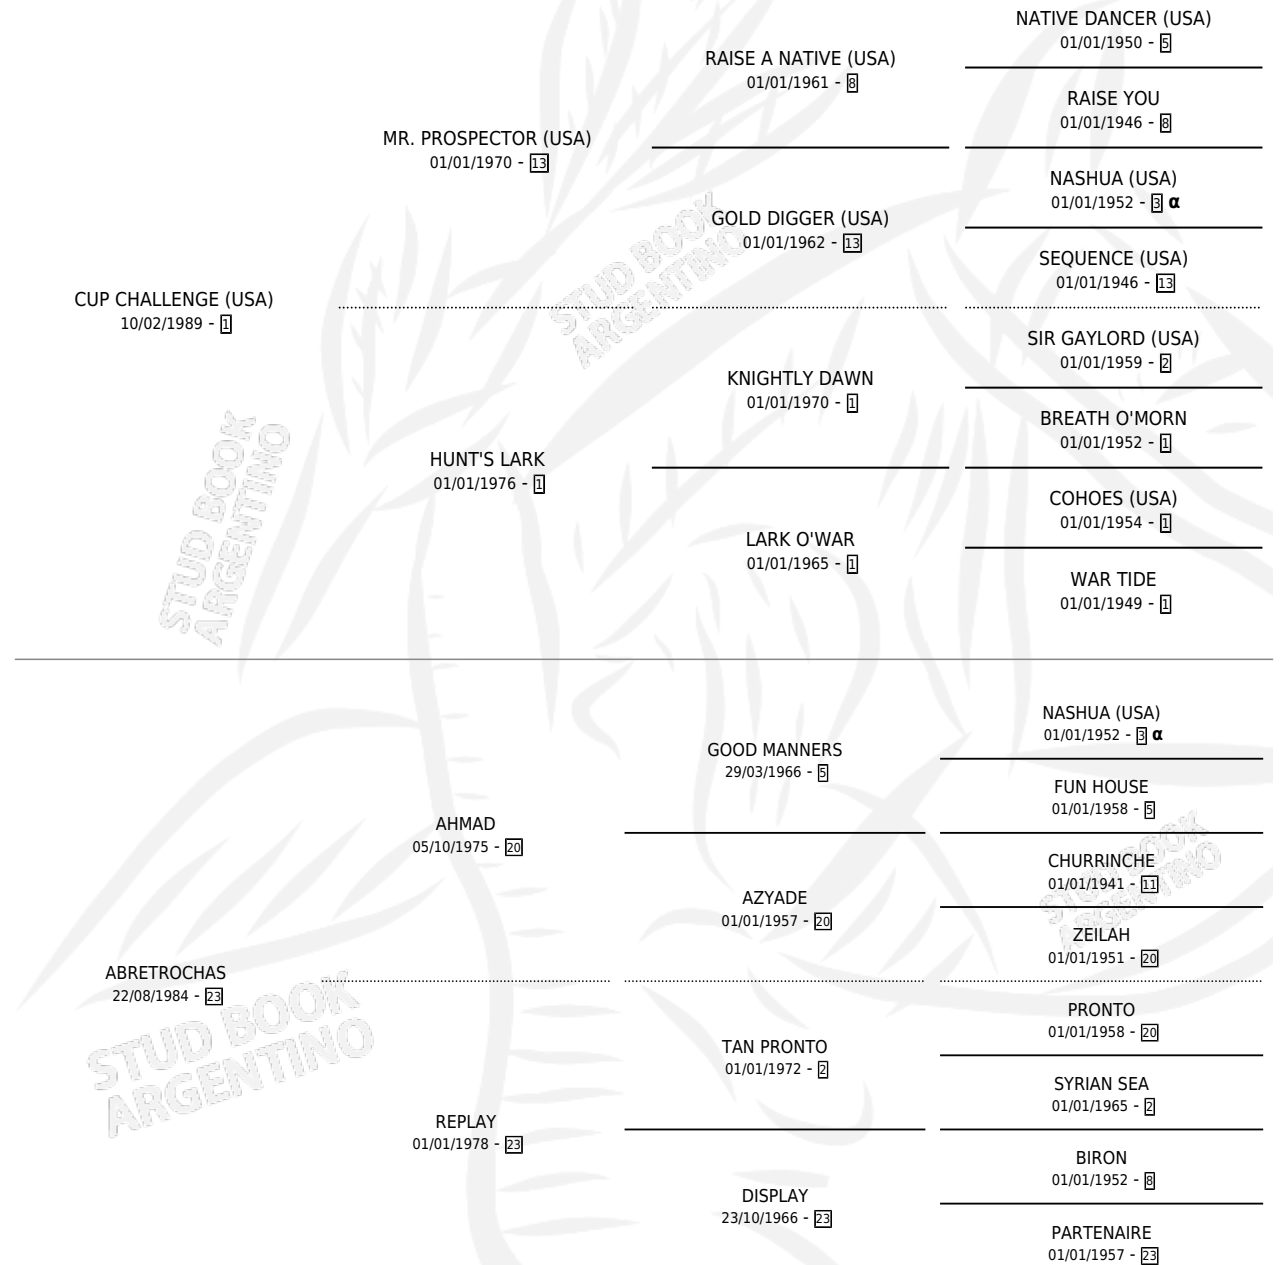

CHE YASY

por CUP CHALLENGE (USA) y ABRETROCHAS por AHMAD

Argentina · Hembra · Zaino Doradillo · SP · 22/07/2003
Familia 23-a · Volumen 38

ESTADO

TIPIFICACIÓN SANGUÍNEA	X
TIPIFICACIÓN POR ADN	✓
PASAPORTE	X
IDENTIFICACIÓN POR MICROCHIP	X
REPRODUCTOR	✓

Lugar de nacimiento: Rancho Lujan

Criador: Cuenca Francisco

~

HIJOS

	MACHOS	HEMBRAS
2 NACIERON	2	0
1 CORRIERON	1	0
1 GANARON	1	0
0 GANADORES CL	0 GANADORES GR	0 GANADORES G1

PEDIGREE

INBREEDING : α