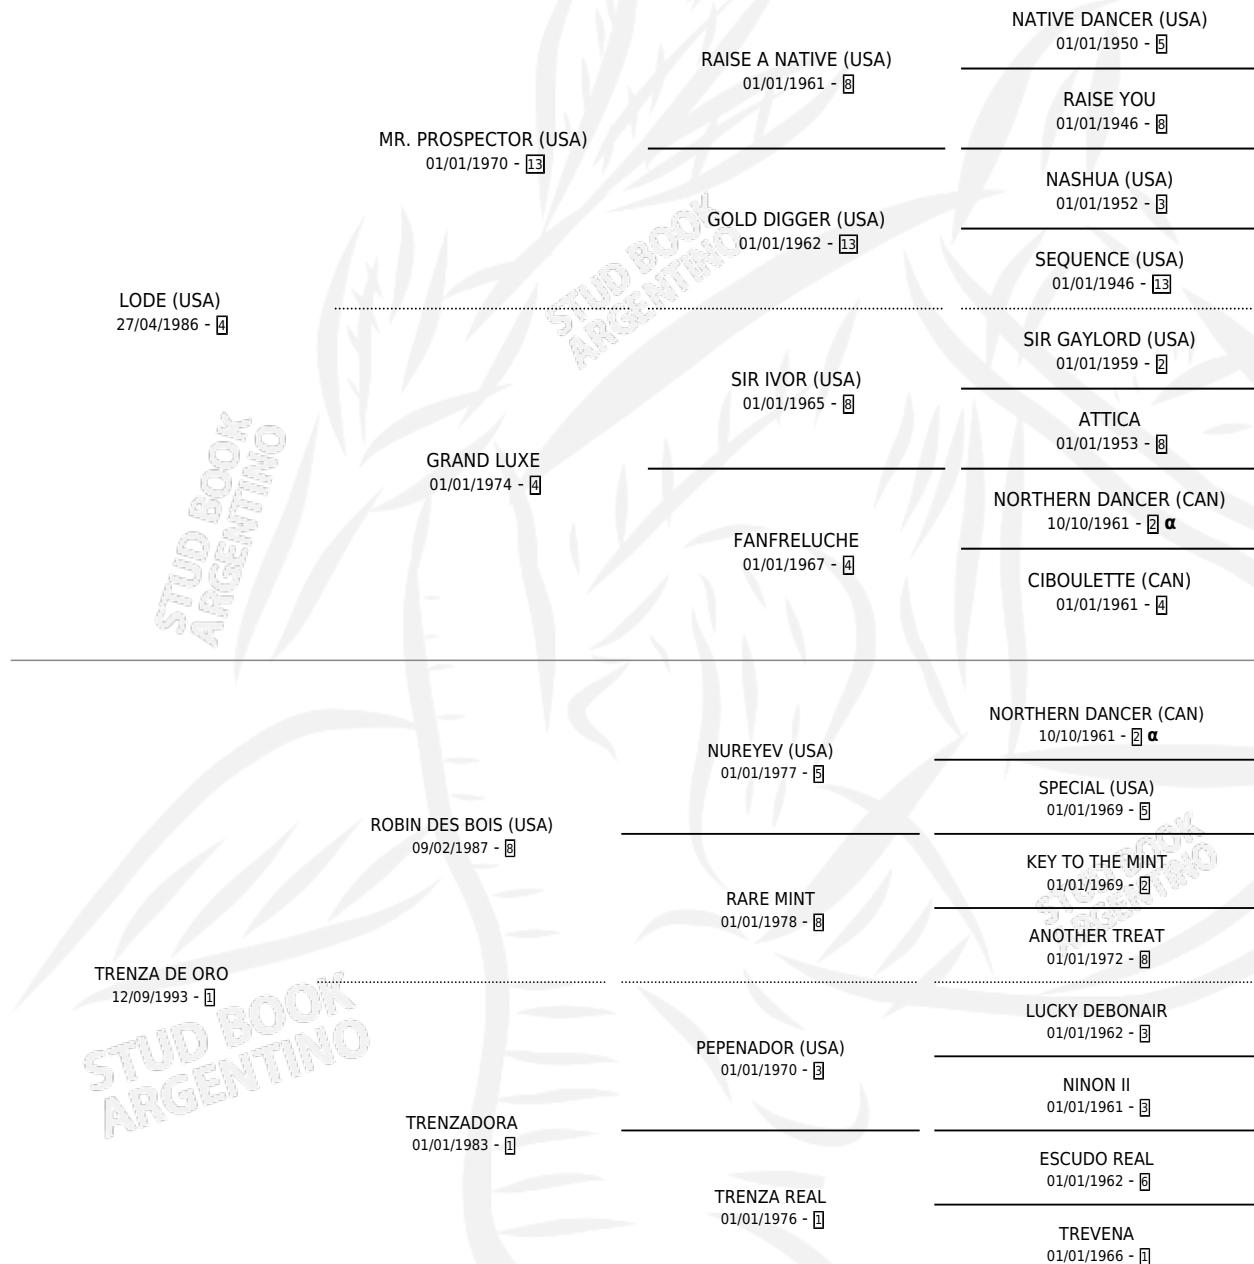

## ESTADO

TIPIFICACIÓN SANGUÍNEA	✓
TIPIFICACIÓN POR ADN	✓
PASAPORTE	X
IDENTIFICACIÓN POR MICROCHIP	X
REPRODUCTOR	✓

**Lugar de nacimiento:** De La Pomme  
**Criador:** De La Pomme

~

## HIJOS

	MACHOS	HEMBRAS
2 NACIERON	1	1
2 CORRIERON	1	1
2 GANARON	1	1

<b>0</b>	<b>0</b>	<b>0</b>
GANADORES <b>CL</b>	GANADORES <b>GR</b>	GANADORES <b>G1</b>

## PEDIGREE

INBREEDING : α