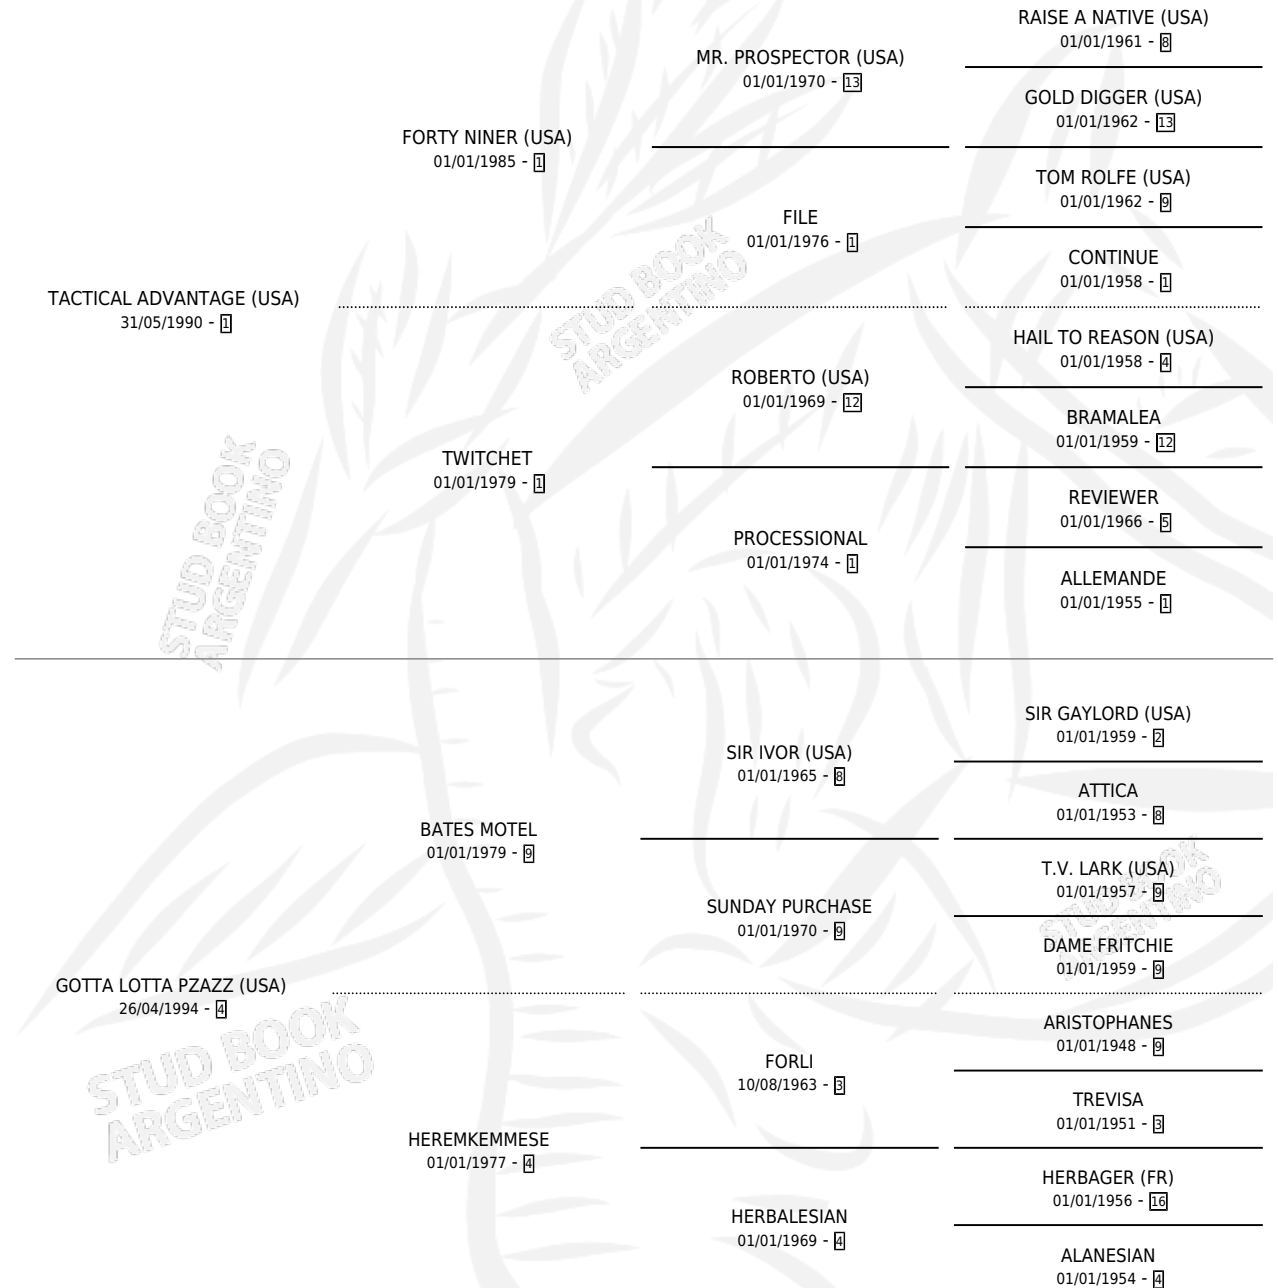

GUENAKEN

por **TACTICAL ADVANTAGE (USA)** y **GOTTA LOTTA PZAZZ (USA)** por **BATES MOTEL**

Argentina · Macho · Alazan · SP · 01/08/2003
Familia 4-m · Volumen 38

ESTADO

TIPIFICACIÓN SANGUÍNEA	✓
TIPIFICACIÓN POR ADN	✓
PASAPORTE	X
IDENTIFICACIÓN POR MICROCHIP	X
REPRODUCTOR	X

Lugar de nacimiento: De La Pomme

Criador: De La Pomme

PEDIGREE

CAMPAÑA

Solo carreras oficiales de Argentina

POR EDAD

EDAD	CC	1°	2°	3°	4°	5°	NP	CLC	CLG	CLCG1	CLGG1	IMPORTE	GANANCIA / CC
3 AÑOS	3	0	0	1	0	0	2	0	0	0	0	\$3,400	\$1,133
4 AÑOS	7	1	0	0	0	1	5	0	0	0	0	\$15,850	\$2,264
TOTALES	10	1	0	1	0	1	7	0	0	0	0	\$19,250	\$1,925
%		10.0%	0.0%	10.0%	0.0%	10.0%	70.0%	0.0%	0.0%	0.0%	0.0%		

Ganador en Palermo - \$19,250, a los 4 años.

POR DISTANCIA

HIPODROMO	CC	1°	2°	3°	4°	5°	NP	CLC	CLG	CLCG1	CLGG1	IMPORTE
LA PLATA	2	0	0	0	0	0	2	0	0	0	0	\$0
1400 MTS	2	0	0	0	0	0	2	0	0	0	0	\$0
PALERMO	4	1	0	0	0	0	3	0	0	0	0	\$15,000
1400 MTS	3	0	0	0	0	0	3	0	0	0	0	\$0
1600 MTS	1	1	0	0	0	0	0	0	0	0	0	\$15,000
SAN ISIDRO	4	0	0	1	0	1	2	0	0	0	0	\$4,250
1600 MTS	1	0	0	0	0	0	1	0	0	0	0	\$0
1400 MTS	3	0	0	1	0	1	1	0	0	0	0	\$4,250