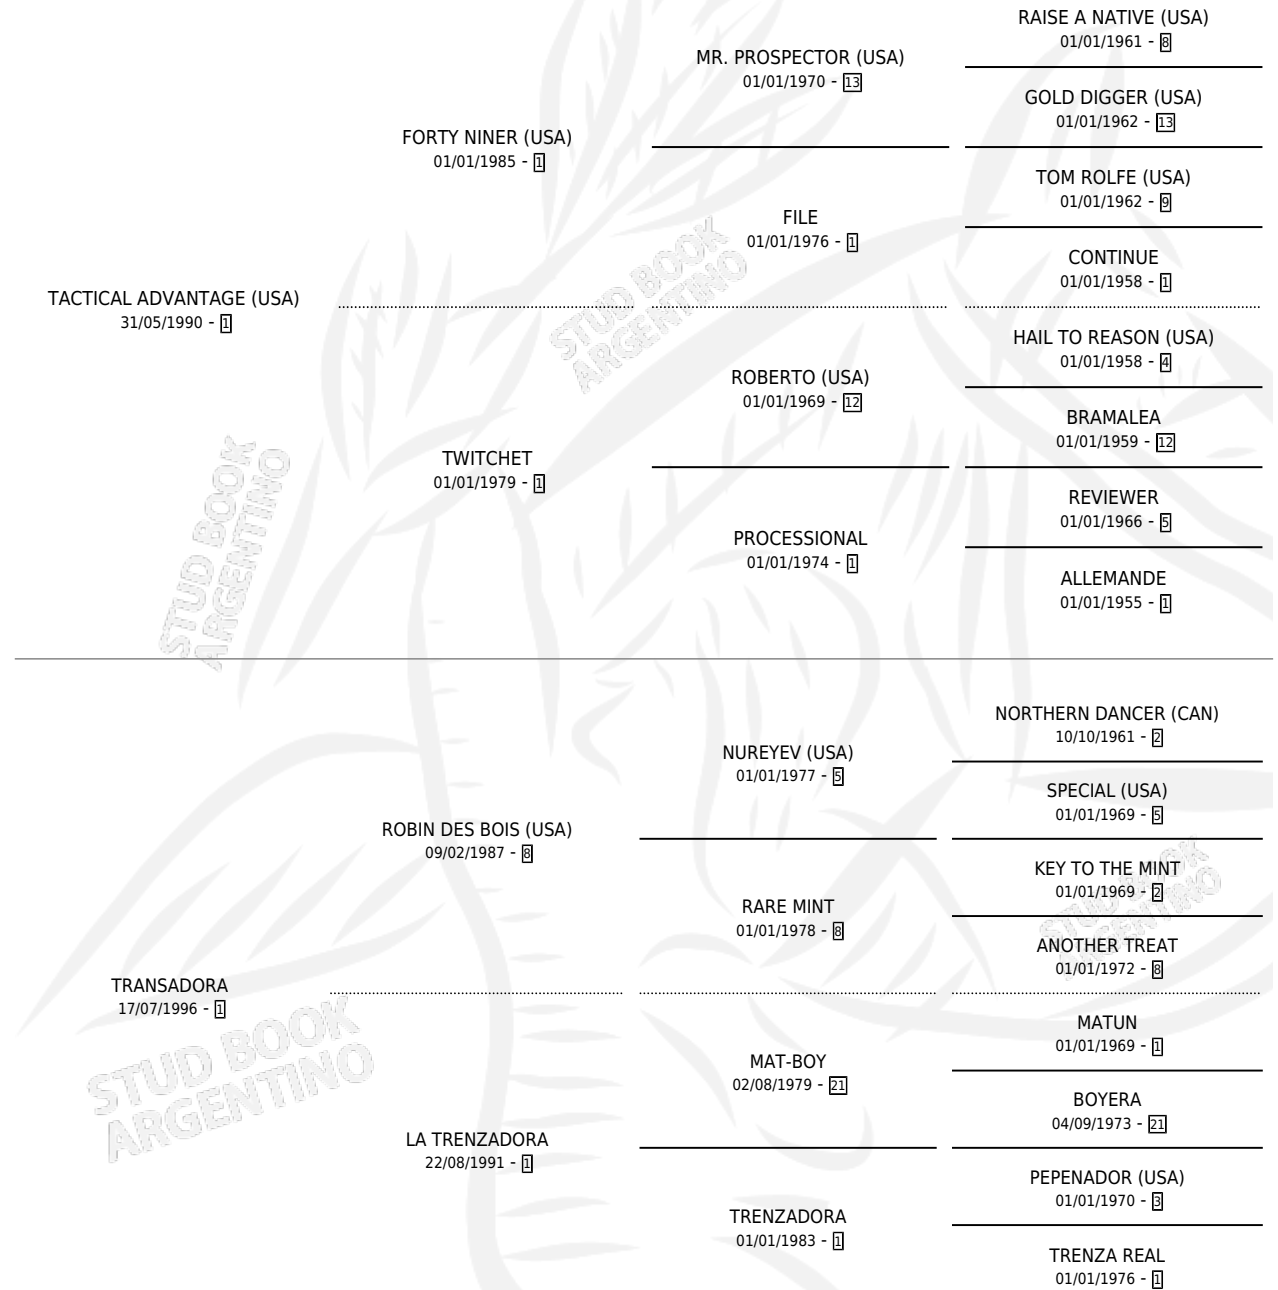

QUEREMBA

por **TACTICAL ADVANTAGE (USA)** y **TRANSADORA** por **ROBIN DES BOIS (USA)**

Argentina · Hembra · Alazan · SP · 02/08/2003
Familia 1-e · Volumen 38

ESTADO

TIPIFICACIÓN SANGUÍNEA	✓
TIPIFICACIÓN POR ADN	✓
PASAPORTE	X
IDENTIFICACIÓN POR MICROCHIP	X
REPRODUCTOR	✓

Lugar de nacimiento: De La Pomme

Criador: De La Pomme

~

HIJOS

	MACHOS	HEMBRAS
8 NACIERON	3	5
4 CORRIERON	1	3
3 GANARON	1	2
0 GANADORES CL	0 GANADORES GR	0 GANADORES G1

PEDIGREE

CAMPAÑA

Solo carreras oficiales de Argentina